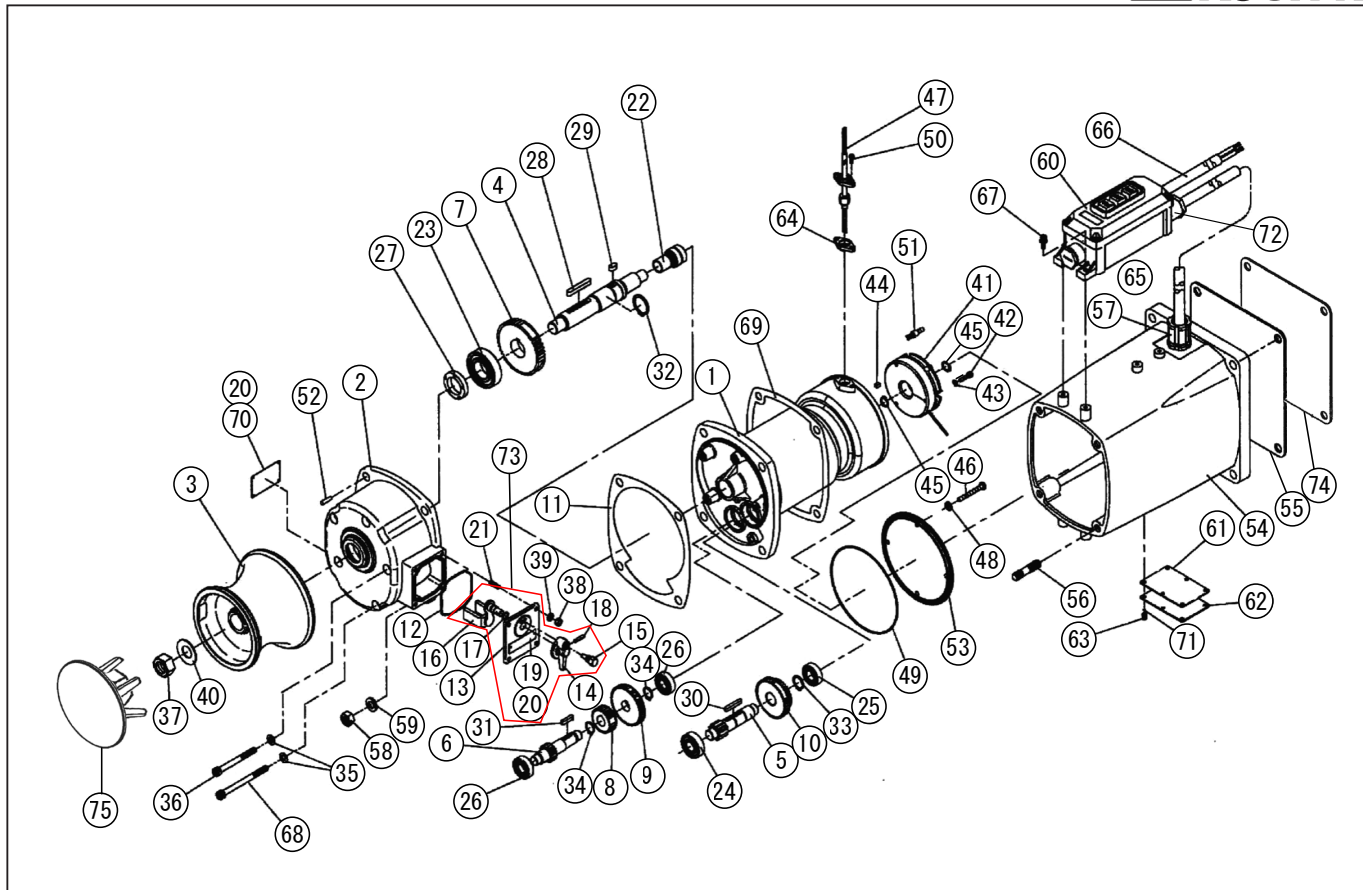

型式名 RES-5524LB-AAC-1 (027871018)

*使用個数は1台に使用している個数です。入り数ではありません
*表示価格は部品一個あたりの税抜き単価です

No.	部品コード	部品名	使用個数	規格・材質	単価	備考
61	027114901	RE スイッチプレートパッキン	1	EPDM 黒 T=1.0	350	N
62	027098402	RED-2012H スイッチカバー	1	SUS T=2.0	550	N
63	754905002	十字穴付六角ナット	6	M4×10	100	N
64	024000904	BL-2512N グランド	1	PBT	250	N
65	027804401	RES-5524LB 電源コードタミ A	1	4×5.5sq×1300mm	5,500	
66	027804501	RES-5524LB 電源コードタミ B	1	2×8sq×5000mm	8,800	
67	708205049	十字穴付ナット小径 3点径ス	3	M5×20SUS	100	N
68	734505084	六角穴付ナット	1	M8×100SUS	600	N
69	027011804	RES-4024 フートカバーパッキン	1	1103 0.5T	900	N
70	027094702	RES-5524LB-AAC-1 銘板	1	SUS	1,100	N
71	854305004	シールドワッパ	6	φ4 小形 SUS	250	N
72	027079701	RES-5524LB コードゴム A	2	CR	250	
73	027805002	RE 変速装置タミ	1		10,800	13 ~ 20
74	027090701	RES-4024 防水プレート	1	SPCCT3.2	1,900	
75	027114601	ロールキャップ	1	EPDM 白	1,450	
	027804601	RES-5524LB 電源コードタミ C	1	1×5.5sq×50mm	550	
	944500008	絶縁被覆付閉端接続子	2	CE-8	100	N
	027077101	絶縁被覆付圧着リブ	2	TMB-5.5 二フ	150	N
	027106001	RE カーボンブラシ B	2	サイズ 10×16×20 刻印 256-5	1,850	N
	027106201	RE ブラシスプリング	2		1,550	N
	027106301	RE ブラシホルダー A	2		4,900	
	027107501	REL-5524LB マチユフ	1		33,000	
	027098701	REL-5524LB エンドブラケット	1		21,600	
	027100901	RE-550 アダプター (新)	1	ADCO270719 と同型	30,800	
	027045901	MR グリス	1	マルチパス OR グイマックス EP1	-	使用量：1500g
	027095014	RE 和文取扱説明書 (新)	1	750W 追加	550	N

□単価記入なき部品の販売は行っておりません。 □単価は予告なく変更することがあります。 □表示価格に消費税は含まれておりません。 □送料は別途料金がかかります。