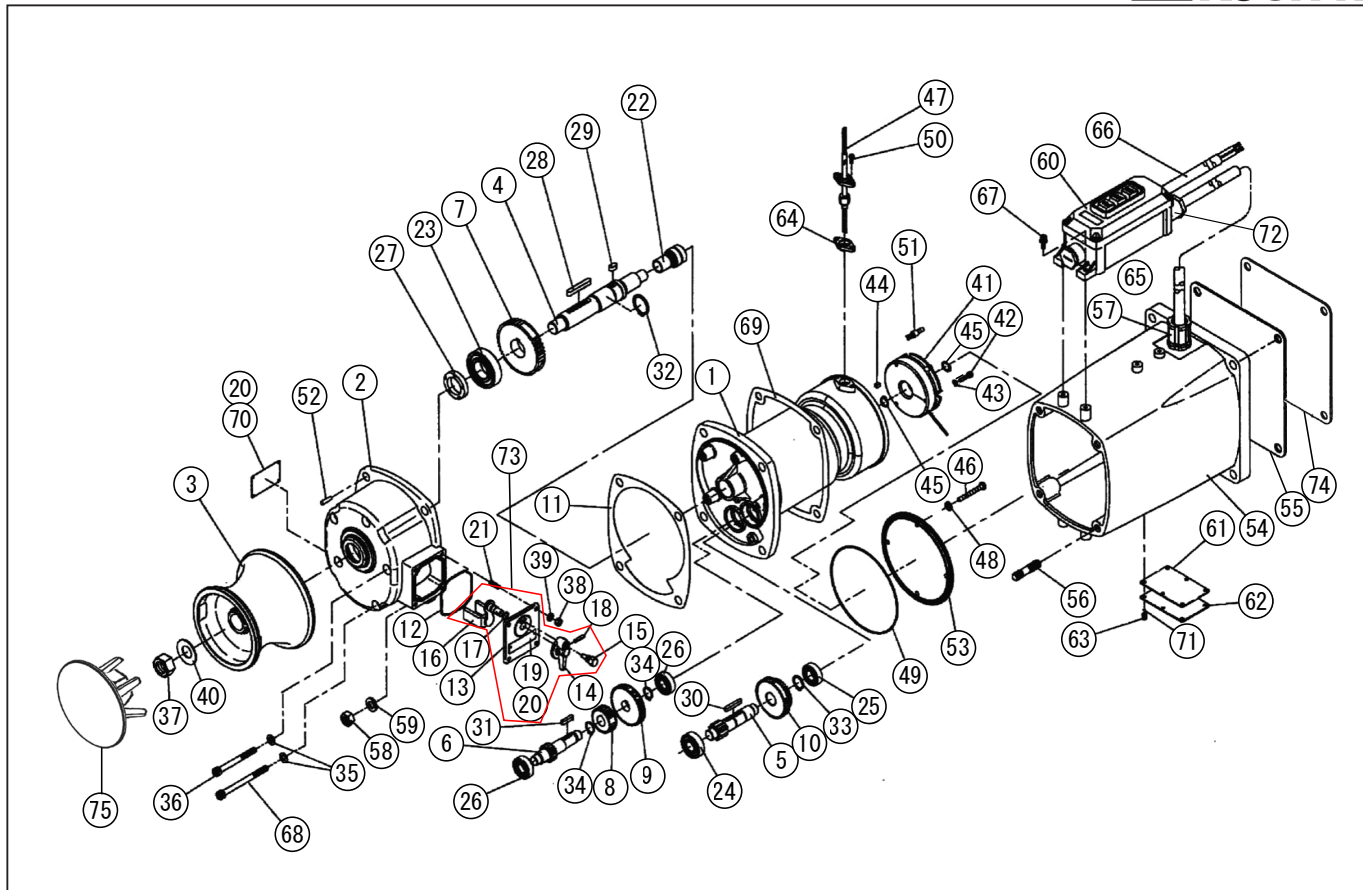

型式名 RES-5524LB-AAC-1 (027871018)

*使用個数は1台に使用している個数です。入り数ではありません
*表示価格は部品一個あたりの税抜き単価です

No.	部品コード	部 品 名	使用個数	規 格 ・ 材 質	単 価	備 考
31	884209041	平行キ	1	5×5×20 S45C 両丸	150	N
32	888327030	C形止メ輪	1	軸用 30SK	100	N
33	888327020	C形止メ輪	1	軸用 20SK	100	N
34	888305017	C形止メ輪	2	軸用 17SUS	100	N
35	854255008	シールワッシャ	5	φ8	100	N
36	734505081	六角穴付ボルト	4	M8×85SUS	550	N
37	827405020	六角ナット	1	M20 SUS	450	N
38	827405006	六角ナット	4	M6 SUS	100	N
39	843805006	ハネ座金	4	φ6SUS	100	N
40	844405020	サハネ座金	1	φ20SUS	550	N
41	027094502	乾式負作動電磁ブレーキ	1	SNB-0.4G-24V ガラクラッチ	14,550	
42	734532042	六角穴付ボルト	3	M5×32SCM	100	N
43	843822005	ハネ座金	3	φ5	100	N
44	884009167	平行キ	1	5×5×8 角形 S45C	200	N
45	888327014	C形止メ輪	2	軸用 14SK	100	N
46	703305124	十字穴付ハネ小ネジ平先	4	M6×60SUS	250	N
47	027072201	REL-5524LB 電磁ブレーキ用コート	1	0.75×2 300mm	2,000	
48	854255006	シールワッシャ	4	φ6	100	N
49	890155145	Oリング	1	S145NBR	350	N
50	703305076	十字穴付ハネ小ネジ平先	2	M4×12SUS	100	N
51	944500002	絶縁被覆付閉端接続子	2	CE-2	100	N
52	847905077	テーパーピン	1	5×20SUS	350	N
53	027071702	REL-5524LB ブレーキカバー	1		2,400	
54	027076404	RES-5524B 立型本体	1	ADC 0270073 と同型	28,600	
55	027052002	RES-4024B 立型本体パッキン	1	CR T=3	1,750	N
56	027076502	植込ボルト	4	M12×39 SUS	1,000	N
57	027046501	船用電線貫通金物 (C-20)	1	黄銅	3,400	
58	827405012	六角ナット	4	M12 SUS	100	N
59	843805012	ハネ座金	4	φ12SUS	100	N
60	027051102	RES-4024B 押釦開閉器	1	BSW-330B-3	20,900	

□単価記入なき部品の販売は行っていません。 □単価は予告なく変更することがあります。 □表示価格に消費税は含まれておりません。 □送料は別途料金がかかります。