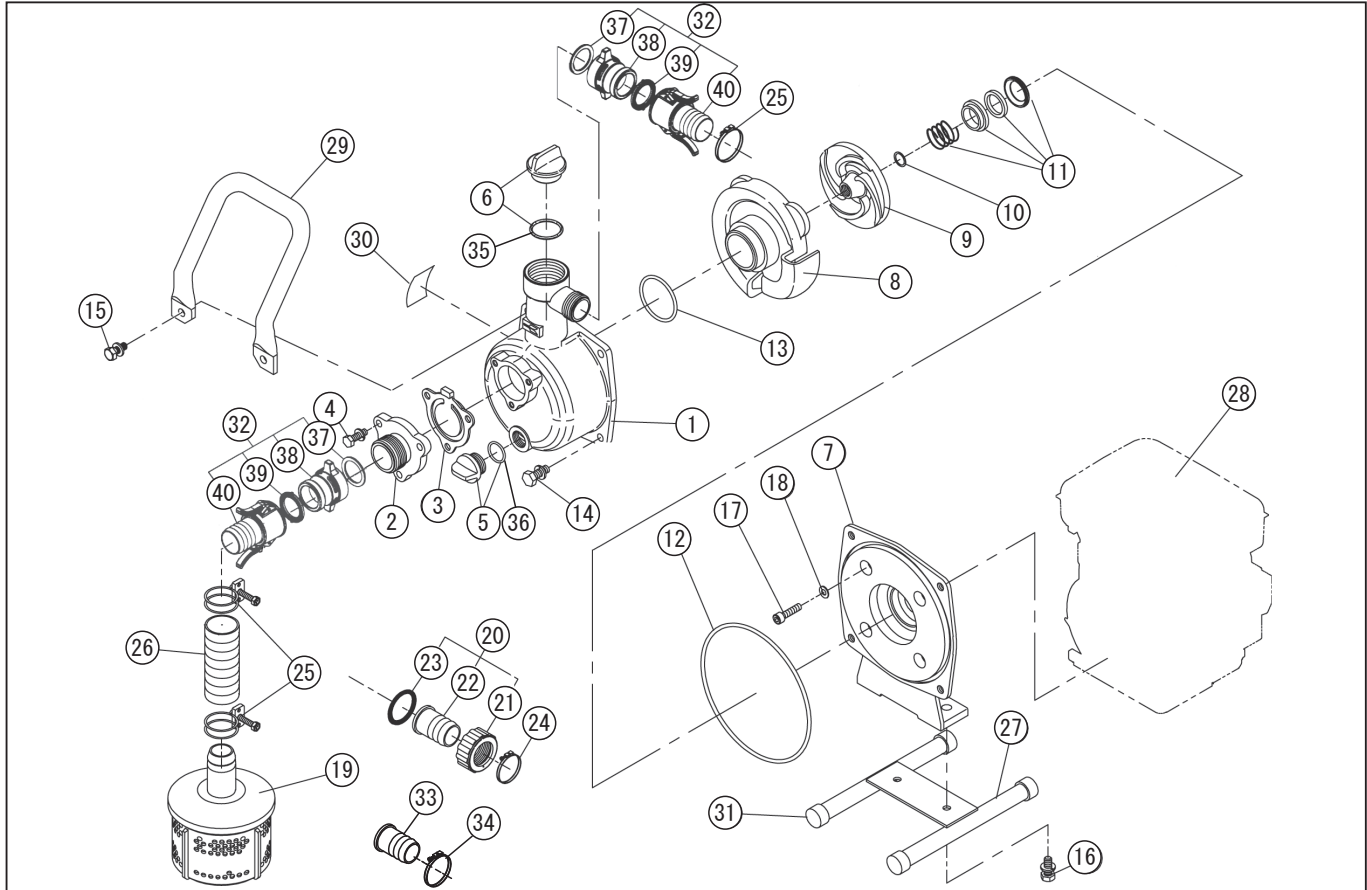

□単価記入なき部品の販売は行っておりません。 □単価は予告なく変更することがあります。 □表示価格に消費税は含まれておりません。 □送料は別途料金がかかります。

\*使用個数は1台に使用している個数です。入り数ではありません  
 \*表示価格は部品一個あたりの税抜き小売価格です

型式名 KR-25F (SE-25F-AAA-0) <EH025> (012884503)

No.	部品コード	部品名	使用個数	規格・材質	単価	備考
31	011257602	SEG-25 ハイゴム	4	NBR	100	N
32	011848001	SE-25 樹脂ワッシャーリング	2		2,900	PA-11(4971770-100060)
33	034078301	SM-25 25×20 ケノニッブル	1	ABS 黒	250	
34	940019026	ホースバンド	1	φ26	150	N
35	889855040	Oリング	1	P40	100	N
36	889855018	Oリング	1	P18	100	N
37	011402801	カムロック本体パッキン(25mm)	1	NBR	400	N
38	011380301	カムロック本体 25mm	1	PBT	800	
39	011380701	カムロックパッキン(ツバ付)25mm	1	NBR	400	N
40	011748901	SE-25 カムロックケノニッブル	1	ツバ付	1,550	
	011510511	Kシリーズ和文取説	1		350	N