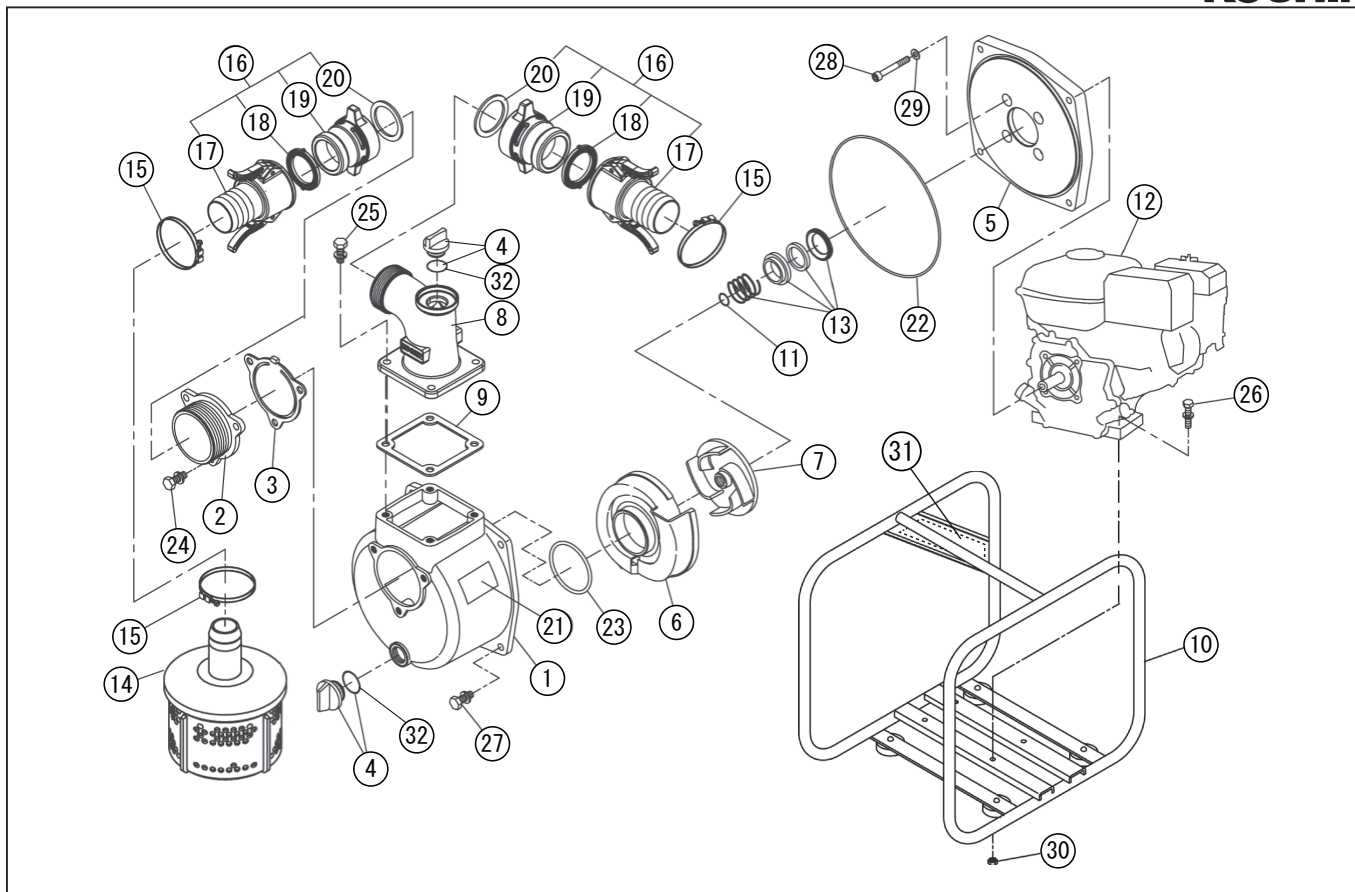

*使用個数は1台に使用している個数です。入り数ではありません
 *表示価格は部品一個あたりの税抜き小売価格です

型式名 KH-40P (SEH-40P-AAA-1) <GP160> (012925903)

No.	部品コード	部品名	個数	規格・材質	単価	備考
1	012019502	SE-50X ポンプケース (KOSHIN 印)	1	ADC+ショット "MADE IN JAPAN"	6,050	(0112578)
2	011438701	SE-40H 吸入フランジ	1	ADC 0114233 と同型	1,450	
3	011266503	SE-50X チャッキバルブ	1	NBR	750	N
4	011807802	20A プラグクミ	2		400	PA-156(4971770-102156)
5	012122603	SEV-50X フランジブラケット	1	ADC12	4,600	
6	012243001	SEH-40P 渦巻室	1	FC	4,800	
7	012231901	SEH-40P インペラ	1	FC200	3,000	
8	011438801	SEI-40H 吐出フランジ	1	ADC 0111376 と同型ショット	2,850	
9	011054102	SE-50L-1 吐出フランジパッキン	1	CR 70°	350	N
10	012705503	SEH-50P-AAA ベースクミ	1	艶消し黒 SP・ラバー付	8,050	
11	011049104	SEH-80 イバ調整ワッシャー (0.3)	3	BSP1 T0.3	100	N
12	012242202	GP160H WHJ6 エンジン/国内向	1	国内向	-	
13	011066403	SE-80L メカシール	1	φ 20	2,500	
14	011819401	SE-40 スレナクミ (柵り無)	1	オモリ無	1,100	
15	940019048	ホースバンド	3	φ48	150	N
16	012800602	SE-40 樹脂ワッシャーリングクミ	2		3,500	
17	011800202	樹脂加圧クミの子レバー付 1.5"	2		2,100	
18	012047801	SE-40 加圧クミパッキン (ツバ付)	2	-113486	400	N
19	012020702	樹脂加圧クミ本体 (1.5")	2	PA6+GF30%	800	
20	012020901	樹脂加圧クミ本体パッキン (1.5")	2	NBR HS70°	400	N
21	012241502	SEH-40P-AAA-1(KH-40P) 銘板	1	テフロンフィルム	100	N
22	011501401	Oリング	1	1517-42.5 NBR	450	N
23	011279202	Oリング	1	P54 NBR	200	N
24	743119045	トリム形ばね座金組込六角ボルト	3	M 8 × 2 0 SWRM	100	N
25	743119047	トリム形ばね座金組込六角ボルト	4	M8×25 SWRM	100	N
26	743119053	トリム形ばね座金組込六角ボルト	4	M8×40 SWRM	100	N
27	743119046	トリム形ばね座金組込六角ボルト	4	M 8 × 2 2 SWRM	100	N
28	734532076	六角穴付ボルト (ワッシャー付)	4	M8×60 SCM CS	150	N
29	854255008	シールワッシャー	4	φ8	100	N
30	827419008	六角ナット	4	M8 1種中 SWRM	100	N

□単価記入なき部品の販売は行っておりません。 □単価は予告なく変更することがあります。 □表示価格に消費税は含まれておりません。 □送料は別途料金がかかります。

型式名 KH-40P (SEH-40P-AAA-1) <GP160> (012925903)

*使用個数は1台に使用している個数です。入り数ではありません
 *表示価格は部品一個あたりの税抜き小売価格です

No.	部品コード	部品名	個数	規格・材質	単価	備考
31	012230701	SE 斜めサイドパネルラベル	1		200	
32	889955025	Oリング	2	G25 NBR	100	N
	012241601	SEH-40P-AAA(KH-40P) パッキングケース	1		2,000	
	012013704	SE 和文共通取扱説明書 /4 サイクル用	1		300	N
	012241701	SEH-40P-AAA(KH-40P) 取説仕様欄	1		100	N
	012219301	HONDA 和文エンジン取説 (GP160・200 用)	1		400	N