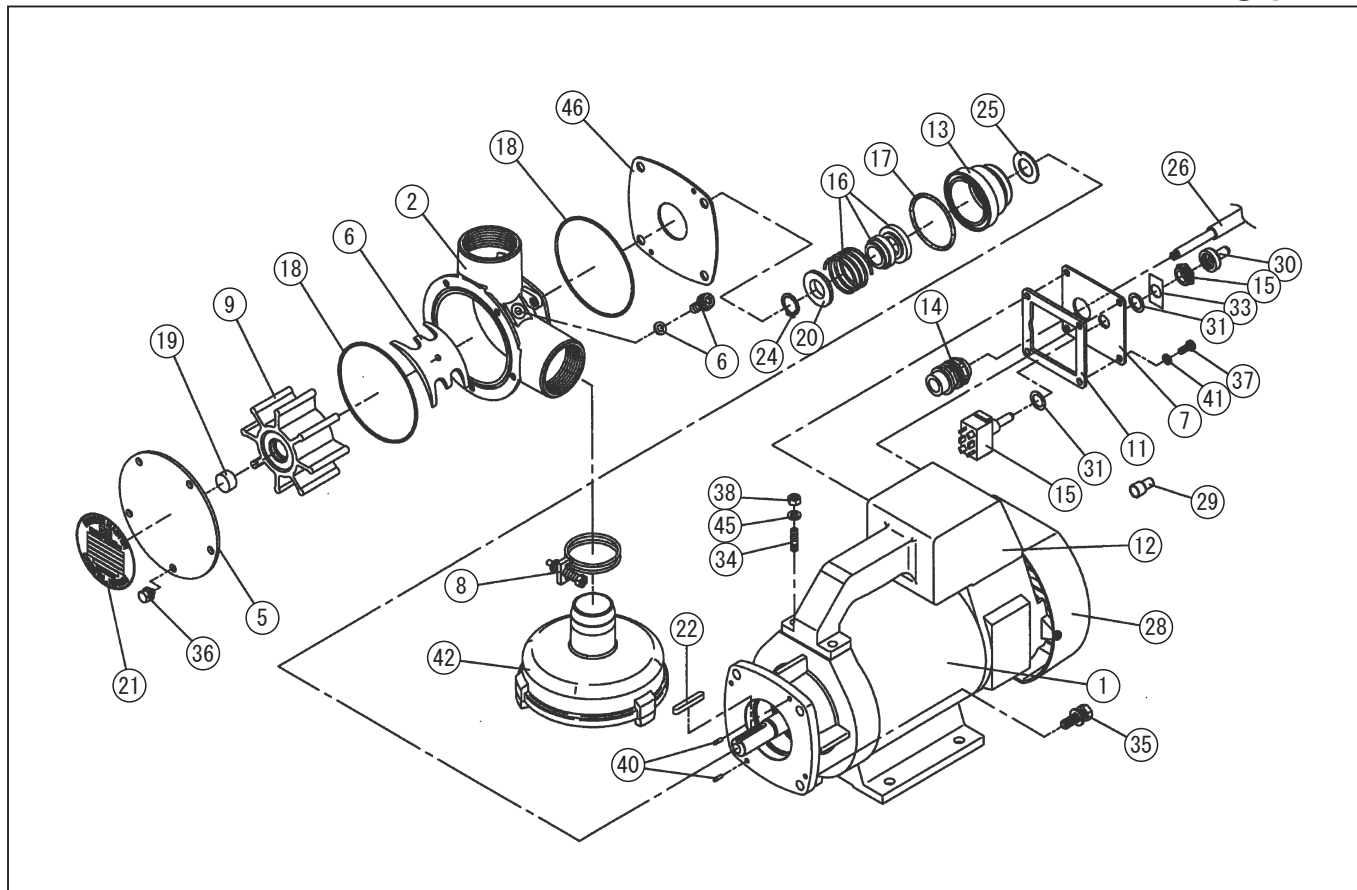

型式名 MF-4024X-1 (009871107)

*使用個数は1台に使用している個数です。入り数ではありません
*表示価格は部品一個あたりの税抜き小売価格です

No.	部品コード	部品名	使用個数	規格・材質	単価	備考
37	703305101	十字穴付ハ^ハ小ネジ^{平先}	4	M5 × 12SUS	100	N
38	827405006	六角ナット	4	M6 SUS	100	N
40	848605062	平行ピン	2	φ 4 × 10 A形 SUS	100	N
41	843805005	ハネ座金	4	φ 5SUS	100	N
42	009805101	MF-40M ストレーナ^{ギミ}	1		3,300	
45	843805006	ハネ座金	4	φ 6SUS	100	N
46	009021501	MF-40 ケー^ブプレート	1	SUS	2,400	
	009081601	MF-4024X カー^{ボン}ブラ^シ	2	サイズ 10 × 20 × 20	5,400	N
	009805401	MF-4024X ブラ^シ無^し	1	カー^{ボン}ブラ^シ無^し	21,750	
	009037611	MF 和英取^説	1	PL 対^応	350	N

□単価記入なき部品の販売は行っておりません。 □単価は予告なく変更することがあります。 □表示価格に消費税は含まれておりません。 □送料は別途料金がかかります。