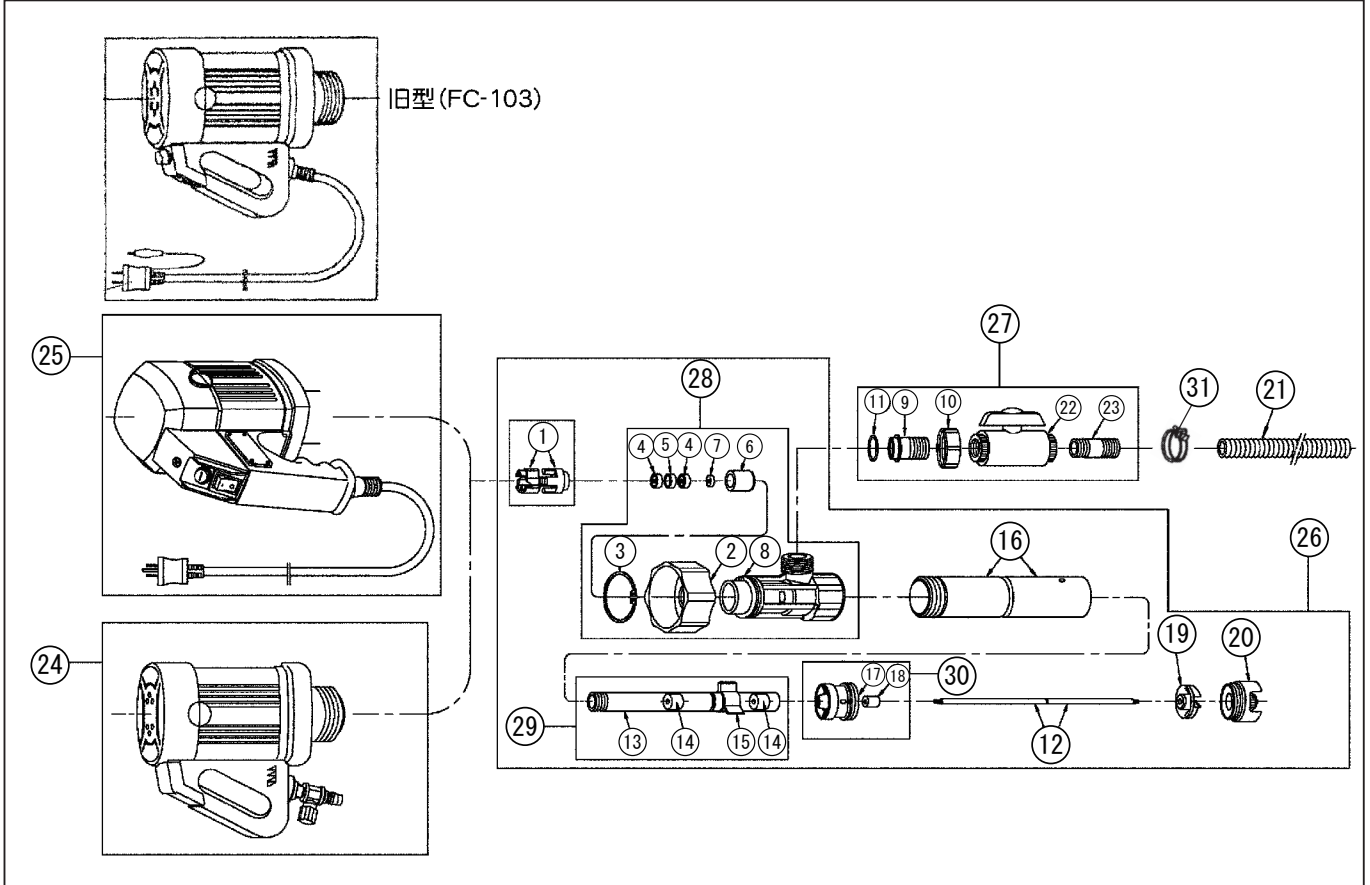

型式名 FC-103/103A-AAA-0 (004854004/004854204)

\*使用個数は1台に使用している個数です。入り数ではありません  
 \*表示価格は部品一個あたりの税抜き小売価格です

No.	部品コード	部品名	使用個数	規格・材質	単価	備考
1	004022101	FC-103 ジョイント	1	POM	3,600	28ハウジングクミで供給可
2	004022201	FC-103 ホンブ締付ナット	1	POM	5,650	
3	004022301	FC-103 スナップリング	1	SCM	1,300	
4	004022401	FC-103 ヘアリング	2	626ZZ	-	
5	004022501	FC-103 スペーサー	1	BSBM	-	
6	004022601	FC-103 ヘアリングケース	1	AC	-	
7	004022701	FC-103 シール	1	NBR	-	
8	004022801	FC-103 ハウジング	1	PP	13,000	
9	004022901	FC-103 ホースニップル A	1	PP	3,800	29インナーパイプクミでの供給
10	004023001	FC-103 ニップルナット	1	PP	3,100	
11	004023101	FC-103 Oリング	1	FPM	1,750	
12	004023201	FC-103 シャフト	1	ハイスチロイ C	27,850	
13	004023301	FC-103 インナーパイプ	1	PP	-	
14	004023401	FC-103 メタル B	4	PTFE	-	
15	004023501	FC-103 パイプガイド	2	PP	-	
16	004023601	FC-103 アウターパイプ	1	PP	17,100	
17	004023701	FC-103 メタルケース	1	PP	6,900	
18	004023801	FC-103 メタル A	1	PTFE	2,450	
19	004023901	FC-103 インペラ	1	PVDF	4,250	
20	004024001	FC-103 ストレーナー	1	PP	8,050	
21	004024101	FC-103 サクションホース	1	PVC25A 1.3M	5,600	
22	004024201	FC-103 ホールバルブ	1	PVC20A	5,750	
23	004024301	FC-103 ホースニップル B	1	PP	3,800	
24	004803501	FC-103A エアモータークミ	1	FC-103A,104A 共通	148,100	
25	004803602	FC-103 モータークミ	1	赤カバ FC-103,104 共通 新型/イズフィルター付	121,200	
26	004803701	FC-103 ホンブクミ	1		113,650	
27	004803801	FC-103 ハルブクミ	1		14,000	
28	004803901	FC-103 ハウジングクミ	1		23,100	
29	004804001	FC-103 インナーパイプクミ	1		16,000	
30	004804101	FC-103 メタルケースクミ	1		8,800	

□単価記入なき部品の販売は行っていません。 □単価は予告なく変更することがあります。 □表示価格に消費税は含まれておりません。 □送料は別途料金がかかります。

型式名 FC-103/103A-AAA-0 (004854004/004854204)

\*使用個数は1台に使用している個数です。入り数ではありません  
 \*表示価格は部品一個あたりの税抜き小売価格です

No.	部品コード	部品名	使用個数	規格・材質	単価	備考
31	940005032	ホースバンド	1	φ 32 SUS	950	
	004033501	FC-103・104 用カーボンブラシ (新)	2	サイズ 6 × 8 × 14.5	3,700	新型 赤カー用
	004026501	FC-103 カーボンブラシ (旧)	2	サイズ 6 × 10 × 15	-	旧型 黒カー用
	004026601	FC-103 ヒューズ	1	5A	600	
	004804702	FC-103 電源コードケミ	1		6,800	
	004803601	FC-103 モーターケミ (旧型)	1	黒カー用 FC-103,104 共通	-	
	004033602	FC-104・104A 取扱説明書	1	FC-103,103A 共通	1,000	