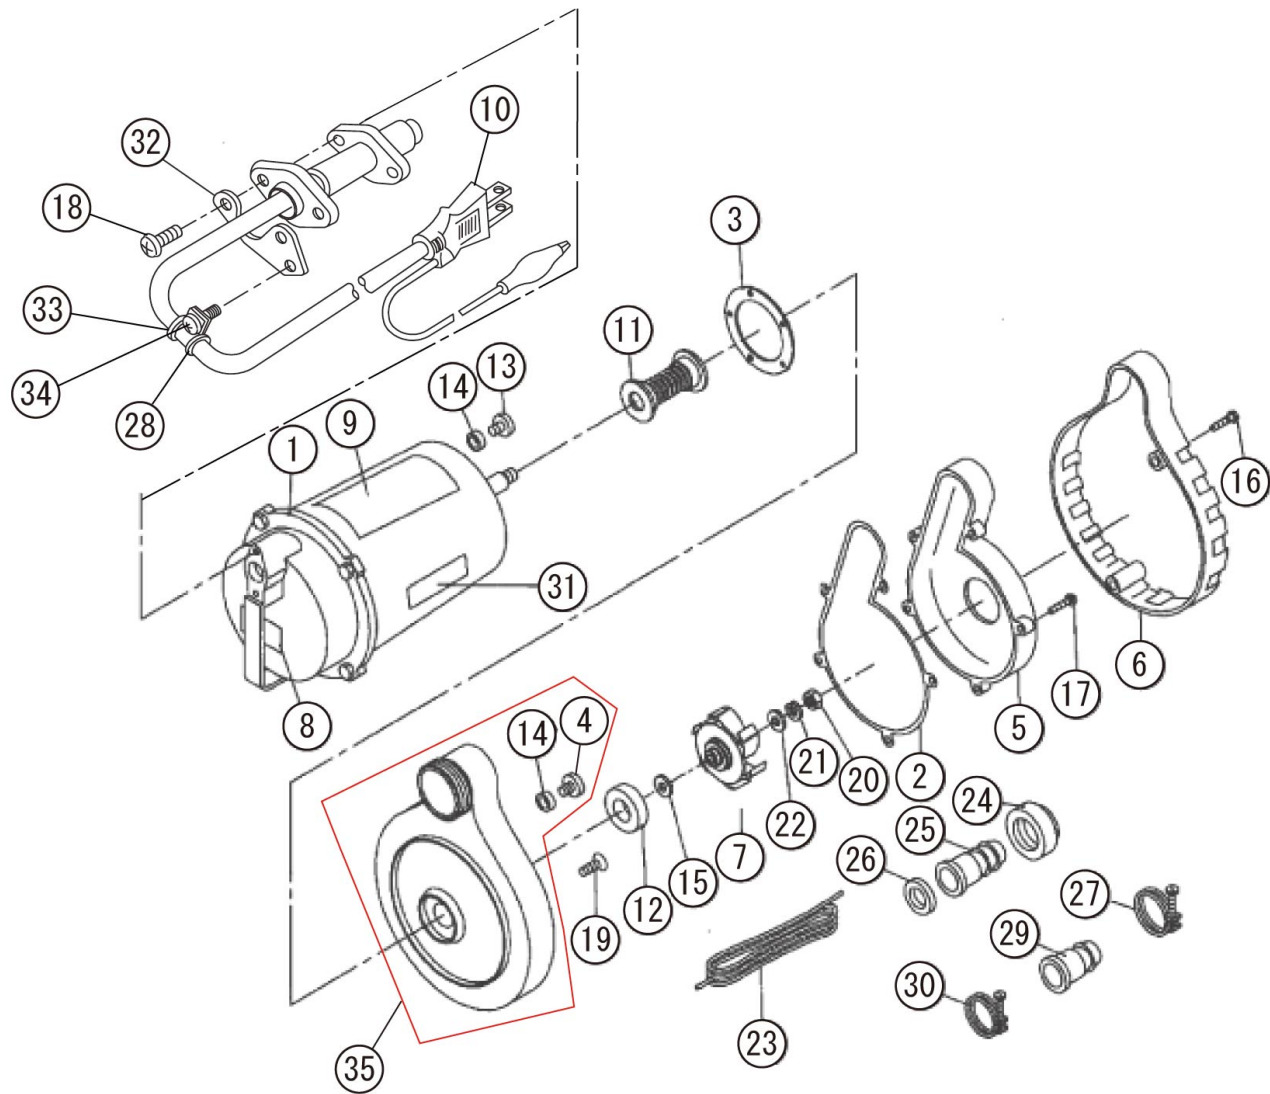

□単価記入なき部品の販売は行っていません。

□表示価格に消費税は含まれておりません。

□単価は予告なく変更することがあります。

□送料は別途料金がかかります。

☐単価記入なき部品の販売は行っておりません。

☐単価は予告なく変更することがあります。

☐表示価格に消費税は含まれておりません。

☐送料は別途料金がかかります。

No.	品番	品名	規格・材質	構成数	定価	備考
1	039819104	PSK-32 100V モーター		1	14,600	
2	039027202	PSK-32 ケーシング パッキン	NBR	1	600	(N)
3	039027302	PSK-32 メカパッキン	NBR	1	300	(N)
4	034015301	SM ハイトル小ネジ	M6×8 SUS	1	200	AAA-0.AAA-1とは互換無し (N)
5	039080901	PSK-32-1 ケーシングカバー		1	800	
6	039081001	PSK-32-1 スレーナ		1	1,300	
7	039026206	PSK-32 60HZ インペラ	ホリアセタル ヒンク	1	500	
8	039028607	PSK-63210-AAA-2ラベル	テロンフィルム	1	200	
9	039028302	PSK-32名称ラベル	テロンフィルム	1	500	(N)
10	039029504	PSK-32電源コード	VCT222 0.75 4m PVC	1	5,100	
11	039026603	PSK-32 メカカルシール	カーボン+セラミック	1	4,100	
12	039092701	PSK-32 オイルシール		1	500	(N)
13	034015301	SM ハイトル小ネジ	M6×8 SUS	1	200	(N)
14	034014203	SM シーリング	NBR	2	200	(N)
15	034032901	SM-20 インペラ	SUS	1	200	(N)
16	718405059	十字穴付タッピングネジ	5×35 1種 SUS	2	200	(N)
17	718505055	ナベ十字穴付タッピングネジ	5×16 2種 SUS	5	200	(N)
18	703305104	十字穴付ナベ小ネジ平先	M5×20 SUS	2	200	
19	039029901	十字穴付さら小ネジ平先	M5×22 SUS	5	200	(N)
20	827405006	六角ナット	M6 1種中 SUS	1	200	(N)
21	843805006	バネ座金	φ 6 SUS	1	200	(N)
22	846205006	平座金	並丸 φ 6 SUS	1	200	(N)