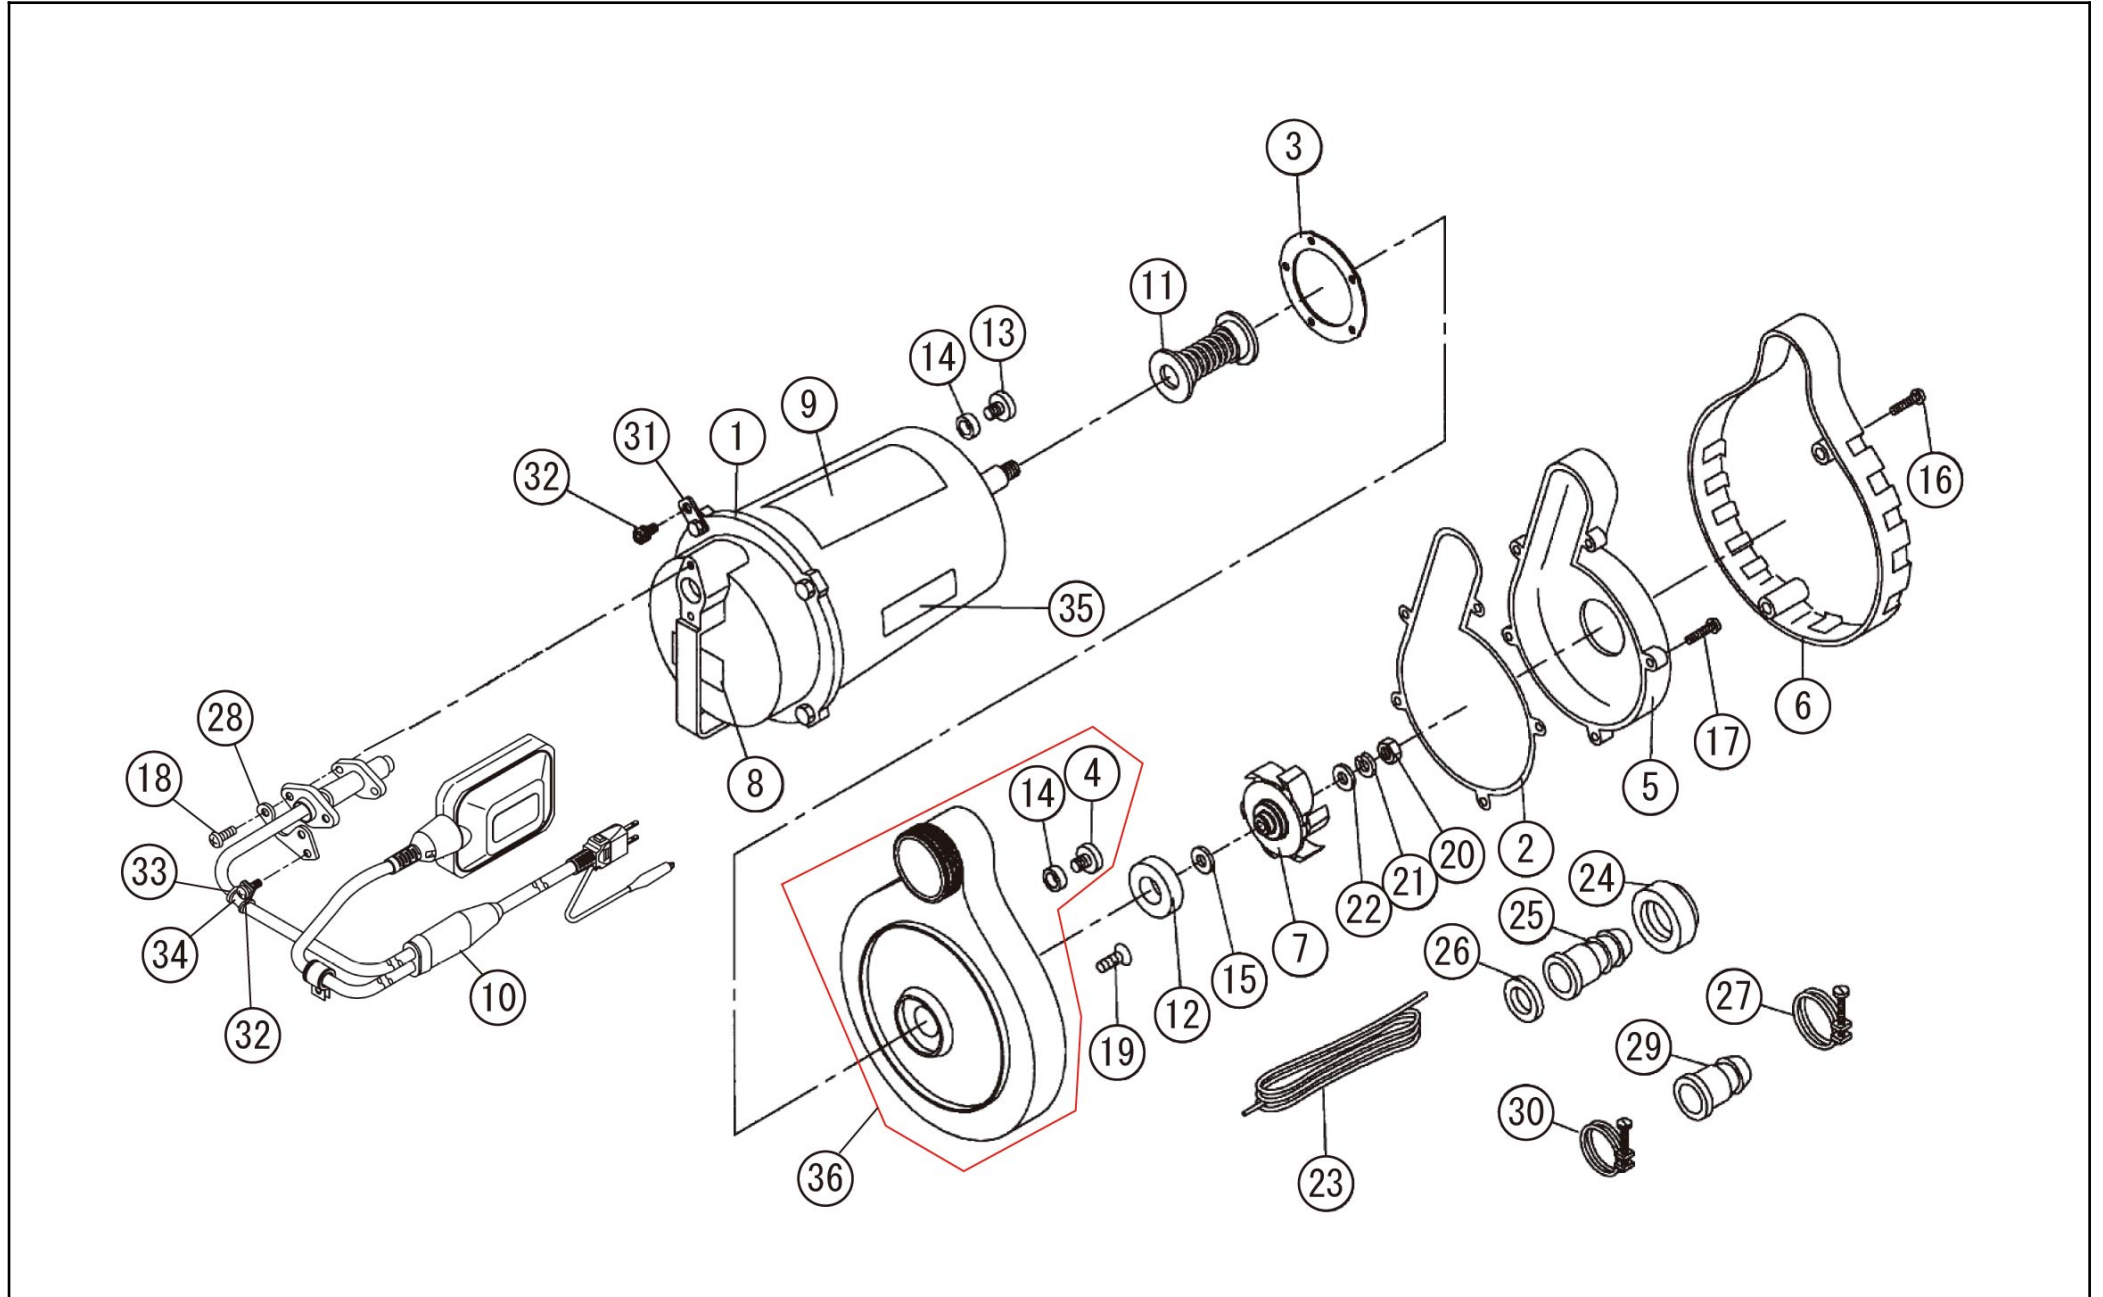

□単価記入なき部品の販売は行っていません。

□表示価格に消費税は含まれておりません。

□単価は予告なく変更することがあります。

□送料は別途料金がかかります。

☐単価記入なき部品の販売は行っておりません。

☐単価は予告なく変更することがあります。

☐表示価格に消費税は含まれておりません。

☐送料は別途料金がかかります。

No.	品番	品名	規格・材質	構成数	定価	備考
1	039819104	PSK-32 100V モーター		1	14,600	
2	039027202	PSK-32 ケーシング パッキン	NBR	1	600	(N)
3	039027302	PSK-32 メカパッキン	NBR	1	300	(N)
4	034015301	SM ハイトル小ネジ	M6×8 SUS	1	200	AAA-0.AAA-1とは互換無し (N)
5	039080901	PSK-32-1 ケーシングカバー		1	800	
6	039081001	PSK-32-1 スレーナ		1	1,300	
7	039026206	PSK-32 60HZ インペラ	ホリアセタル ヒンク	1	500	
8	039033206	PSK-63210A-AAA-2ラベル	テロンフィルム	1	100	(N)
9	039028302	PSK-32名称ラベル	テロンフィルム	1	500	(N)
10	039821404	PSK-32A フォート付電源コード		1	12,800	
11	039026603	PSK-32 メカカルシール	カーボン+セラミック	1	4,100	
12	039092701	PSK-32 オイルシール		1	500	(N)
13	034015301	SM ハイトル小ネジ	M6×8 SUS	1	200	(N)
14	034014203	SM シルリソグ	NBR	2	200	(N)
15	034032901	SM-20 インペラ	SUS	1	200	(N)
16	718405059	十字穴付タッピングネジ	5×35 1種 SUS	2	200	(N)
17	718505055	ナベ十字穴付タッピングネジ	5×16 2種 SUS	5	200	(N)
18	703305104	十字穴付ナベ小ネジ平先	M5×20 SUS	2	200	
19	039029901	十字穴付さら小ネジ平先	M5×22 SUS	5	200	(N)
20	827405006	六角ナット	M6 1種中 SUS	1	200	(N)
21	843805006	バネ座金	φ 6 SUS	1	200	(N)
22	846205006	平座金	並丸 φ 6 SUS	1	200	(N)