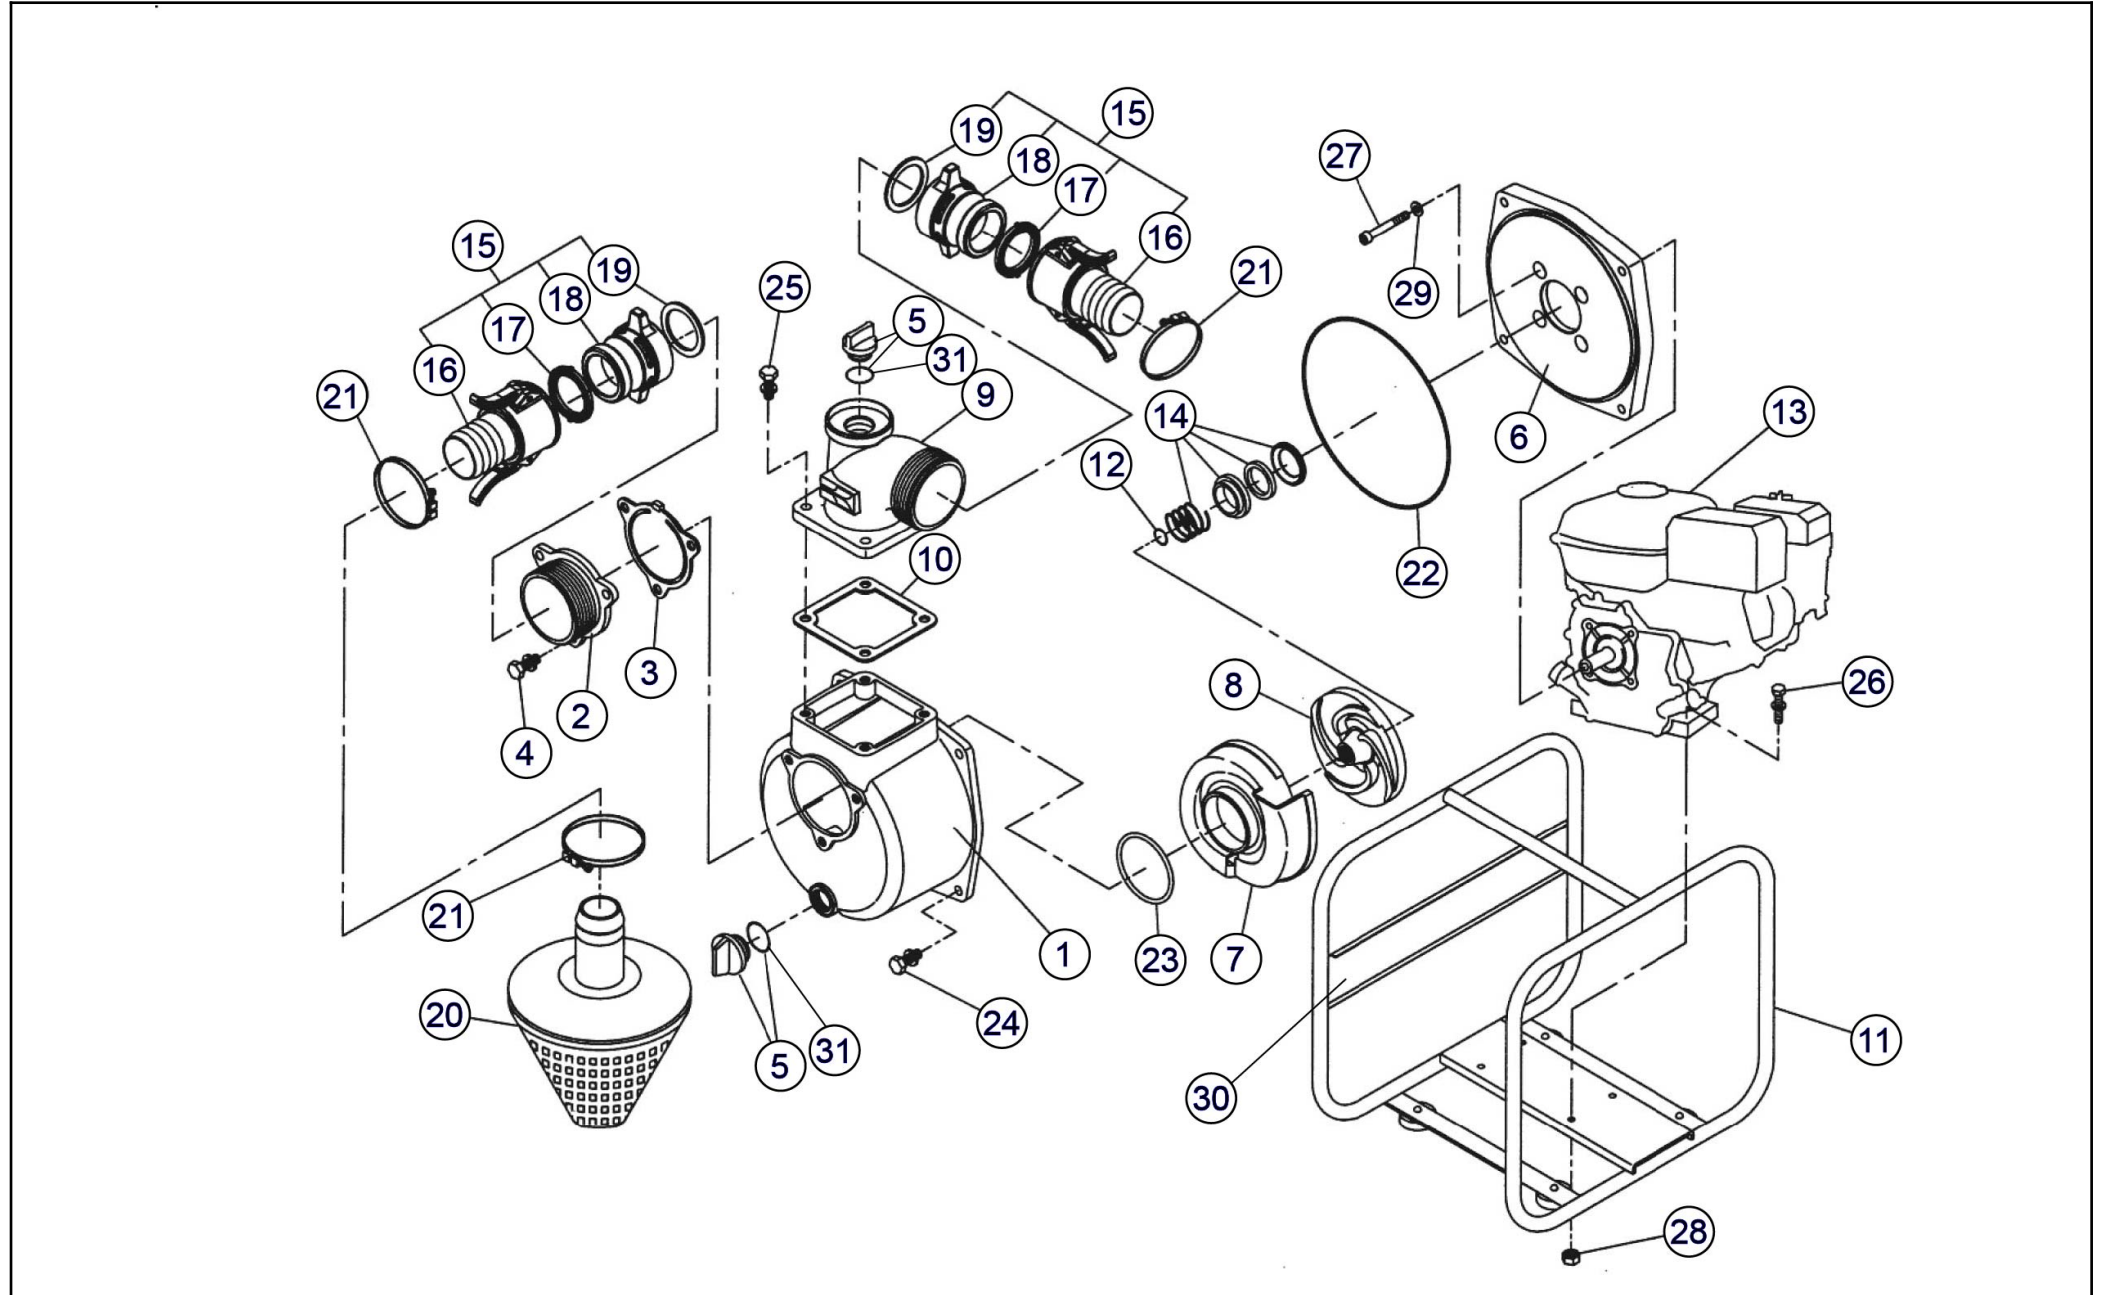

□単価記入なき部品の販売は行っておりません。

□表示価格に消費税は含まれておりません。

□単価は予告なく変更することがあります。

□送料は別途料金がかかります。

□単価記入なき部品の販売は行っていません。

□単価は予告なく変更することがあります。

□表示価格に消費税は含まれておりません。

□送料は別途料金がかかります。

No.	品番	品名	規格・材質	構成数	定価	備考
1	012019502	SE-50X ホンパケース	ADC	1	6,700	(0112578)
2	011266203	SE-50X 吸入フランジ	ADC(Gネジ)	1	0	
3	011266501	SE-50X チャッキバルブ	NBR	1	900	(N)
4	743119045	トリム形ばね座金組込六角ボルト	M8×20 SWRM	3	200	(N)
5	011807802	20Aプラグクミ		2	600	PA-156(4971770-102156)
6	011257905	SE-50X フランジブラケット	ADC	1	5,100	
7	012034101	SEM-50V 渦巻室	FC	1	4,900	「V」スタンプ付
8	012025701	SEM-50V インペラ	FC	1	2,700	(N)
9	011055605	SE-50L-1吐出フランジ		1	3,200	
10	011054102	SE-50L-1 吐出フランジパッキン	CR	1	400	(N)
11	012703501	SEM-50V-AAA-1 ベースクミ	オレンジ	1	12,100	
12	011046601	SE-50L インペラ調整ワッシャー	BSP T=0.3	3	200	(N)
13	012213201	GT600PN-73A特エンジン	樹脂タケ	1	0	
14	011068803	SE-50L メカニカルLT	CARBON CERAMIC φ18	1	2,900	
15	011835702	SE-50X ワンタッチカップリングクミ	ADC	2	6,500	PA-13(4971770-100084)
16	011749101	SE-50X カムロック竹の子クミ	ADC	2	3,400	
17	011348701	SE-50 カムロックパッキン(ツバ付)		2	600	(N)
18	011283704	SE-50Xカムロック本体		2	0	
19	011076601	SE-50L カムロック本体パッキン(消防)	NBR	2	400	(N)
20	011835001	SE-50X ストレーナークミ(Wツキ)	PP+FC	1	3,100	
21	940019060	ホースバンド	φ60	3	300	(N)
22	011501401	Oリング	1517-42.5 NBR	1	500	(N)