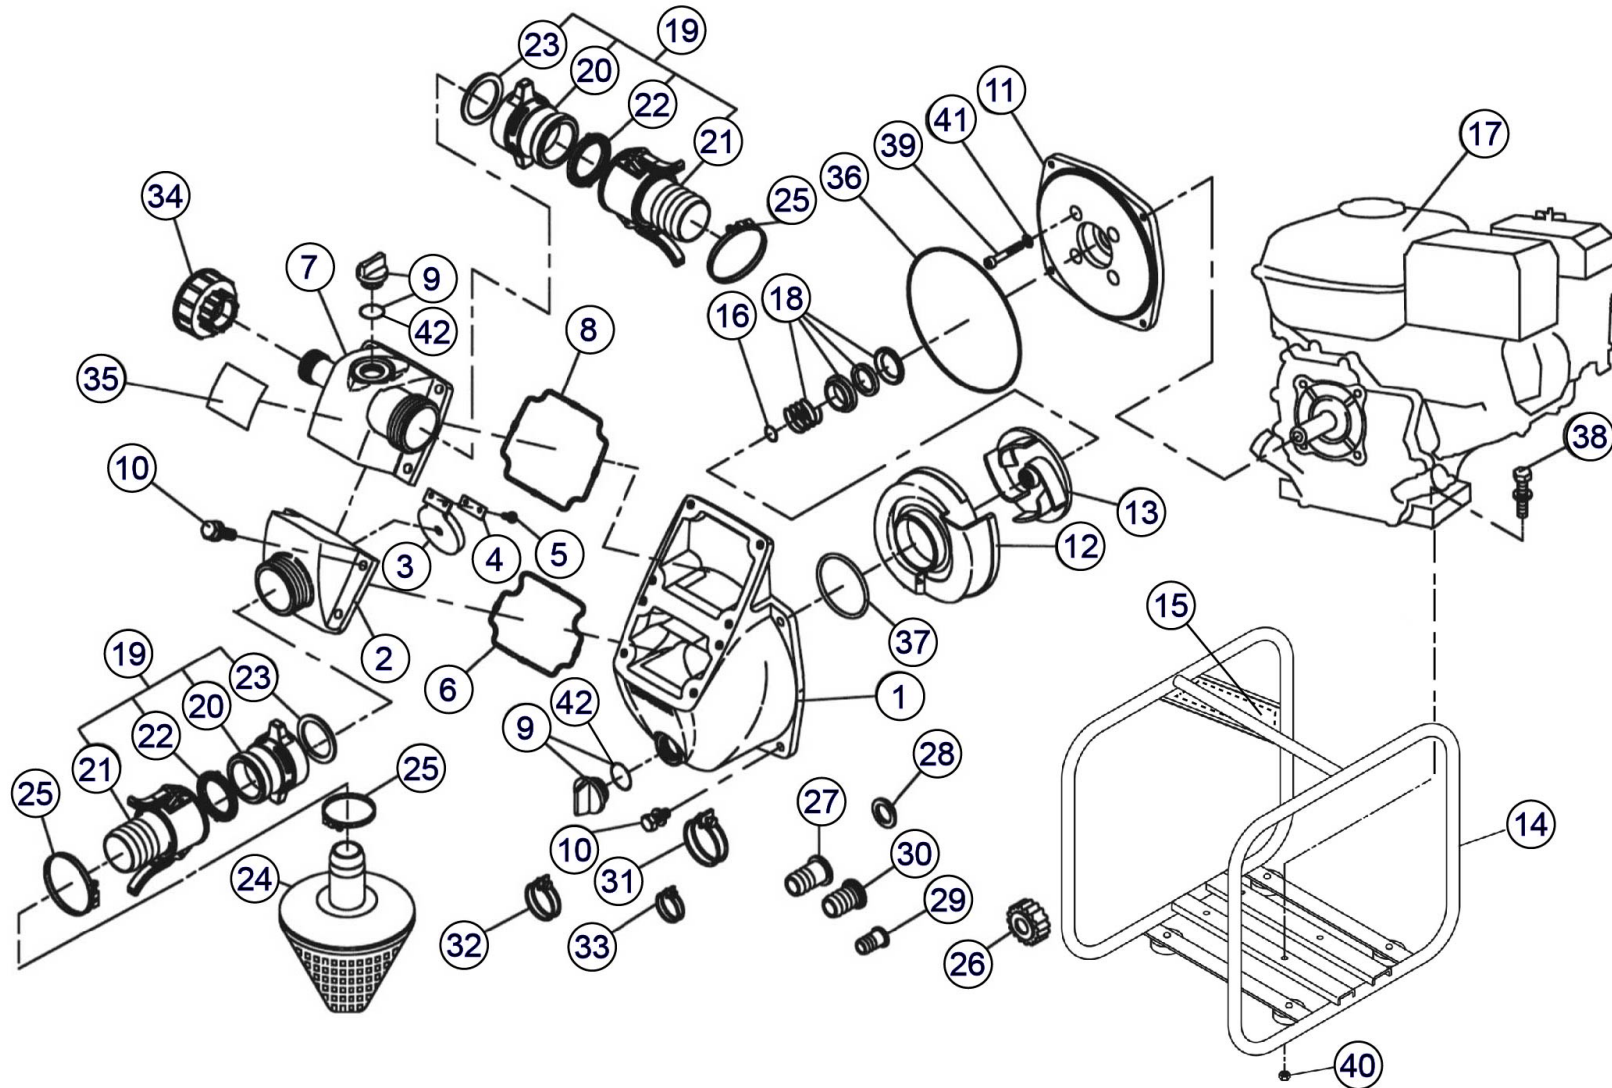

□単価記入なき部品の販売は行っておりません。

□表示価格に消費税は含まれておりません。

□単価は予告なく変更することがあります。

□送料は別途料金がかかります。

□単価記入なき部品の販売は行っておりません。

□単価は予告なく変更することがあります。

□表示価格に消費税は含まれておりません。

□送料は別途料金がかかります。

No.	品番	品名	規格・材質	構成数	定価	備考
1	011526603	SE-50W ポンプケース	ADC	1	8,500	
2	011526503	SE-50W吸入フランジ (PS)	ADC	1	2,900	
3	011520301	SE-50W チャッキパルプ	NBR	1	900	(N)
4	011526701	SE-50W チャッキパルププレート	SPHC T=1.2	1	200	(N)
5	703319075	十字穴付ナベ小ネジ平先	M4×10SWRM	2	200	(N)
6	011520201	SE-50W吸入側特殊Oリング	NBR	1	500	(N)
7	011544903	SE-50W 25/50吐出フランジ(G)	ADC	1	4,000	
8	011520101	SE-50W吐出側特殊Oリング	NBR	1	600	(N)
9	011807802	20Aプラグクミ		2	600	PA-156(4971770-102156)
10	743119046	トリム形ばね座金組込六角ボルト	M8×22SWRM	12	200	(N)
11	011257907	SE-50X フランジフラケット	ADC	1	5,100	
12	011353304	SE-50X-1 渦巻室	ADC	1	2,700	
13	011353202	SE-50X-1 インペラ	FC	1	2,600	
14	012719101	SEM-50WGB ベースクミ	オレンジ	1	8,900	
15	012230701	SE斜めサイドパネルラベル	白コートPET+PET	1	300	(N)
16	011046601	SE-50L インペラ調整ワッシャー	BSP T=0.3	3	200	(N)
17	012270802	GB13GPN-070 エンジン	4サイクル	1	0	
18	011068804	SE-50L メカニカルシールT	CARBON CERAMIC φ18	1	2,900	
19	012800501	SE-50樹脂ワタチカップリングクミ		2	4,800	20~23
20	012021102	樹脂カムロック本体(2")	PA	2	1,100	
21	011800301	樹脂カムロック竹の子レバー付2"		2	2,900	
22	012047901	SE-50 カムロックワッシャー(ツバ付)	NBR	2	600	011348701 同 (N)