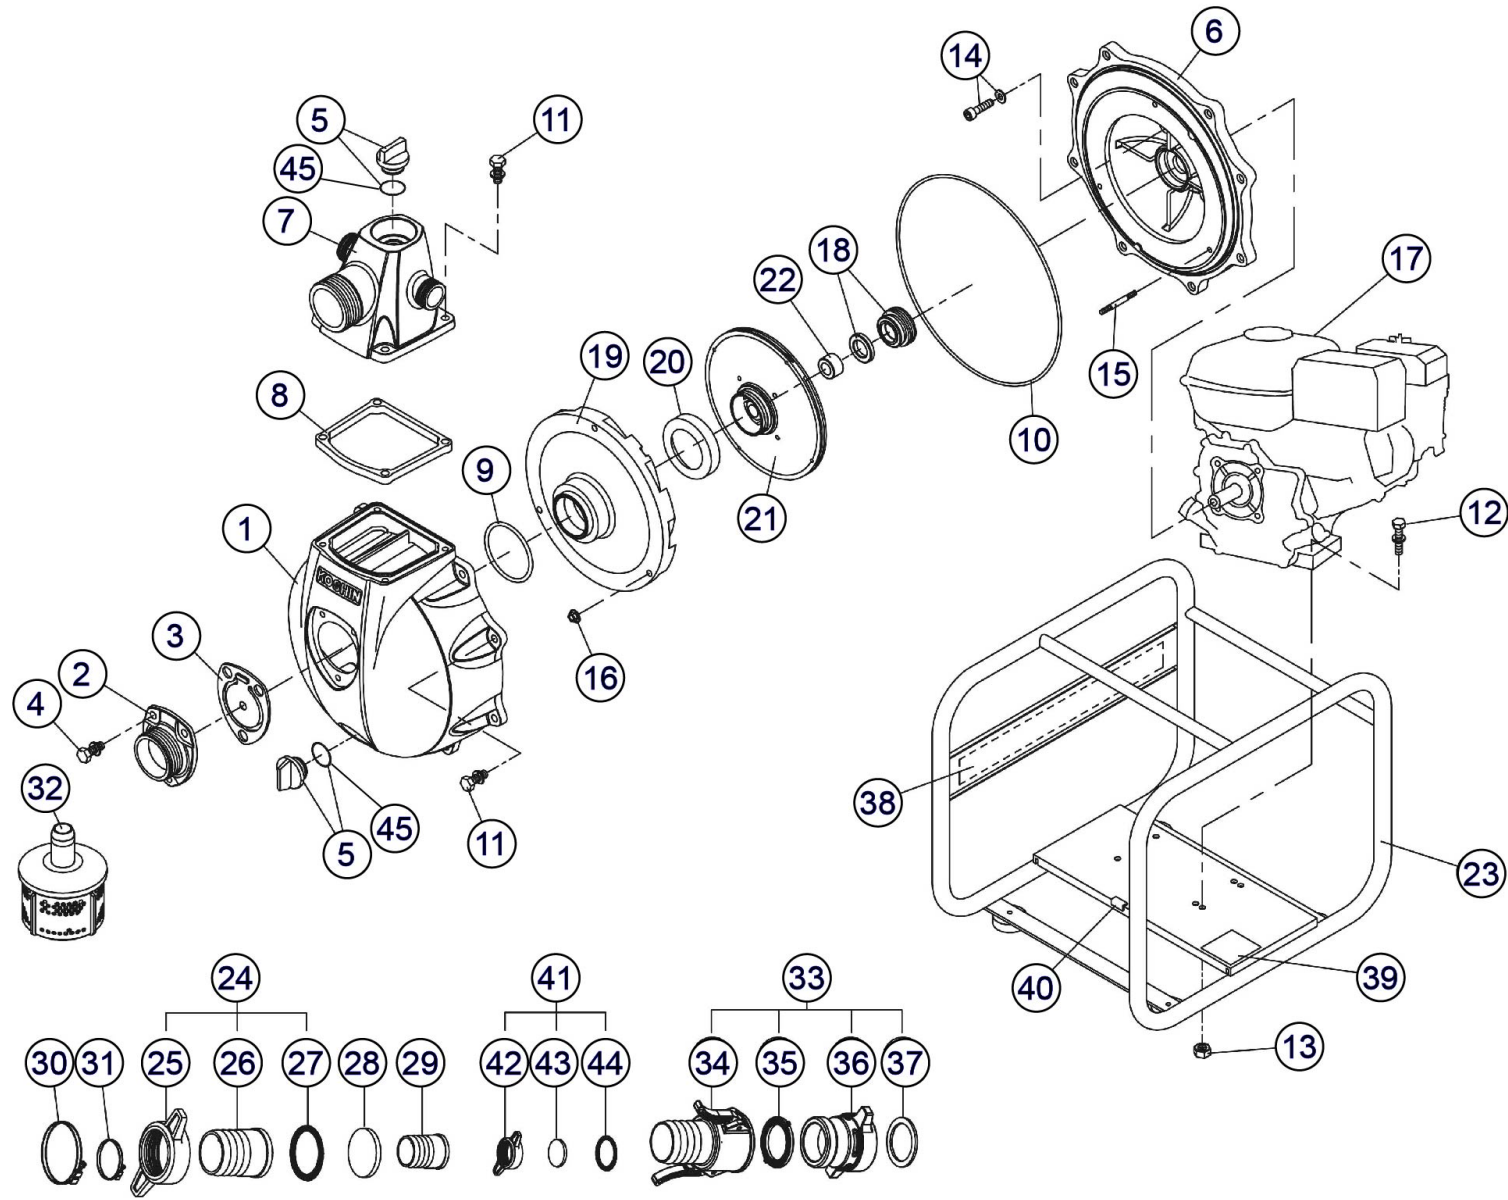

□単価記入なき部品の販売は行っていません。

□表示価格に消費税は含まれておりません。

□単価は予告なく変更することがあります。

□送料は別途料金がかかります。

□単価記入なき部品の販売は行っていません。

□単価は予告なく変更することがあります。

□表示価格に消費税は含まれておりません。

□送料は別途料金がかかります。

No.	品番	品名	規格・材質	構成数	定価	備考
1	012039302	SERM-50V ポンプケース	ADC	1	11,200	
2	012039402	SERM-50V吸入フランジ	G	1	3,600	
3	012039801	SERM-50V チャッキパルプ	NBR	1	600	(N)
4	743119045	トリム形ばね座金組込六角ボルト	M 8 × 2 0 SWRM	3	200	(N)
5	011807802	20Aプラグクミ		2	600	PA-156(4971770-102156)
6	012039602	SERM-50V フランジブラケット	ADC	1	10,200	
7	012039502	SERM-50V吐出フランジ	G	1	3,800	
8	012039901	SERM-50V吐出フランジパッキン	NBR	1	500	
9	889855056	Oリング	NBR P56	1	300	(N)
10	011501601	Oリング	1517-51.5 NBR	1	700	(N)
11	743119047	トリム形ばね座金組込六角ボルト	M 8 × 2 5 SWRM	12	200	(N)
12	743119053	トリム形ばね座金組込六角ボルト	M8×40 SWRM	4	200	(N)
13	827419008	六角ナット	M8 1種中 SWRM	4	200	(N)
14	012086301	六角穴付ボルト(シールワッシャ付)	M8X30XS22	4	500	(N)
15	012043801	植込ボルト	M6×46(12/1 2) SUS	3	300	(N)
16	012043901	皿バネナット	M6 SUS	3	200	(N)
17	012213301	GT600PN-74A特エンジン	樹脂タケ	1	0	
18	012038901	SERM-50V メカニカル	φ 2 0	1	7,900	
19	012039003	SERM-50V渦巻室	FC	1	13,400	
20	012039701	SERM-50V ウェアリング		1	400	(N)
21	011799003	SERM-50V インパルタ	FC	1	26,700	
22	012044801	SERM-50V インペラブッシュ	S45C	1	1,300	(N)