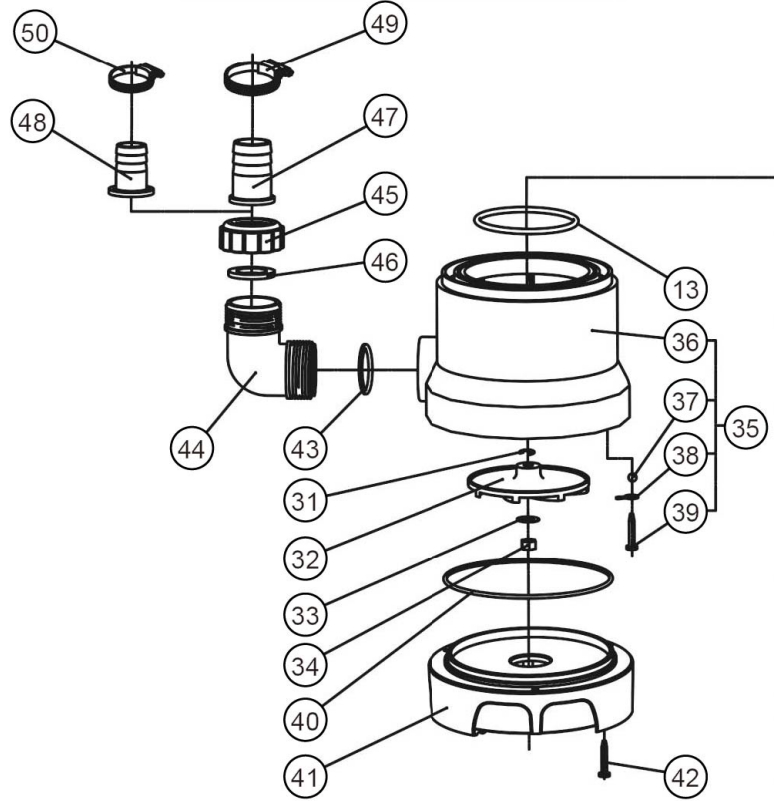

□単価記入なき部品の販売は行っていません。

□単価は予告なく変更することがあります。

□表示価格に消費税は含まれておりません。

□送料は別途料金がかかります。

□単価記入なき部品の販売は行っておりません。

□単価は予告なく変更することがあります。

□表示価格に消費税は含まれておりません。

□送料は別途料金がかかります。

No.	品番	品名	規格・材質	構成数	定価	備考
1	034824401	YK-32モータークミ		1	0	
2	034144201	YK-25 コンデンサ	30UF-25V	1	2,500	
3	034144501	YK オイルシール	NBR φ8*φ22 .2*T4.5	2	400	(N)
4	034144601	YK軸用C形止め輪	SUS φ8	1	200	(N)
5	034144701	YK フラット座金	SUS φ8.2*φ2 0*1	1	200	(N)
6	034144801	YK マニカシール	φ8	1	1,100	
7	034144901	YK オリソク	NBR φ52*φ2.5	1	400	(N)
8	034143101	YK-25 ｽﾌﾟﾘﾝｸﾞ	FC	1	2,700	
9	034145001	ﾊﾞｽﾞ座金	SUS M4	4	200	(N)
10	034145101	十字穴付ﾊﾞｽﾞ小ｼﾞ	SUS M4*12	4	200	(N)
11	034145201	YK オリソク	NBR φ5.5*φ2	1	200	(N)
12	034145301	六角穴付ﾎﾞﾙﾄ	真鍮 M6*8	1	200	(N)
13	034145401	YK オリソク	NBR φ89*φ5 .2	1	400	(N)
14	034149101	YK-32 ｱｳﾄｶﾊﾞｰ	PP	1	2,900	
15	034149201	YK-32 電源ｺｰﾄﾞ	VCT 3C*0.75SQ 4M	1	5,800	
16	034149301	YK-32Aﾌﾞﾚｰｷｽｲｯﾁ	VCT 3C*0.75SQ 0.65M	1	4,200	
17	034149401	YK-32ｺｰﾄﾞｼｰｽ	EPDM	2	500	(N)
18	034149601	YK-32ﾌﾞﾚｰｷﾘﾚｰﾅｰ	PA	2	200	(N)
19	034149701	YK-32ﾌﾞﾚｰｷﾘﾌﾞﾈｯﾄ	PA	1	300	(N)
20	034149801	十字穴付ｽﾃｰﾝｼﾞ	S35C ST φ3.9*32	3	200	(N)
21	034146101	絶縁被覆付閉端子接子	φ3*6.5	1	200	(N)
22	034146201	絶縁被覆付閉端子接子	φ2.6*6.5	3	200	(N)