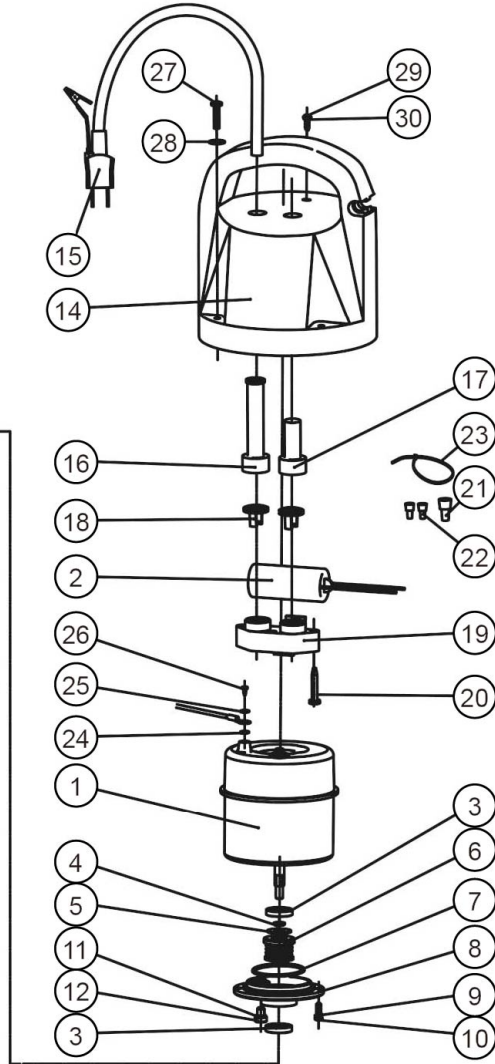

□単価記入なき部品の販売は行っていません。

□単価は予告なく変更することがあります。

□表示価格に消費税は含まれておりません。

□送料は別途料金がかかります。

□単価記入なき部品の販売は行っておりません。

□単価は予告なく変更することがあります。

□表示価格に消費税は含まれておりません。

□送料は別途料金がかかります。

No.	品番	品名	規格・材質	構成数	定価	備考
1	034824401	YK-32モータークミ		1	0	
2	034144201	YK-25 コンデンサ	30UF-25V	1	2,500	
3	034144501	YK オイルシール	NBR φ8*φ22 .2*T4.5	2	400	(N)
4	034144601	YK軸用C形止め輪	SUS φ8	1	200	(N)
5	034144701	YK フラット座金	SUS φ8.2*φ2 0*1	1	200	(N)
6	034144801	YK マニカシール	φ8	1	1,100	
7	034144901	YK オリソク	NBR φ52*φ2.5	1	400	(N)
8	034143101	YK-25 ｽﾌﾟﾘﾝｸﾞ	FC	1	2,700	
9	034145001	ﾊﾞｽﾞ座金	SUS M4	4	200	(N)
10	034145101	十字穴付ﾊﾞｽﾞ小ｼﾞ	SUS M4*12	4	200	(N)
11	034145201	YK オリソク	NBR φ5.5*φ2	1	200	(N)
12	034145301	六角穴付ﾎﾞﾙﾄ	真鍮 M6*8	1	200	(N)
13	034145401	YK オリソク	NBR φ89*φ5 .2	1	400	(N)
14	034149101	YK-32 ｱｳﾄｶﾊﾞｰ	PP	1	2,900	
15	034149201	YK-32 電源ｺｰﾄﾞ	VCT 3C*0.75SQ 4M	1	5,800	
16	034149301	YK-32Aﾌﾞﾚｰｷｽｲｯﾁ	VCT 3C*0.75SQ 0.65M	1	4,200	
17	034149401	YK-32ｺｰﾄﾞｼｰｽ	EPDM	2	500	(N)
18	034149601	YK-32ﾌﾞﾚｰｷﾘﾚｰﾅｰ	PA	2	200	(N)
19	034149701	YK-32ﾌﾞﾚｰｷﾘﾌﾞﾈｯﾄ	PA	1	300	(N)
20	034149801	十字穴付ｽﾃｰﾝｼﾞ	S35C ST φ3.9*32	3	200	(N)
21	034146101	絶縁被覆付閉端子接子	φ3*6.5	1	200	(N)
22	034146201	絶縁被覆付閉端子接子	φ2.6*6.5	3	200	(N)