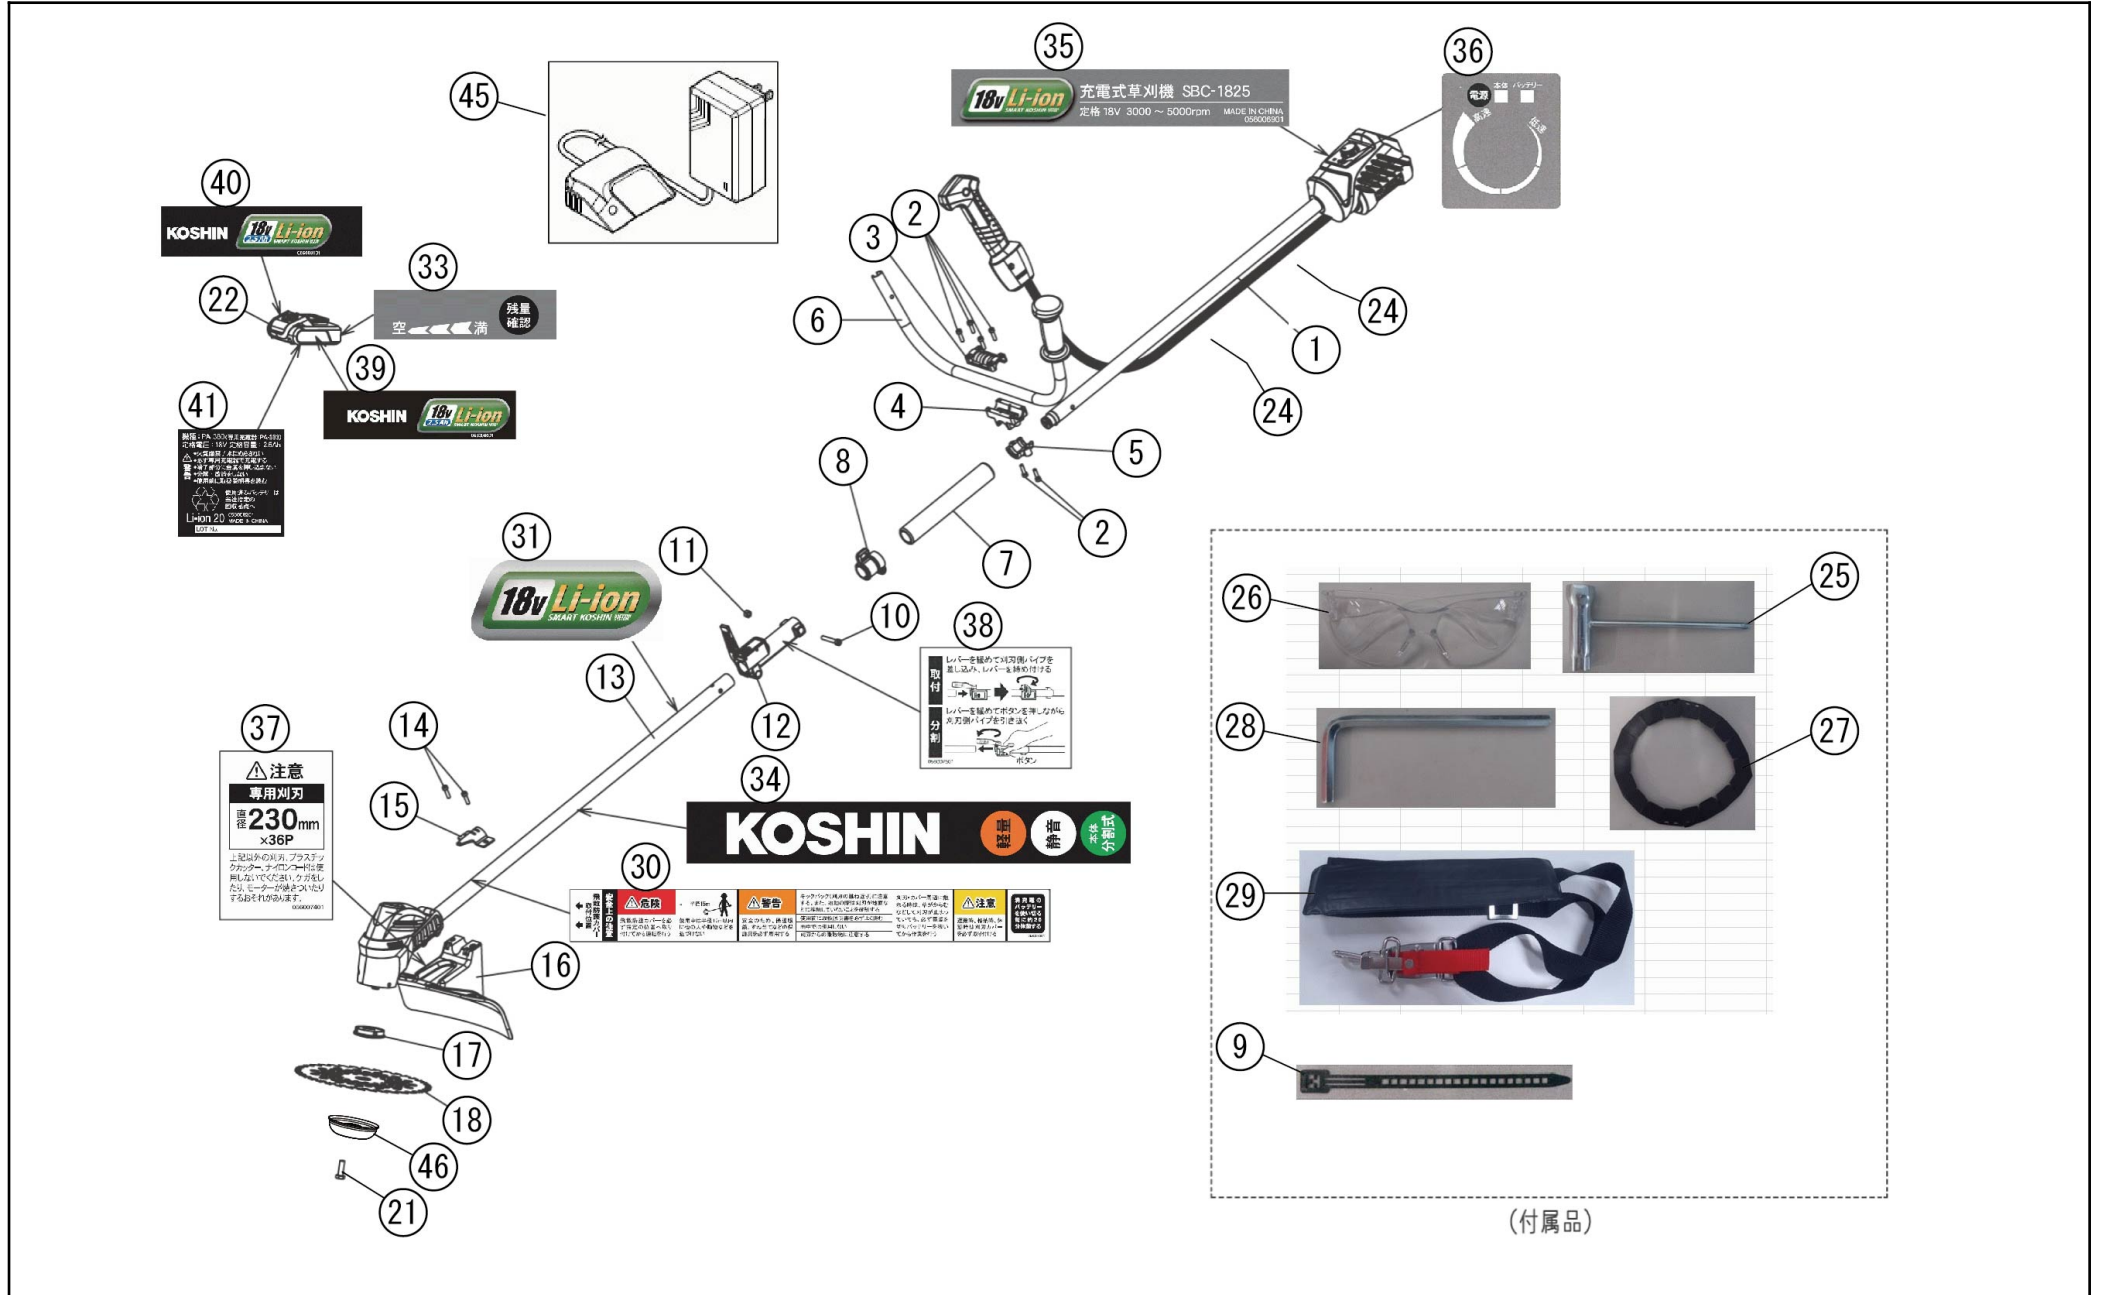

□ 単価記入なき部品の販売は行っていません。

□ 単価は予告なく変更することがあります。

□ 表示価格に消費税は含まれていません。

□ 送料は別途料金がかかります。

☐単価記入なき部品の販売は行っておりません。

☐単価は予告なく変更することがあります。

☐表示価格に消費税は含まれておりません。

☐送料は別途料金がかかります。

No.	品番	品名	規格・材質	構成数	定価	備考
1	056807604	18V バッテリーハウジングクミ		1	8,400	
2	056012501	六角穴付きボルト	M5*25	6	200	(N)
3	056001901	SBC-3625ハンドル固定ハウジングC	ADC	1	700	(N)
4	056001801	SBC-3625ハンドル固定ハウジングB	ADC	1	800	
5	056001701	SBC-3625ハンドル固定ハウジングA	ADC	1	500	(N)
6	056807502	ハンドルクミ		1	3,700	
7	056012301	SBCクッション		1	700	
8	056807401	ショルダ-ベルトフッククミ		1	400	
9	056015701	結束バンド SBC		1	200	(N)
10	056011801	六角穴付きボルト	FE M6*36	1	200	(N)
11	056011901	六角ナット	FEM6	1	200	(N)
12	056807302	継ぎ手クミ		1	3,500	
13	056807205	18V モーターハウジングクミ		1	10,700	
14	056010301	六角穴付きボルト	M5×16	2	200	(N)
15	056010401	SBC 飛散防護カバー固定プレート		1	600	(N)
16	056004001	SBC-3625飛散防護カバー	PP+PE	1	1,000	
17	056033301	SBC チップソーホルダ-刃受け金具		1	2,900	(N)
18	0568520	PA-386 草刈機用刈刃		1	1,900	PA-386(4971770-560208)
21	0568524	PA-390 草刈機用チップソー固定ボルト		1	400	PA-390(4971770-560246)
22	0568519	PA-380 18V バッテリー-(2.5AH) SBC-1825用		1	9,200	PA-380(4971770-560192)
24	056018401	結束バンド		2	200	(N)
25	056013601	SBC ボックスレンチ		1	600