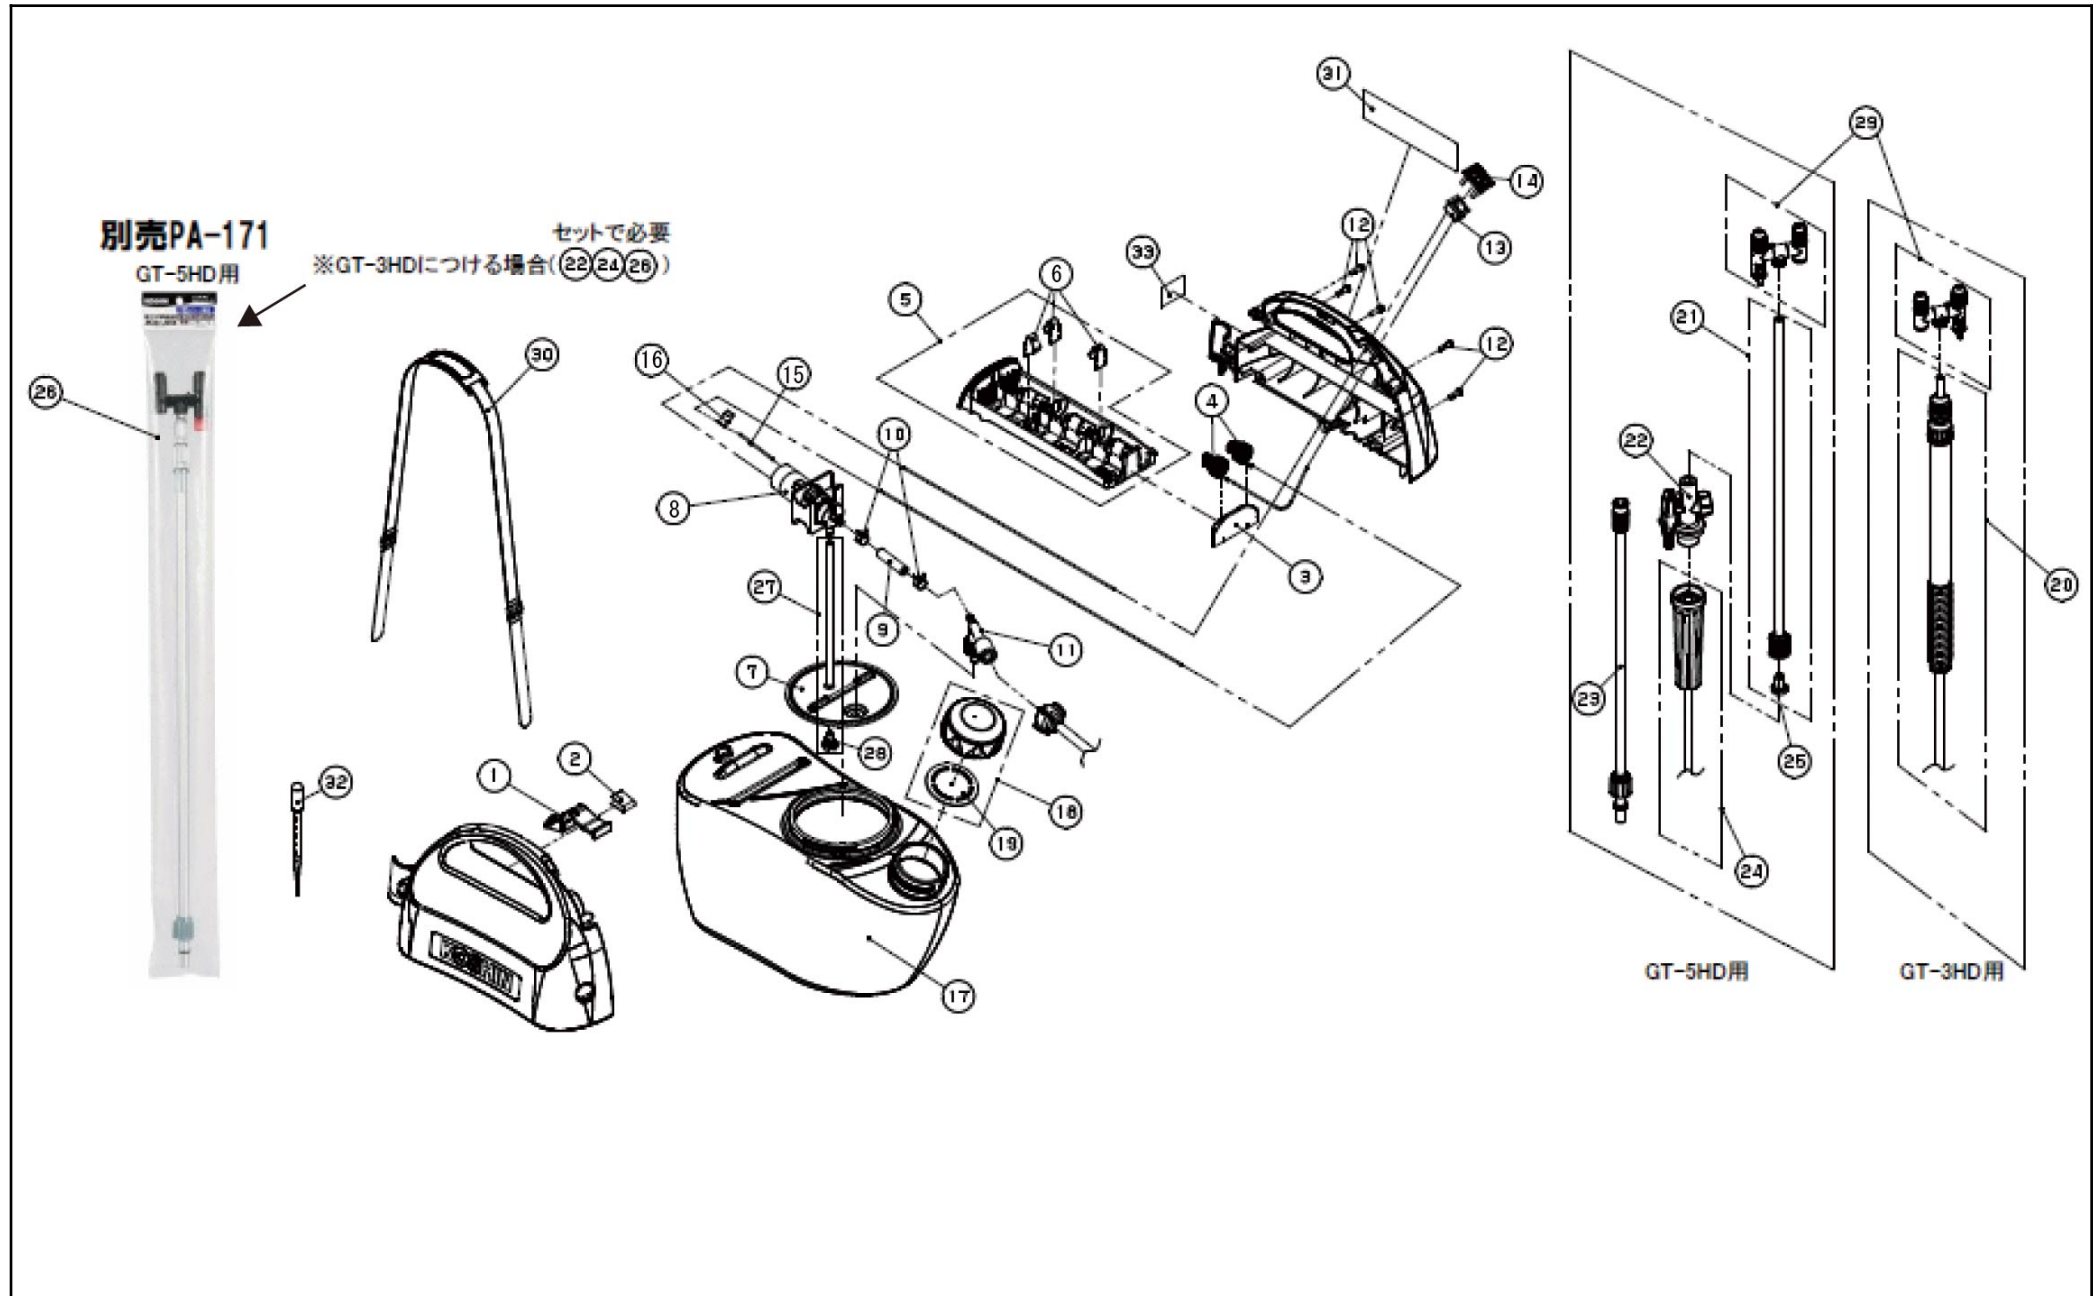

□単価記入なき部品の販売は行っていません。

□表示価格に消費税は含まれておりません。

□単価は予告なく変更することがあります。

□送料は別途料金がかかります。

☐単価記入なき部品の販売は行っておりません。

☐単価は予告なく変更することがあります。

☐表示価格に消費税は含まれておりません。

☐送料は別途料金がかかります。

No.	品番	品名	規格・材質	構成数	定価	備考
1	050059801	GT-HD ストップ	POM	1	200	(N)
2	050019801	GTベース補助バネ		1	200	(N)
3	050058201	GT-HD端子ベース	PP PANTONE75 35C	1	200	(N)
4	050030802	GT-Hベース側端子		1	200	(N)
5	050828001	GT-HD電池ケース		1	1,000	
6	045246301	DK-10 乾電池用極板		3	200	(N)
7	050025901	GT-H タンクパッキン	NBR	1	700	(N)
8	050828701	GT-HD ホップミ		1	3,300	
9	050036004	GT-H 接続ホース	PVC 透明 L=40	1	200	(N)
10	045066802	MS-10板クリップ	φ8.6	2	300	(N)
11	050803508	GT-Hパイパスクミ		1	1,000	(N)
12	718505037	十字穴付タッピングネジ	4×1.6-2 種 SUS	5	200	(N)
13	028011002	MO-100スイッチ		1	300	(N)
14	050060501	GT-HDスイッチカバー		1	200	(N)
15	050026802	GT-H モーターコード(+)		1	200	(N)
16	050027201	GT-H ポリスイッチ		1	700	(N)
17	050025003	GT-H 3リットルタンク	PE ナチュラル	1	1,900	
18	050827901	GT-D タンクキャップクミ		1	600	(N)
19	050031003	GT-H タンクキャップパッキン	NBR	1	200	(N)
20	050828201	GT-HD伸縮ノズルクミ		1	2,400	吐出ホース含む
22	0408814	PA-185 HS-Xノズルホライクミ		1	800	PA-185(4971770-400610)
24	050828401	GT-5HD吐出ホースクミ	2M 黒	1	1,100