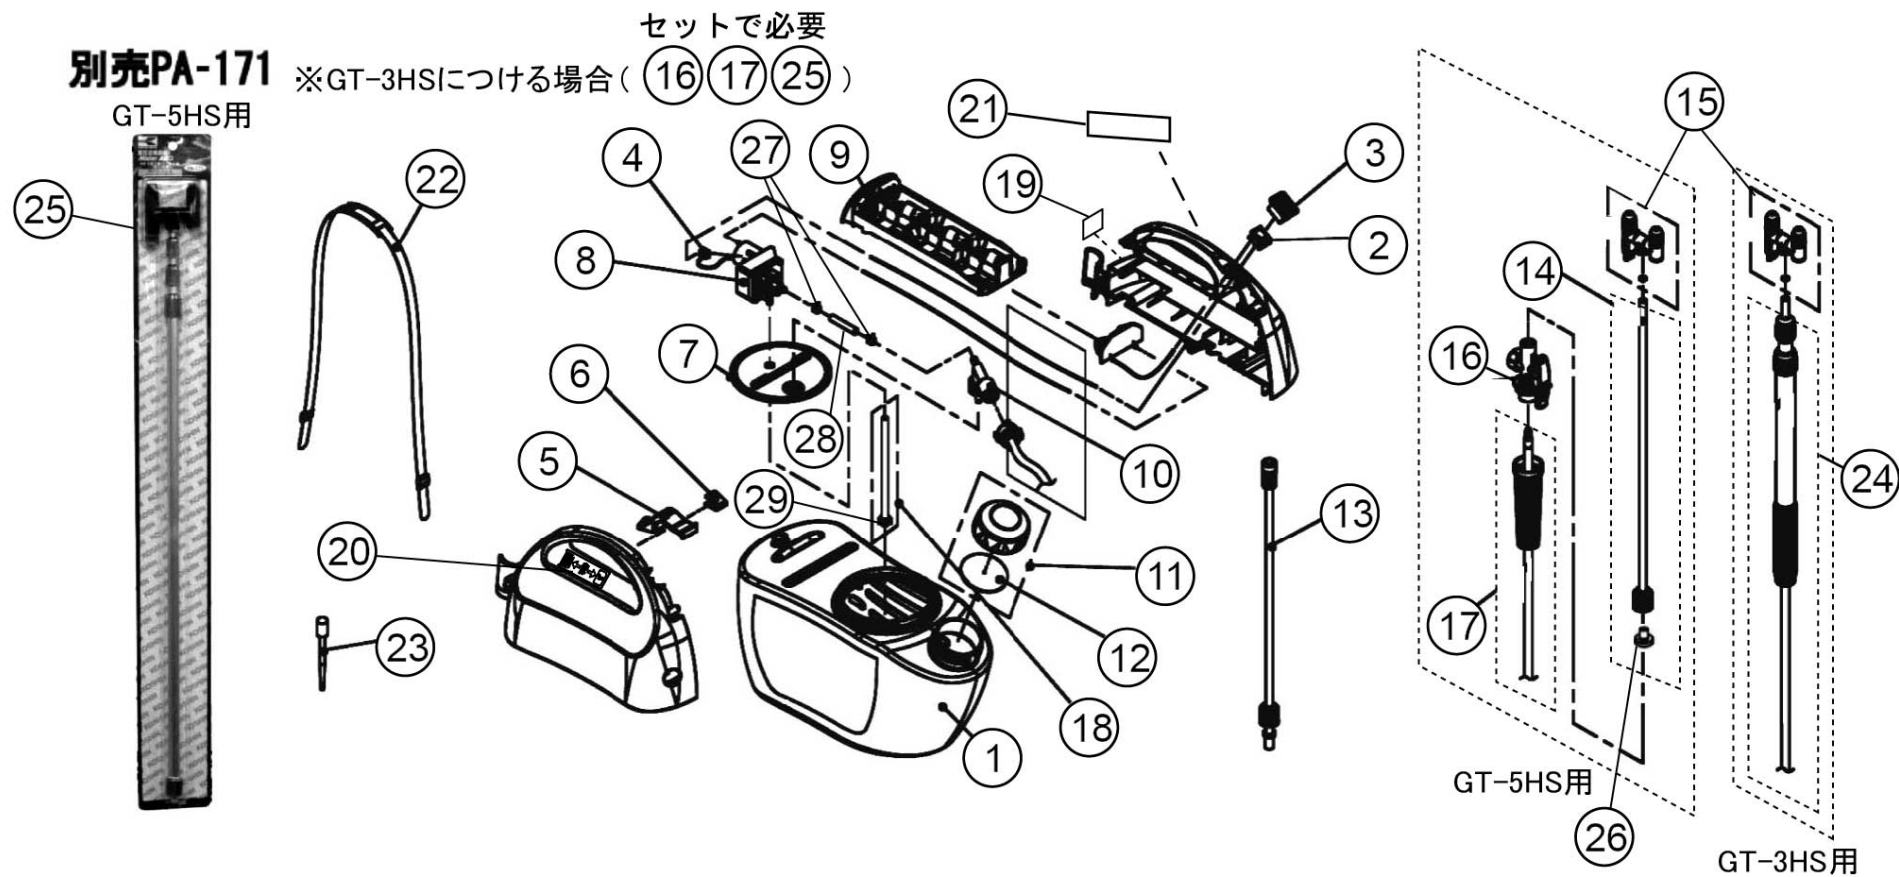

□単価記入なき部品の販売は行っていません。

□表示価格に消費税は含まれておりません。

□単価は予告なく変更することがあります。

□送料は別途料金がかかります。

□単価記入なき部品の販売は行っておりません。

□単価は予告なく変更することがあります。

□表示価格に消費税は含まれておりません。

□送料は別途料金がかかります。

No.	品番	品名	規格・材質	構成数	定価	備考
1	050025001	GT-H 3リットルタンク		1	1,900	
2	050043101	GT-S スイッチ (洗浄)		1	400	(N)
3	050043001	GT-HS スイッチカバー (洗浄)		1	300	(N)
4	050027201	GT-H ポリスイッチ		1	700	(N)
5	050026202	GT-H ストッパー	POM グレー DIC-G144	1	200	(N)
6	050019801	GTベース補助バネ		1	200	(N)
7	050025901	GT-H タンクパッキン	NBR	1	700	(N)
8	050803202	GT-Hポンプミ		1	3,000	
00	050806901	GT-Hポンプ本体ミ		1	2,200	
9	050803303	GT-H 電池ケースミ		1	700	
10	050803503	GT-Hパワースミ		1	1,000	(N)
11	050803704	GT-H タンクキャップクミ		1	500	
12	050031003	GT-H タンクキャップパッキン	NBR	1	200	(N)
13	0408795	PA-168 HSインジョウパワミ		1	900	PA-168(4971770-402447)
14	050804002	GT-5H 一段ノズルパワミ		1	1,300	26含
15	050803602	GT-H 2頭口 (1頭口切替) 噴口ミ		1	1,500	PA-327(4971770-102750) (N)
16	040817003	HS-W ノズル本体ミ	グレー	1	800	PA-179(4971770-402126)
17	050805101	GT-5H 吐出ホースクミ	2 m	1	1,100	PA-328(4971770-102767)
18	050803902	GT-3H吸入ホースミ		1	200	ストレーナー付 (N)
19	050046101	GT-3HS バコードラベル		1	200	(N)
20	050044101	GT-3S,5S,3HS,5HSスイッチラベル (大)	白 + 赤の貼り	1	200	(N)
21	050045801	GT-HSご使用後のお手入れラベル	白 + 赤の貼り	1	200	(N)