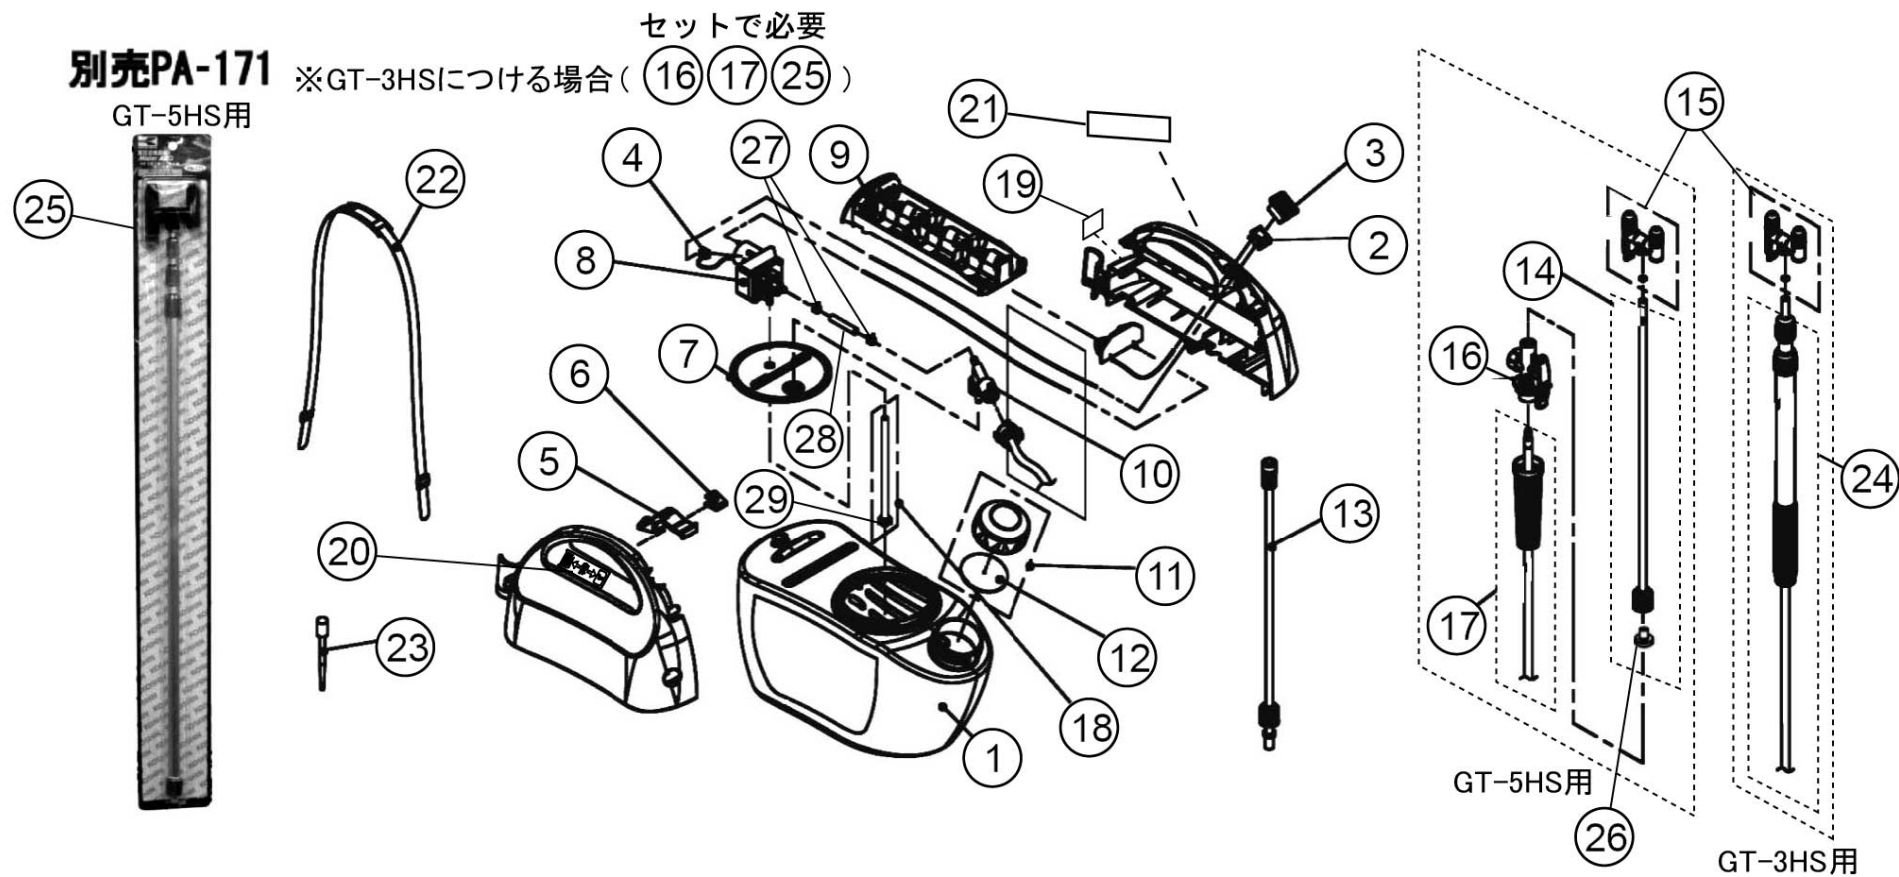

□単価記入なき部品の販売は行っていません。

□表示価格に消費税は含まれておりません。

□単価は予告なく変更することがあります。

□送料は別途料金がかかります。

☐単価記入なき部品の販売は行っておりません。

☐単価は予告なく変更することがあります。

☐表示価格に消費税は含まれておりません。

☐送料は別途料金がかかります。

No.	品番	品名	規格・材質	構成数	定価	備考
1	050025001	GT-H 3リットルタンク		1	1,900	
2	050807901	GT-Sスイッチクミ (洗浄)		1	400	(N)
3	050043001	GT-HS スイッチカバー (洗浄)		1	300	(N)
4	050027201	GT-H ポリスイッチ		1	700	(N)
5	050026202	GT-H ストッパー	POM グレー DIC-G144	1	200	(N)
6	050019801	GTベース補助バネ		1	200	(N)
7	050025901	GT-H タンクパッキン	NBR	1	700	(N)
8	050803202	GT-Hホップクミ		1	3,000	
00	050806901	GT-H ホップ本体クミ		1	2,200	
9	050803303	GT-H 電池ケースクミ		1	700	
10	050803503	GT-Hパイルクミ		1	1,000	(N)
11	050803704	GT-H タンクキャップクミ		1	500	
12	050031003	GT-H タンクキャップパッキン	NBR	1	200	(N)
13	0408795	PA-168 HSインジョウパイルクミ		1	900	PA-168(4971770-402447)
14	050804002	GT-5H 一段ノズルパイルクミ		1	1,300	26含
15	050803602	GT-H 2頭口 (1頭口切替) 噴口クミ		1	1,500	PA-327(4971770-102750) (N)
16	040817003	HS-W ノズル本体クミ	グレー	1	800	PA-179(4971770-402126)
17	050805101	GT-5H 吐出ホースクミ	2 m	1	1,100	PA-328(4971770-102767)
18	050803902	GT-3H吸入ホースクミ		1	200	GT-3HS用 ストレーナー付 (N)
19	050046101	GT-3HS パーコートラベル		1	200	(N)
20	050044101	GT-3S,5S,3HS,5HSスイッチラベル (大)	白 + 赤の貼り	1	200	(N)
21	050045801	GT-HSご使用後のお手入れラベル	白 + 赤の貼り	1	200	(N)