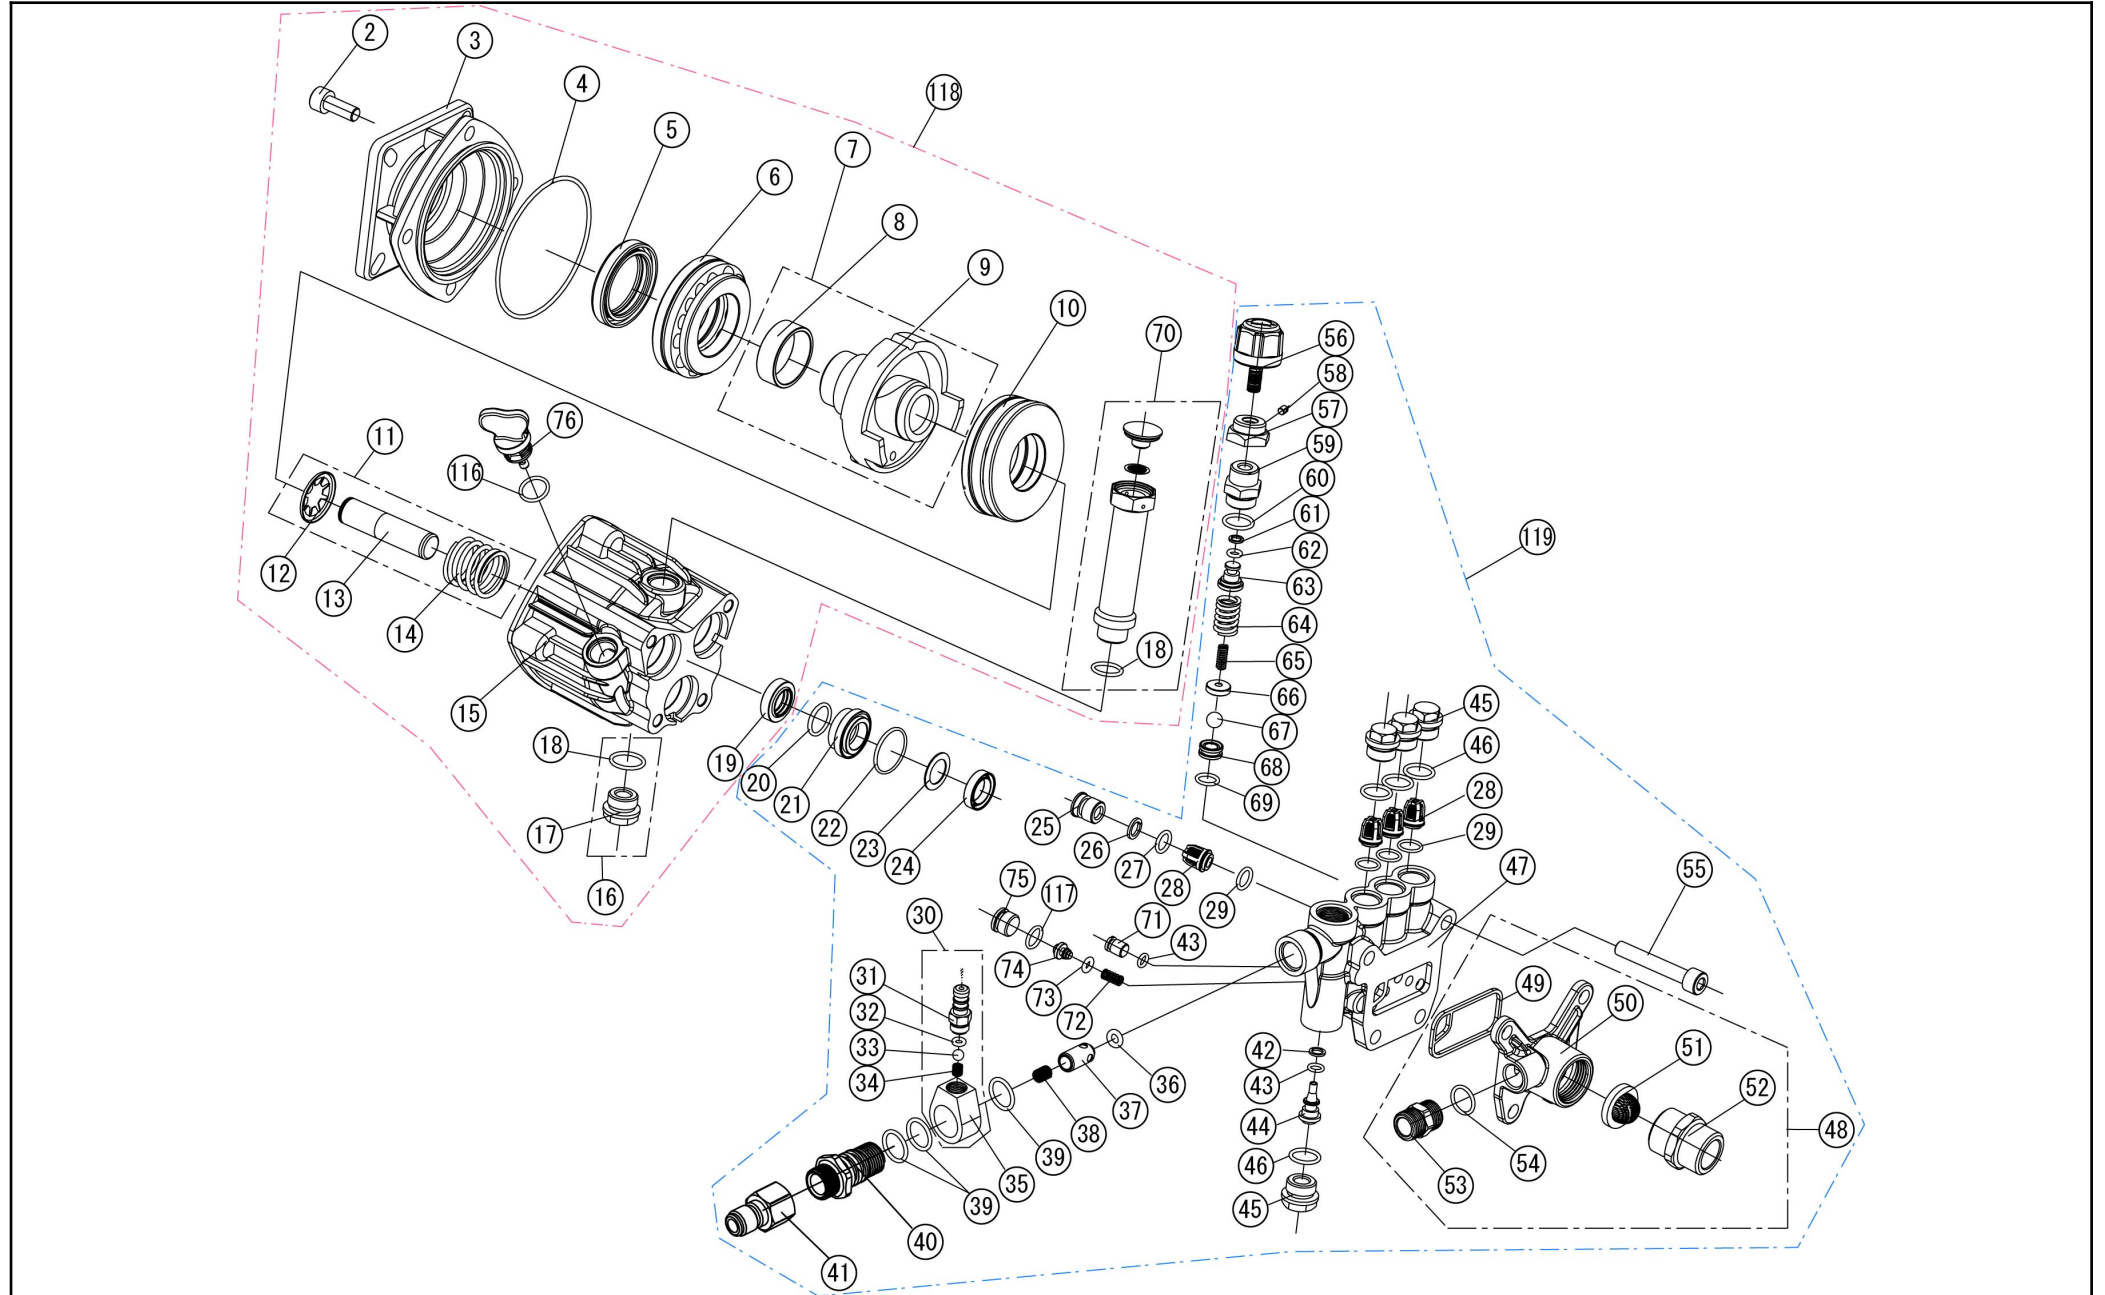

□単価記入なき部品の販売は行っていません。

□表示価格に消費税は含まれておりません。

□単価は予告なく変更することがあります。

□送料は別途料金がかかります。

☐単価記入なき部品の販売は行っておりません。

☐単価は予告なく変更することがあります。

☐表示価格に消費税は含まれておりません。

☐送料は別途料金がかかります。

No.	品番	品名	規格・材質	構成数	定価	備考
2	059195101	JCE-1408U六角穴付きボルト	M8×25	4	200	(N)
3	059169301	JCE-1408フランジブラケット		1	3,800	
4	059169402	JCE-1408Oリング	80×2.4	1	300	(N)
5	059169501	JCE-1408 オイルシール		1	1,100	(N)
6	059169601	JCE-1408ベアリングA		1	3,200	
7	059810801	JCE-1408カムシャフトクミ		1	4,200	
8	059169701	JCE-1408スリーブ		1	800	(N)
9	059169801	JCE-1408カム		1	3,500	
10	059169901	JCE-1408ベアリングB		1	1,900	
11	059813801	JCE-1408Uプランジャークミ		3	2,700	
12	059170001	JCE-1408スプリングシート		3	300	(N)
13	059193401	JCE-1408U・UDXプランジャー		3	2,500	(N)
14	059170201	JCE-1408プランジャースプリング		3	400	
15	059193501	JCE-1408U・UDX クランクケース		1	6,100	
16	059811001	JCE-1408オイルレブ°ラ°クミ		1	700	(N)
17	059174801	JCE-1408オイルドレンプラグ		1	500	(N)
18	059170401	JCE-1408 Oリング°	14.2×1.9	1	200	(N)
19	059170602	JCE-1408オイルシール		3	1,100	(N)
20	059170701	JCE-1408Oリング	15×2.2	3	200	(N)
21	059193601	JCE-1408U・UDXピストンガイド		3	700	(N)
22	059170901	JCE-1408Oリング	22×2	3	200	(N)
23	059171001	JCE-1408ピストンリング		3	500	(N)