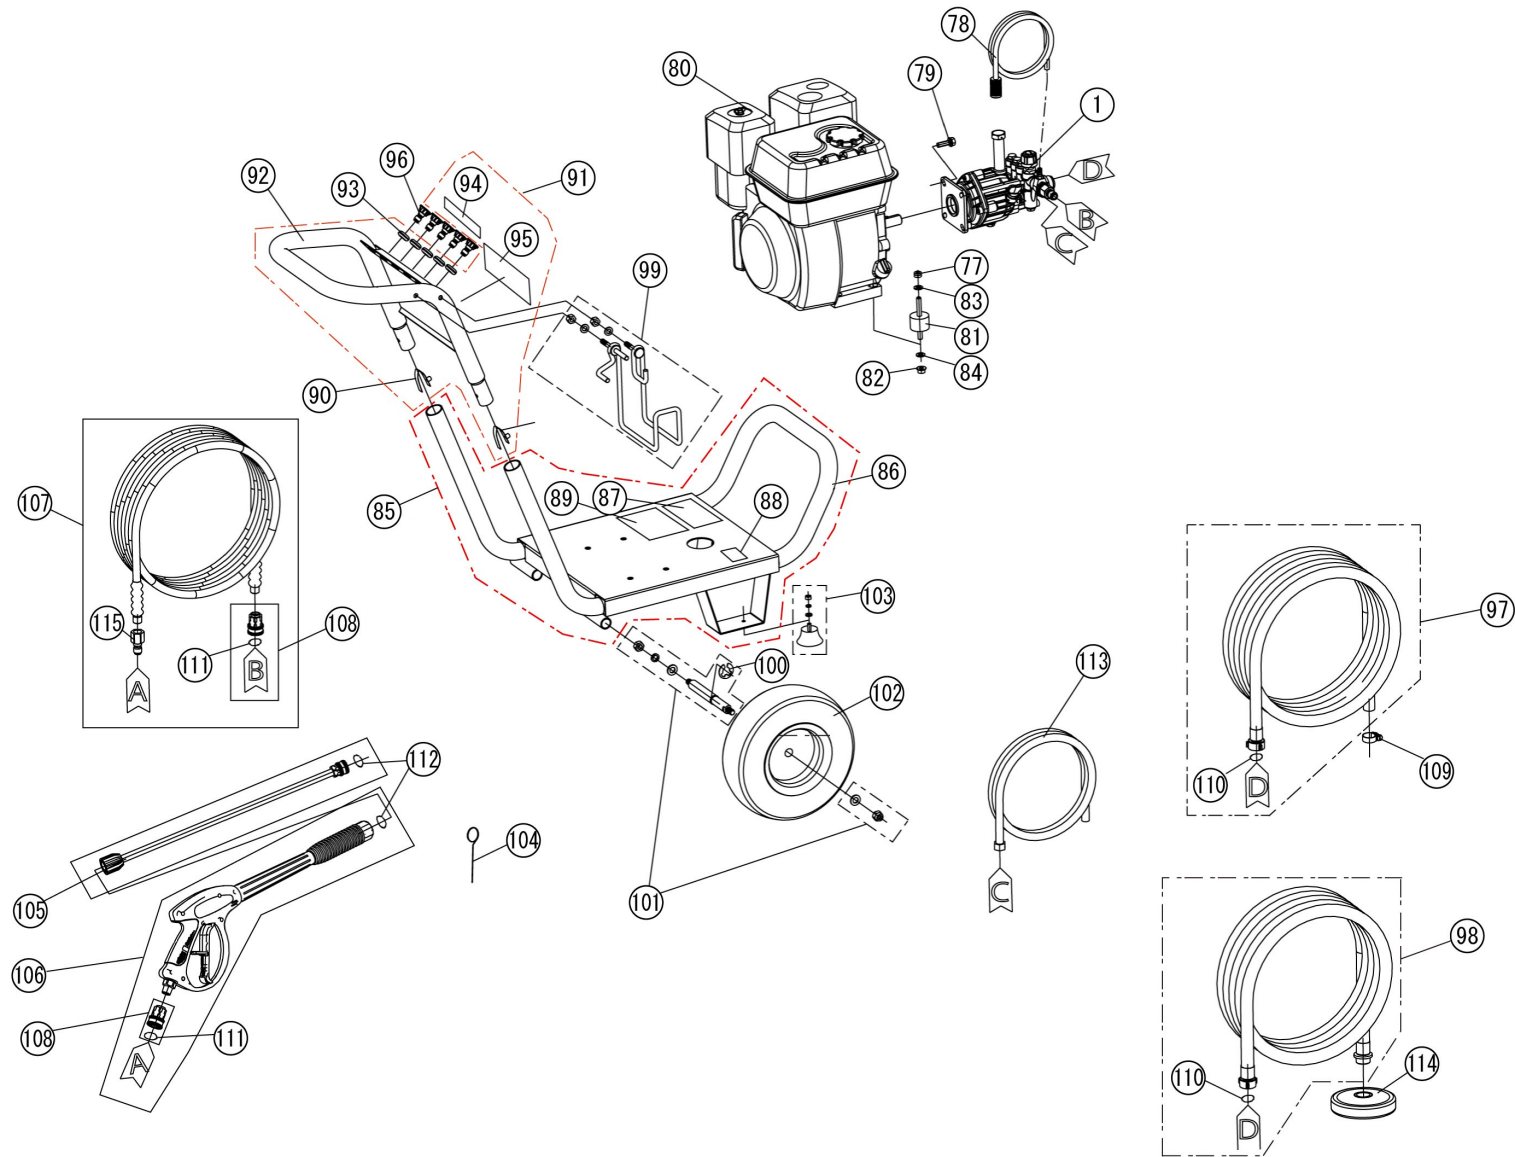

□単価記入なき部品の販売は行っていません。

□表示価格に消費税は含まれておりません。

□単価は予告なく変更することがあります。

□送料は別途料金がかかります。

☐単価記入なき部品の販売は行っておりません。

☐単価は予告なく変更することがあります。

☐表示価格に消費税は含まれておりません。

☐送料は別途料金がかかります。

No.	品番	品名	規格・材質	構成数	定価	備考
1	059814603	JCE-1408UDXポンプ本体クミ		1	43,300	
77	059188001	JCE ナット	M8	4	200	(N)
78	059178101	JCE洗剤吸引ホース	1.4M	1	700	
79	059179701	六角フランジ付ボルト	M8×20	4	200	(N)
80	059176103	K180-A2-Kエンジン	φ19.05 KEY	1	0	
81	059180201	JCE-1408DX防振ゴム		4	2,100	
82	059180301	六角フランジ付ナット		4	200	(N)
83	059180401	座金 (小)	M8	4	200	(N)
84	059180501	座金 (大)		4	200	(N)
85	059814202	JCE-1408UDXフレームクミ		1	23,700	
86	059195701	JCE-1408UDXフレーム		1	22,600	NO.85クミで供給
87	059189603	JCE-1408UDX-AAA-2 銘板		1	200	(N)
88	059160802	JCE-1408/14808DX オイル量ラベル		1	200	(N)
89	059161101	JCE共通注意ラベル		1	200	(N)
90	059176501	JCE-1408DXハンドル固定ピン		2	300	(N)
91	059813202	JCE-1408DXハンドルクミ		1	7,000	
92	059176302	JCE-1408DXハンドル		1	6,100	
93	059178301	JCEグローメット		5	200	(N)
94	059161001	JCE-1510K噴口説明ラベル		1	200	(N)
95	059160501	JCE-1510K口ゴラベル		1	300	(N)
96	059812201	JCE-1408DX交換ノズルクミ		1	3,100	
00	059181101	JCE洗剤用ノズル黒	黒	1	700	(N)