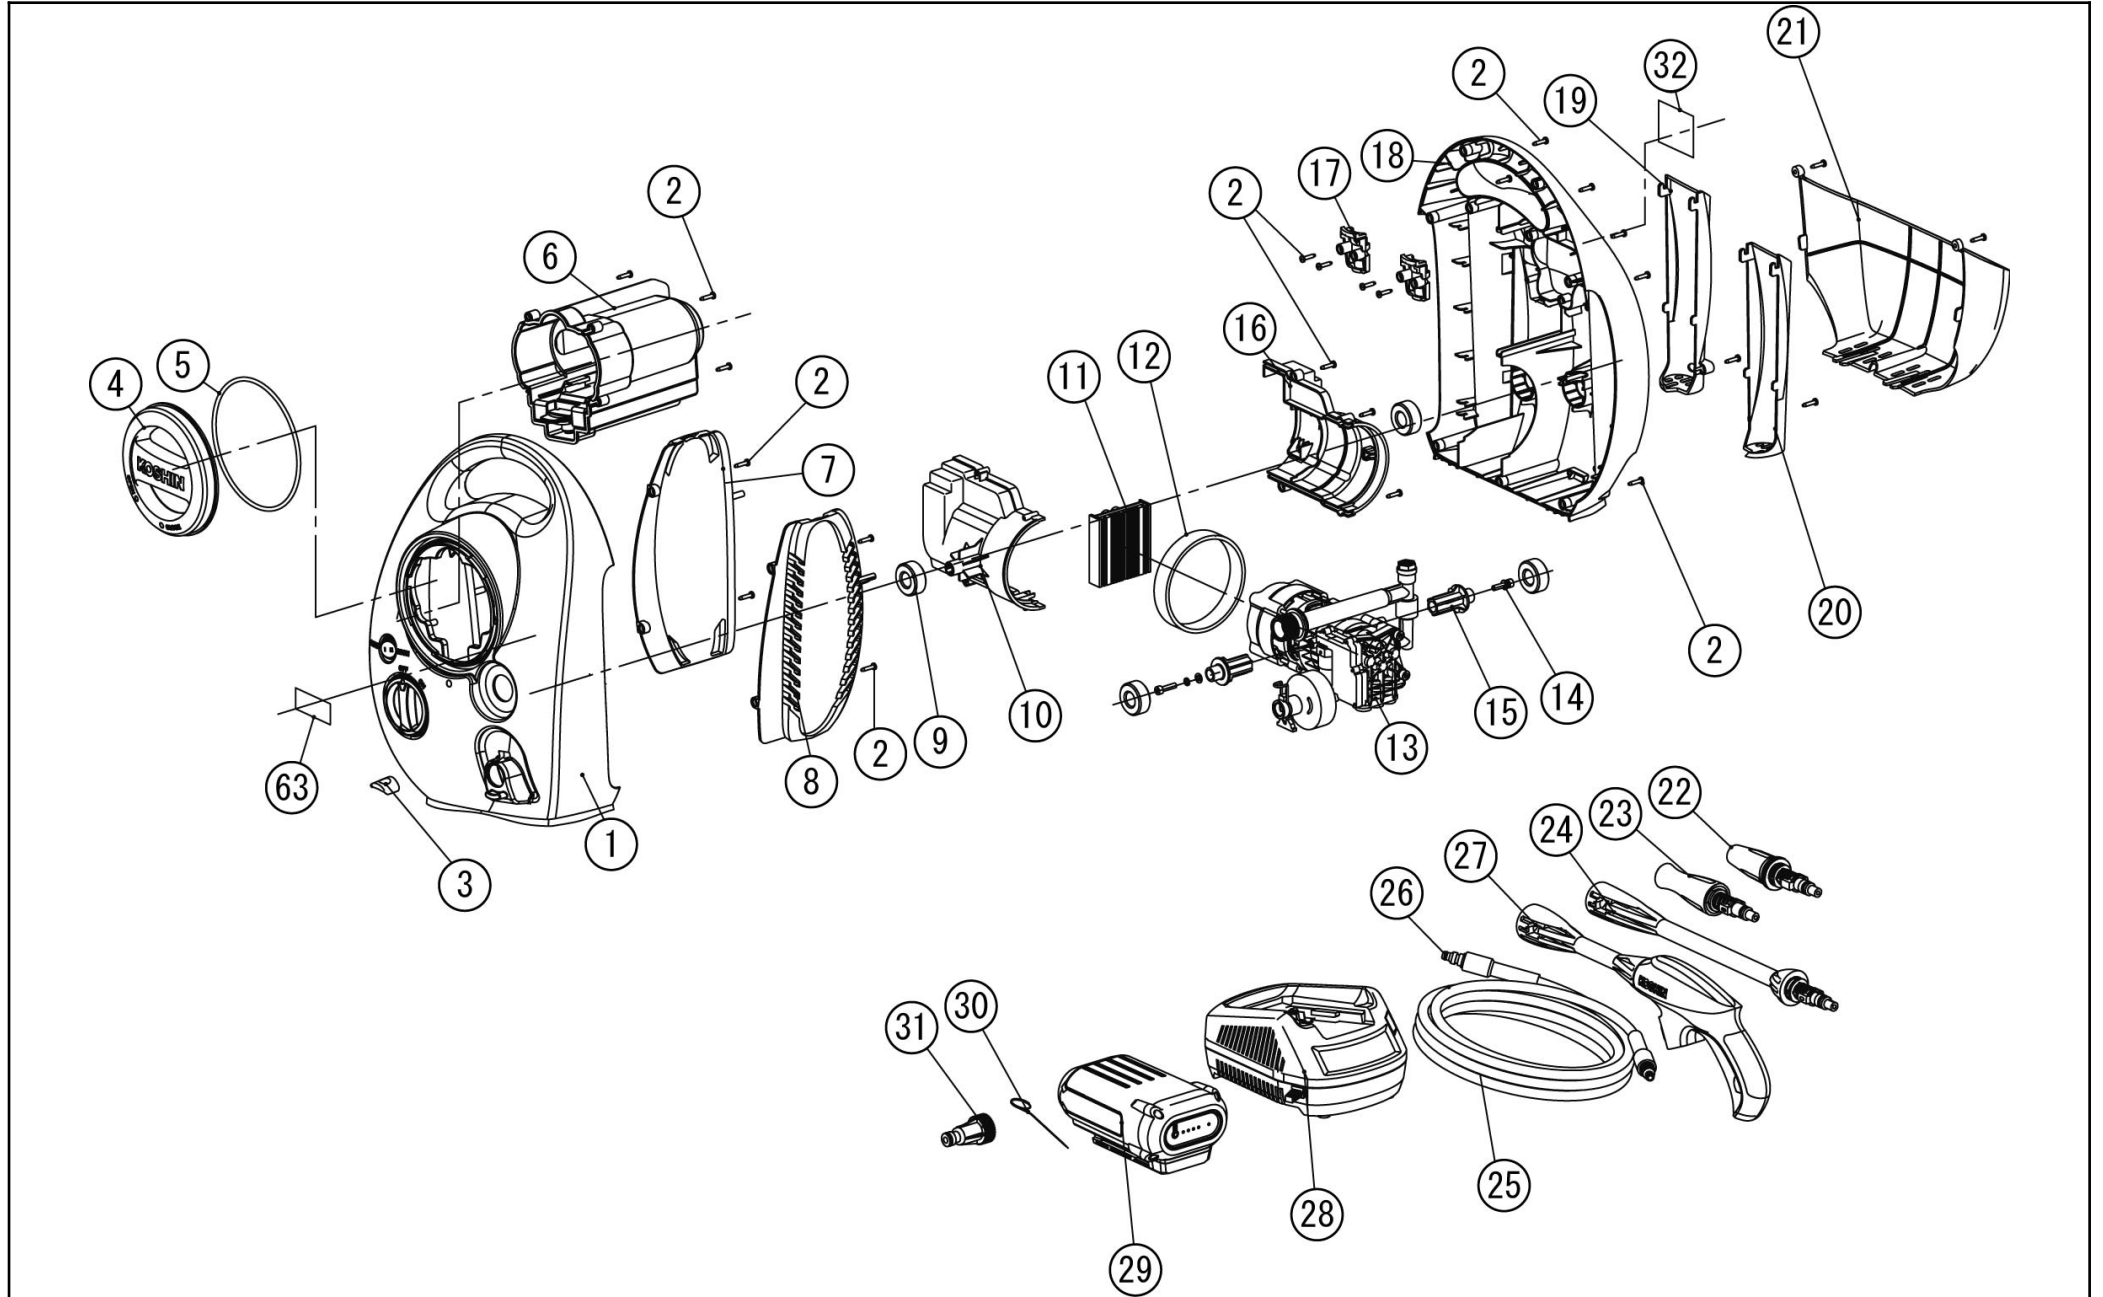

□単価記入なき部品の販売は行っていません。

□表示価格に消費税は含まれておりません。

□単価は予告なく変更することがあります。

□送料は別途料金がかかります。

☐単価記入なき部品の販売は行っておりません。

☐単価は予告なく変更することがあります。

☐表示価格に消費税は含まれておりません。

☐送料は別途料金がかかります。

No.	品番	品名	規格・材質	構成数	定価	備考
1	059821302	SJC-3625 70ntカハ^o-クミ		1	5,700	
2	059209901	十字穴付きタビ^oソク^oネジ	ST3.5*16	29	200	(N)
3	059210001	SJC-3625吐出ホス接続スイッチ (本体側)	PP	1	200	(N)
4	059206801	SJC-3625 ハ^oツテリ-キヤツ^o	ABS	1	600	(N)
5	059208201	SJC-3625 ハ^oツテリ-キヤツ^oハ^oツキン	SILICONE	1	700	(N)
6	059821402	SJC-3625 ハ^oツテリ-カハ^o-クミ		1	3,300	
7	059206001	SJC-3625 サイト^oカハ^o-(L)	PP	1	700	
8	059206101	SJC-3625 サイト^oカハ^o-(R)	PP	1	700	
9	059207601	SJC-3625防振コム	NR	4	600	(N)
10	059207201	SJC-3625 ホ^oソツ^oカハ^o-(L)	PA	1	800	
11	059208101	SJC-3625基板ヒトソク		1	18,500	
12	059208401	SJC-3625 ホ^oソツ^oホ^oソツ^o	SILICONE	1	1,000	(N)
13	059820802	SJC-3625ポンプクミ	(260585000) ADC12	1	0	
14	059821601	六角穴付きボルトクミ	M5×20	2	200	(N)
15	059207701	SJC-3625防振コム受け	PA	2	200	
16	059207301	SJC-3625 ホ^oソツ^oカハ^o-(R)	PA	1	800	
17	059206401	SJC-3625 ノス^oルケ-ス	PP	2	200	(N)
18	059205801	SJC-3625 リアカハ^o-	PP	1	3,300	
19	059206201	SJC-3625 ラソケ-ス(L)	PP	1	400	
20	059206301	SJC-3625 ラソケ-ス(R)	PP	1	400	
21	059205901	SJC-3625 ホ-スケ-ス	PP	1	1,100	
22	059820901	SJC-3625 回転ノス^oルクミ	PA	1	2,200