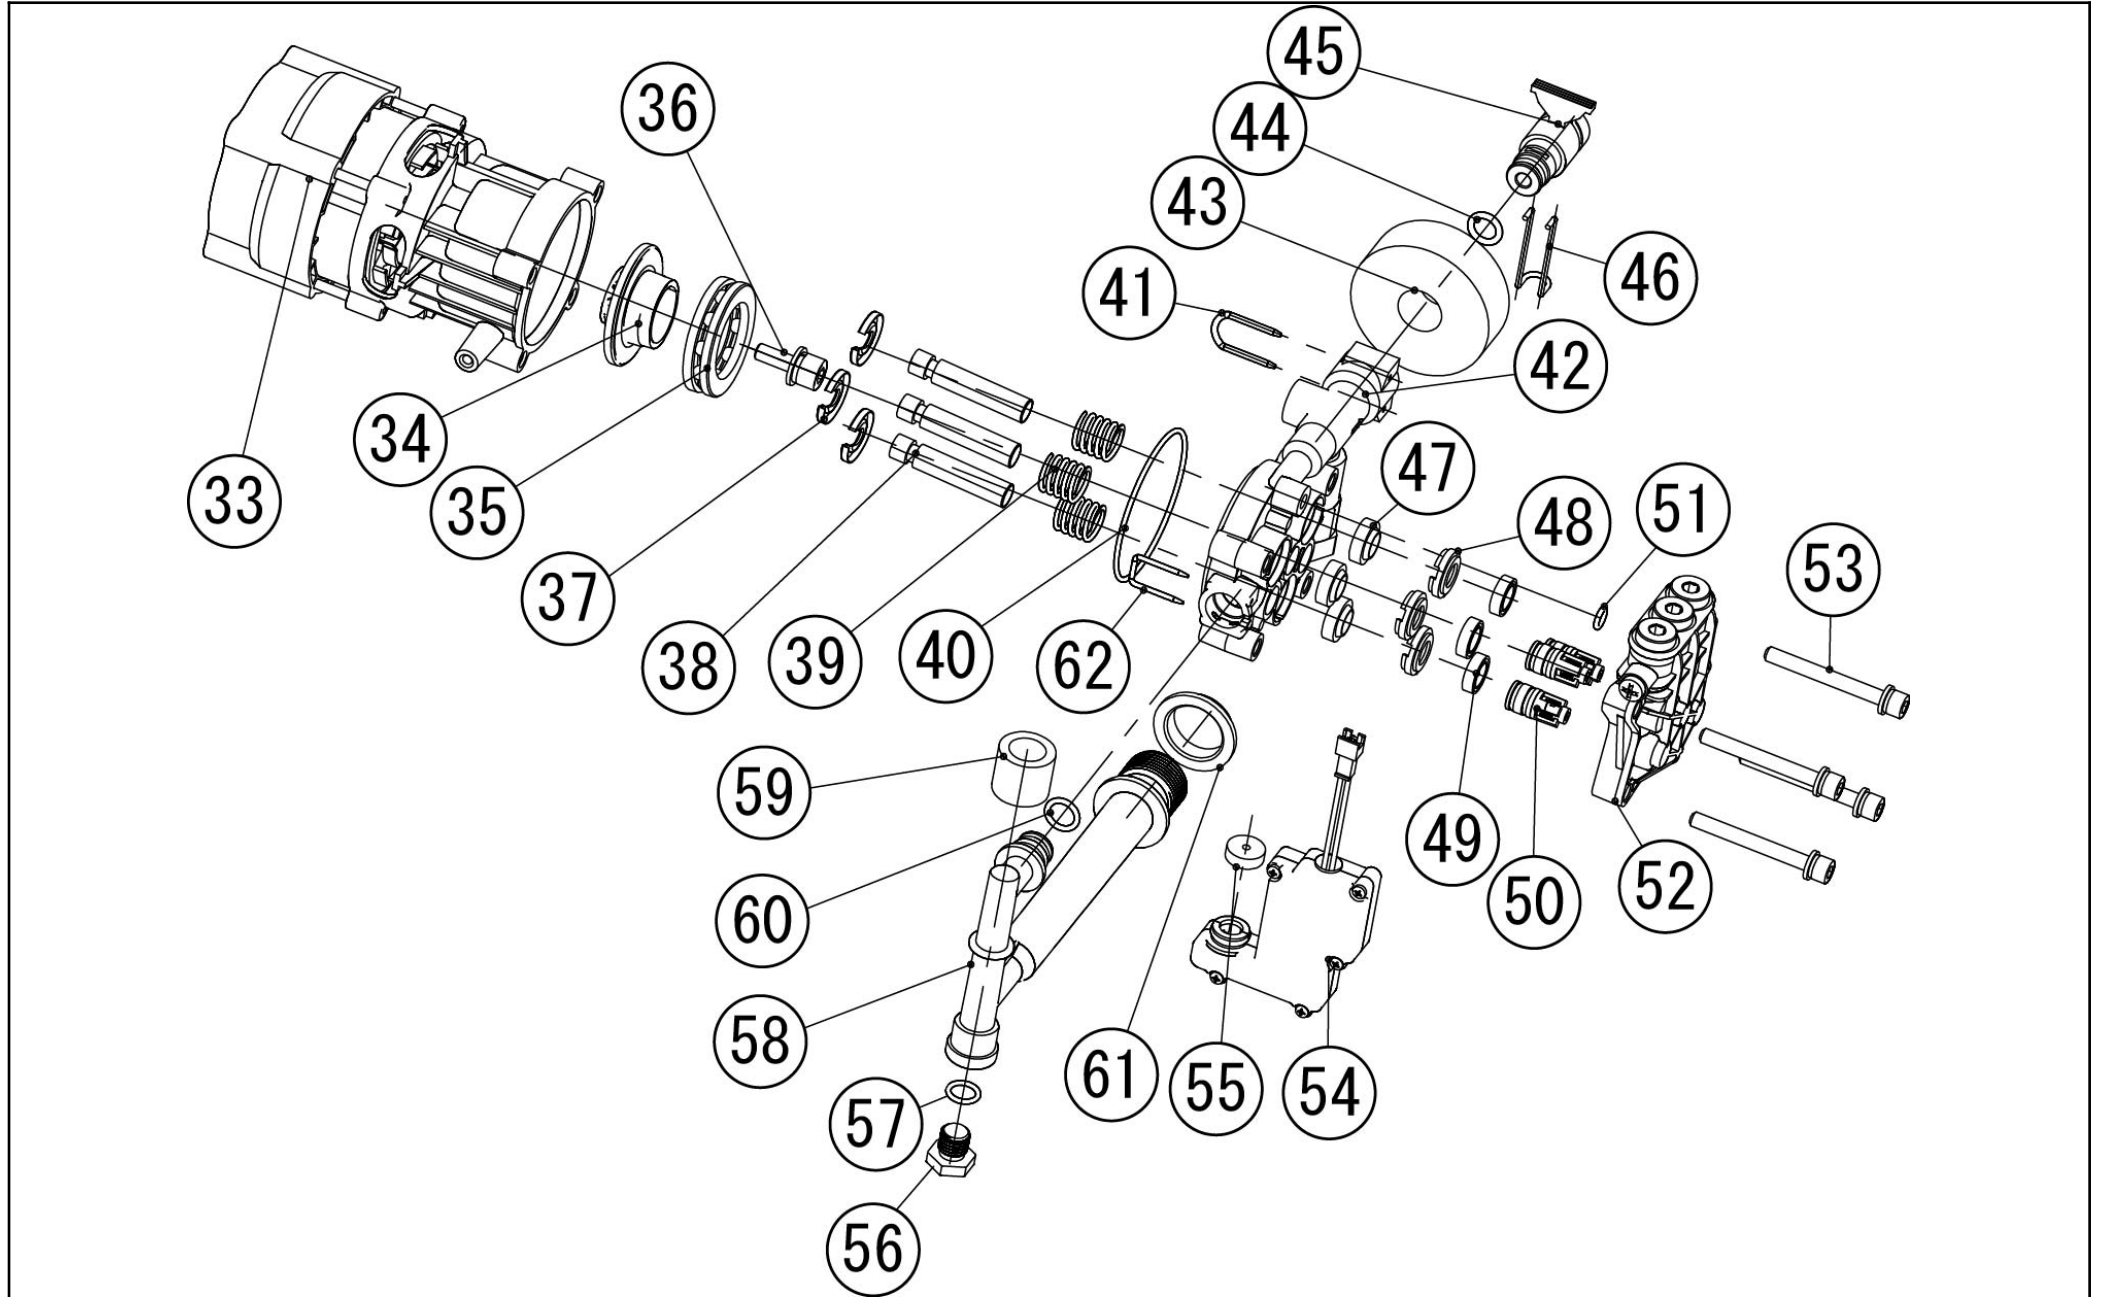

□単価記入なき部品の販売は行っていません。

□表示価格に消費税は含まれておりません。

□単価は予告なく変更することがあります。

□送料は別途料金がかかります。

☐単価記入なき部品の販売は行っておりません。

☐単価は予告なく変更することがあります。

☐表示価格に消費税は含まれておりません。

☐送料は別途料金がかかります。

No.	品番	品名	規格・材質	構成数	定価	備考
33	059821501	SJC-3625 モーター&ミ		1	30,300	
34	059212301	SJC-3625 斜盤		1	400	(N)
35	059212401	SJC-3625 ヘアリング	51106	1	1,000	(N)
36	059212501	SJC-3625 六角穴付きボルト	M8×20	1	200	(N)
37	059212801	SJC-3625 スプリングシート	65MN	3	200	(N)
38	059212901	SJC-3625 プランジヤ		3	500	(N)
39	059213001	SJC-3625 プランジヤ-スプリング		3	200	CR5HSB(NGK)と互換性あり (N)
40	059213101	SJC-3625 オリング	NBR	1	200	(N)
41	059213201	SJC-3625 U型ピン		1	200	(N)
42	059213301	SJC-3625 オイルキャップ&ミ		1	4,800	
43	059213401	SJC-3625 吐出口ホース		1	200	
44	059213501	SJC-3625 オリング	NBR	1	200	(N)
45	059207501	SJC-3625吐出口パイプ	PA	1	200	
46	059215101	SJC-3625 カートピン		2	200	(N)
47	059213601	SJC-3625 オイルシール	NBR 10*18*5/7	3	200	(N)
48	059213701	SJC-3625 プランジヤ-ガスケット	POM	3	200	(N)
49	059213801	SJC-3625 Y型シール	NBR 10*16*4.5	3	200	(N)
50	059213901	SJC-3625 インレットチェックバルブ&ミ	POM	3	200	(N)
51	059214001	SJC-3625 オリング	NBR	1	200	(N)
52	059214101	SJC-3625 シリンダ-&ミ		1	3,800	
53	059214201	SJC-3625 六角穴付きボルト	M6×55	4	200	(N)
54	059214501	SJC-3625 マイクロスイッチボックス&ミ	PA	1	1,000