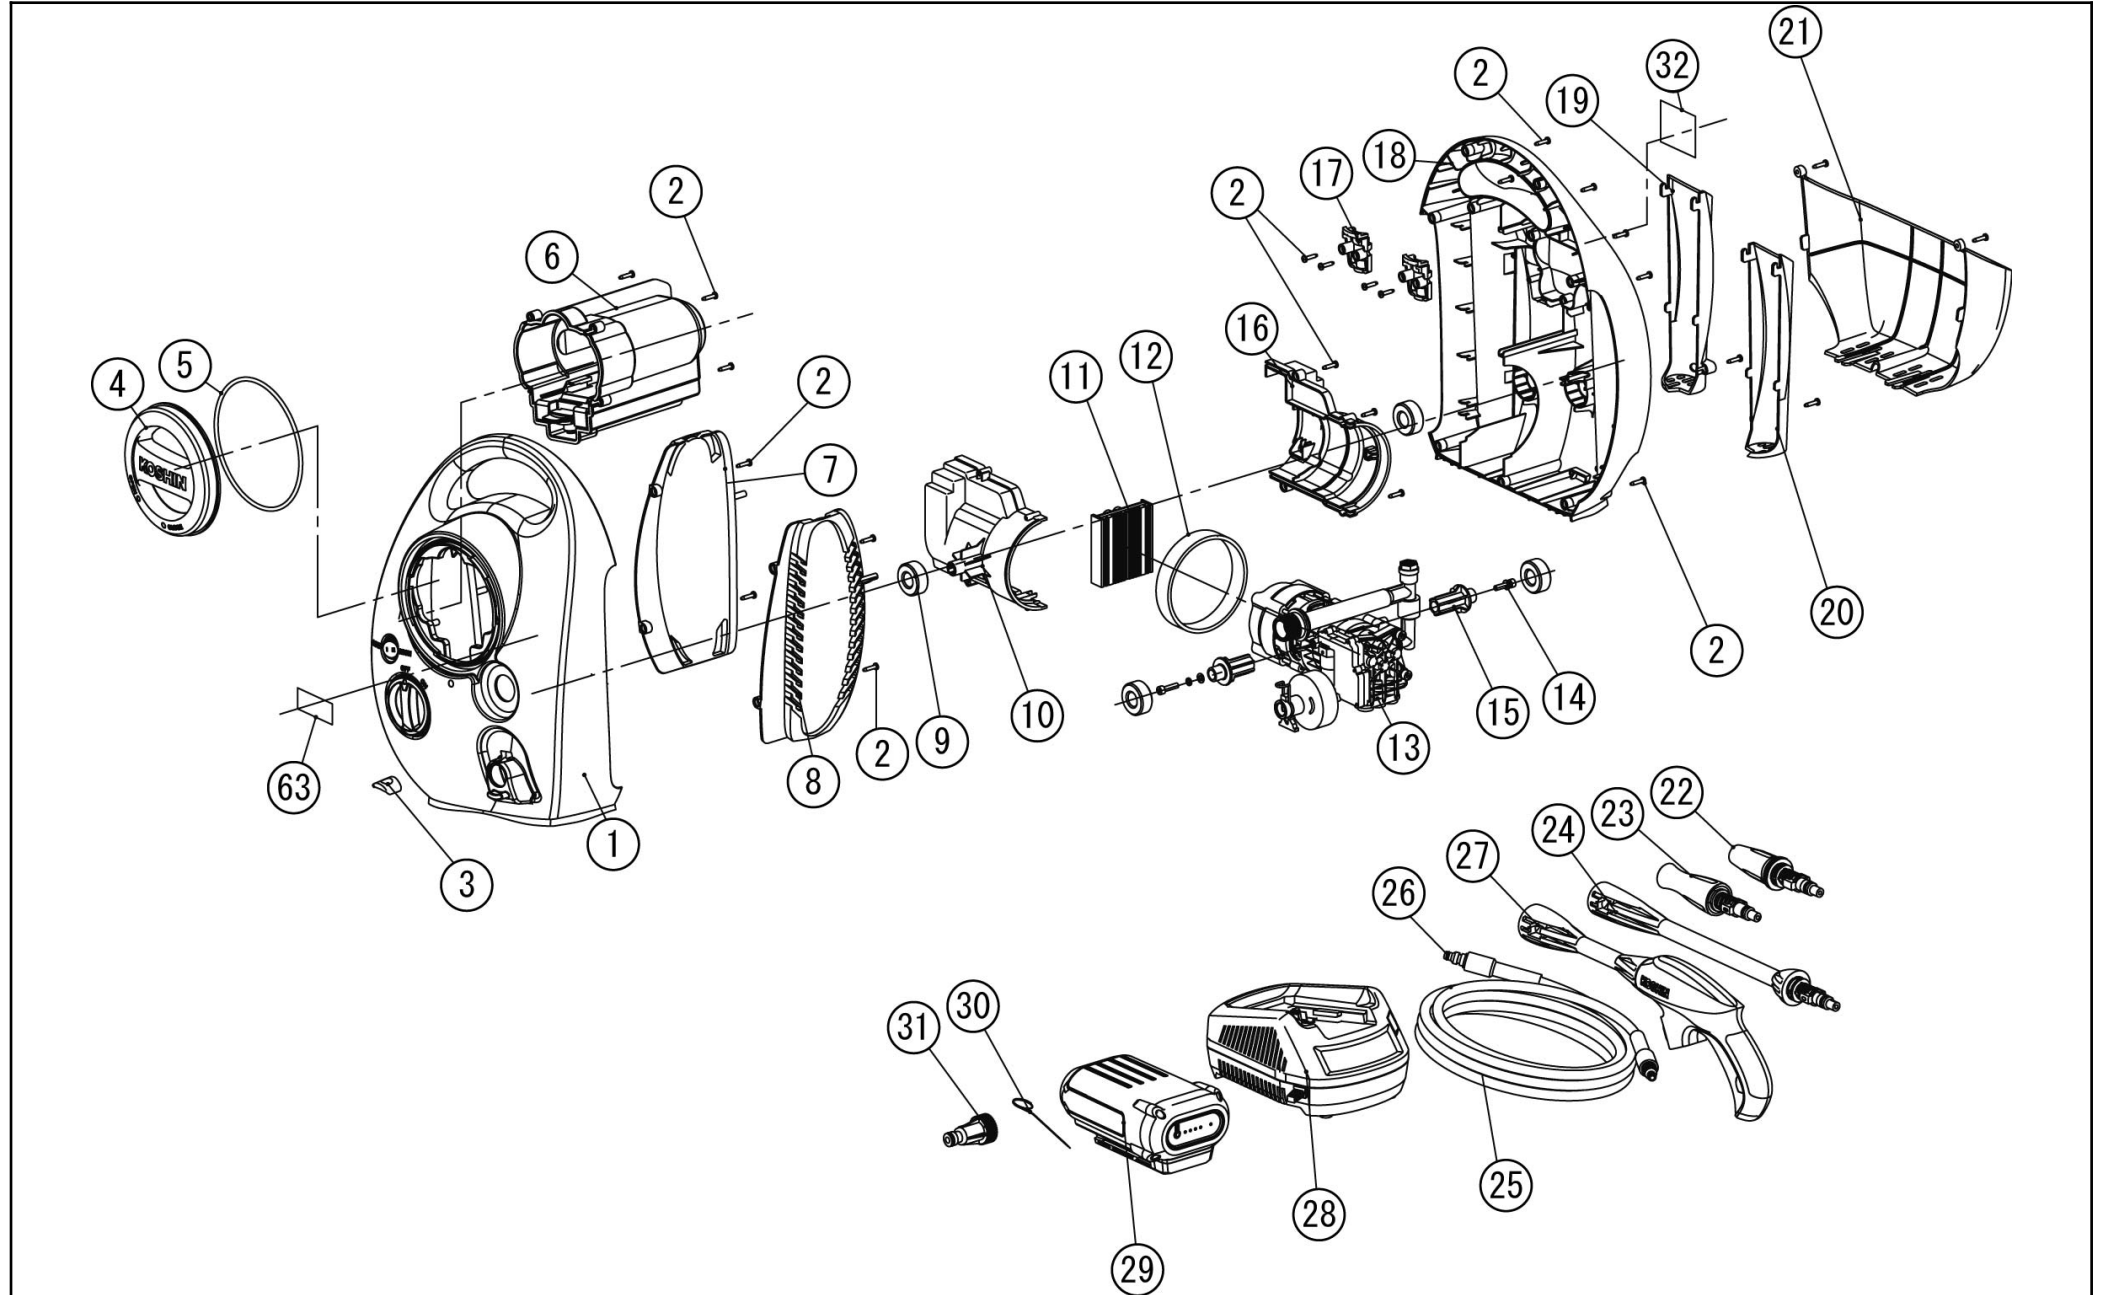

□単価記入なき部品の販売は行っていません。

□表示価格に消費税は含まれておりません。

□単価は予告なく変更することがあります。

□送料は別途料金がかかります。

☐単価記入なき部品の販売は行っておりません。

☐単価は予告なく変更することがあります。

☐表示価格に消費税は含まれておりません。

☐送料は別途料金がかかります。

No.	品番	品名	規格・材質	構成数	定価	備考
1	059821302	SJC-3625 70ntカハ^o-クミ		1	5,700	
2	059209901	十字穴付きタビ^oソク^oネジ	ST3.5*16	29	200	(N)
3	059210001	SJC-3625吐出ホス接続スイッチ (本体側)	PP	1	200	(N)
4	059217801	SJC-3650 ハ^oツテリ-キヤツフ^o	ABS DIC 1655C	1	600	(N)
5	059208201	SJC-3625 ハ^oツテリ-キヤツフ^oハ^oツキン	SILICONE	1	700	(N)
6	059821402	SJC-3625 ハ^oツテリ-カハ^o-クミ		1	3,300	
7	059206001	SJC-3625 サイト^oカハ^o-(L)	PP	1	700	
8	059206101	SJC-3625 サイト^oカハ^o-(R)	PP	1	700	
9	059207601	SJC-3625防振コム	NR	4	600	(N)
10	059207201	SJC-3625 ホ^oソツ^oカハ^o-(L)	PA	1	800	
11	059208101	SJC-3625基板ヒトソク		1	18,500	
12	059208401	SJC-3625 ホ^oソツ^oホ^oソツ^o	SILICONE	1	1,000	(N)
13	059820802	SJC-3625ポンプクミ	(260585000) ADC12	1	0	
14	059821601	六角穴付きボルトクミ	M5×20	2	200	(N)
15	059207701	SJC-3625防振コム受け	PA	2	200	
16	059207301	SJC-3625 ホ^oソツ^oカハ^o-(R)	PA	1	800	
17	059206401	SJC-3625 ノス^oルケ-ス	PP	2	200	(N)
18	059205801	SJC-3625 リアカハ^o-	PP	1	3,300	
19	059206201	SJC-3625 ラソケ-ス(L)	PP	1	400	
20	059206301	SJC-3625 ラソケ-ス(R)	PP	1	400	
21	059205901	SJC-3625 ホ-スケ-ス	PP	1	1,100	
22	059820901	SJC-3625 回転ノス^oルクミ	PA	1	2,200