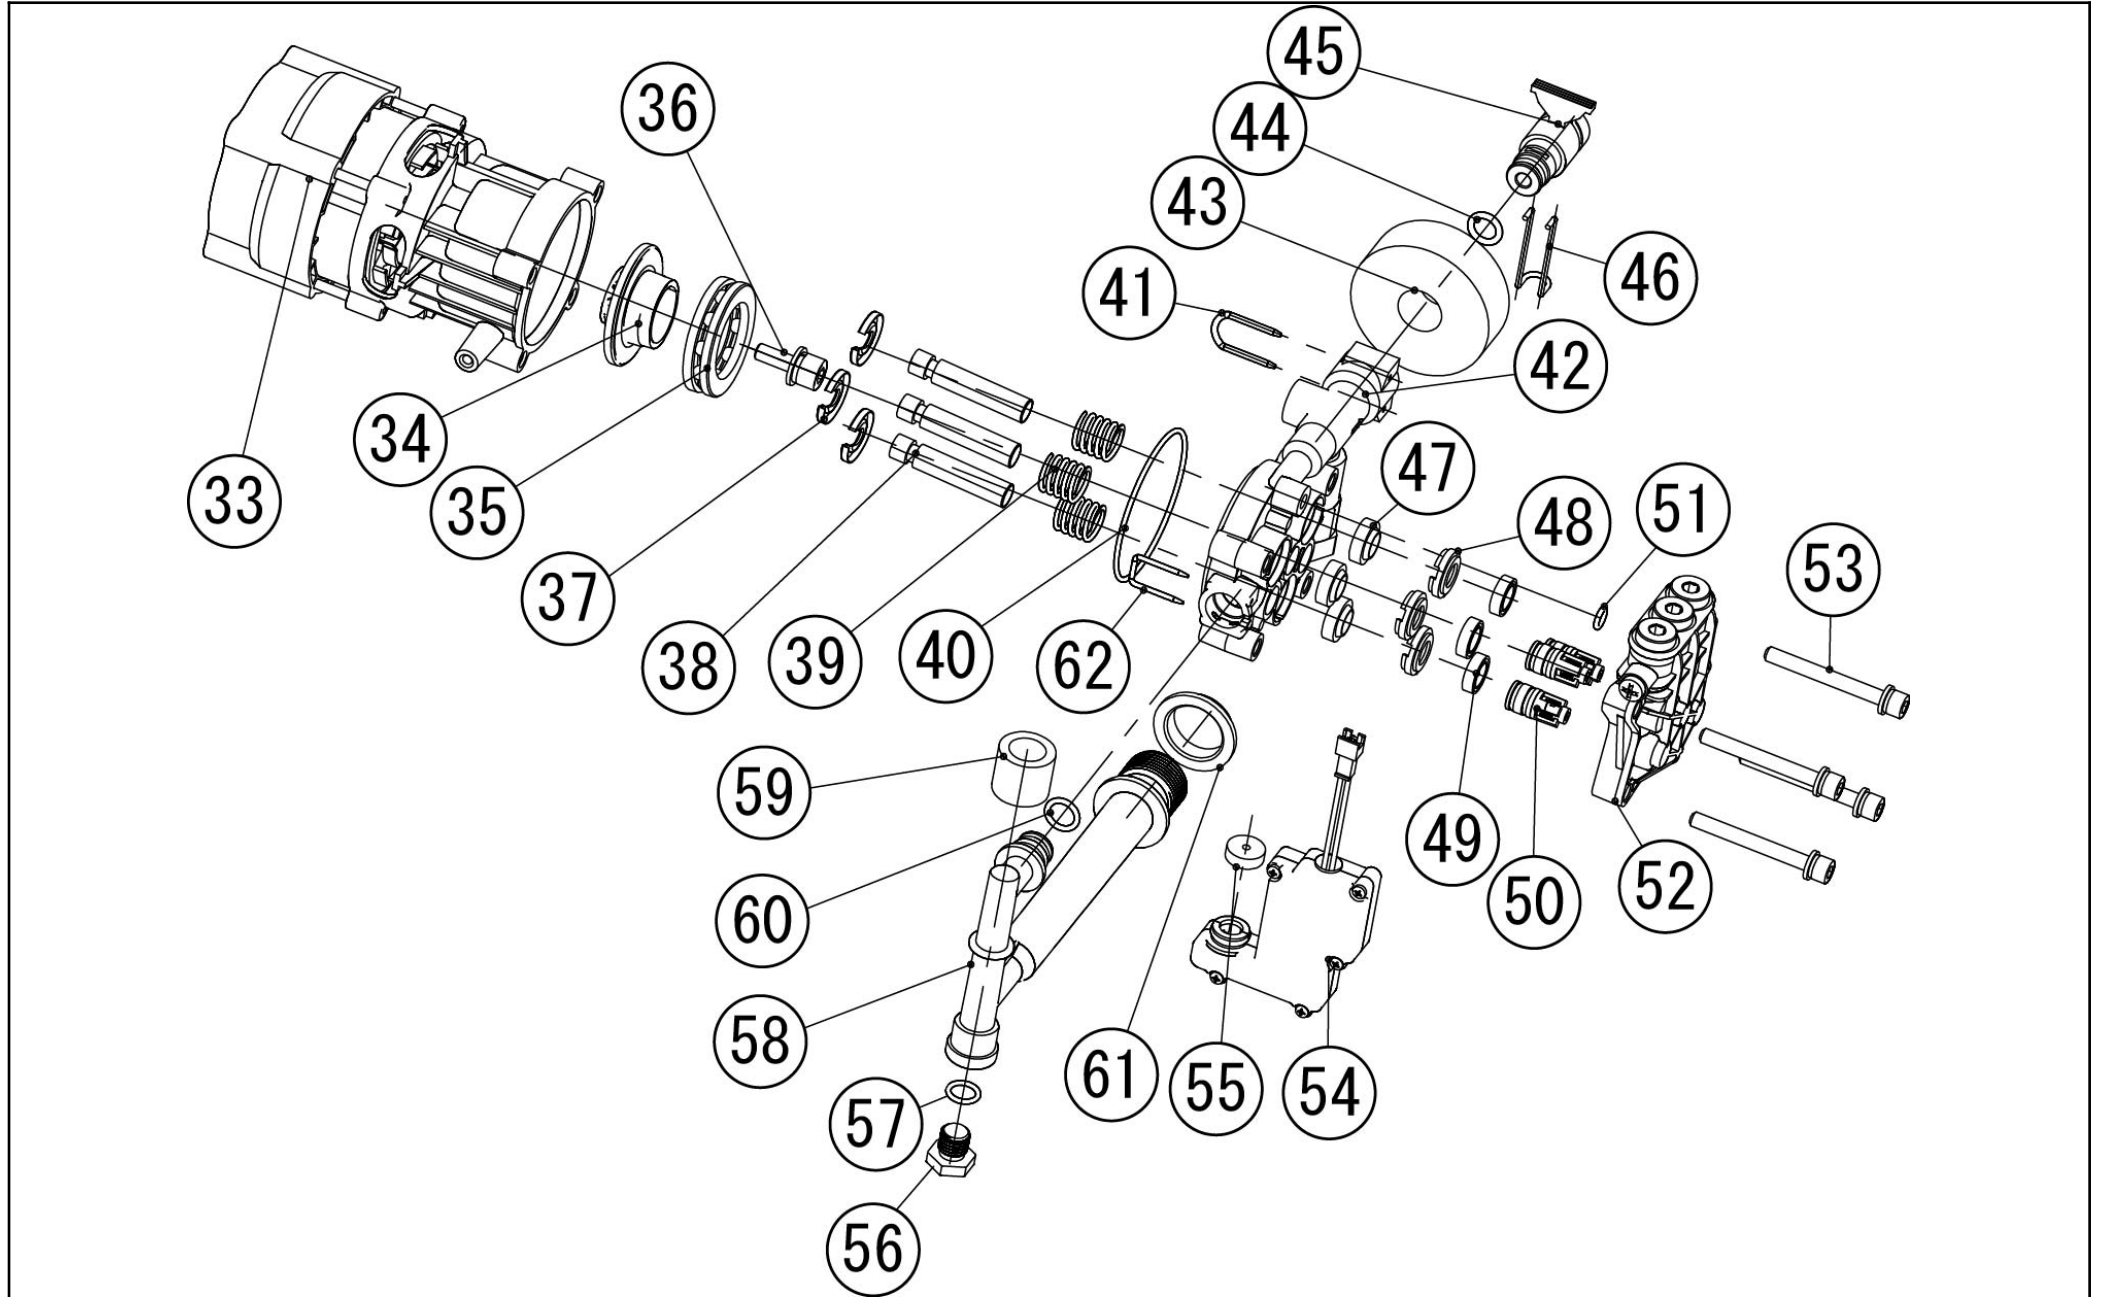

□単価記入なき部品の販売は行っていません。

□表示価格に消費税は含まれておりません。

□単価は予告なく変更することがあります。

□送料は別途料金がかかります。

☐単価記入なき部品の販売は行っておりません。

☐単価は予告なく変更することがあります。

☐表示価格に消費税は含まれておりません。

☐送料は別途料金がかかります。

No.	品番	品名	規格・材質	構成数	定価	備考
33	059821501	SJC-3625 モーター		1	30,300	
34	059212301	SJC-3625 斜盤		1	400	(N)
35	059212401	SJC-3625 ヘアリング	51106	1	1,000	(N)
36	059212501	SJC-3625 六角穴付きボルト	M8×20	1	200	(N)
37	059212801	SJC-3625 スプリングシート	65MN	3	200	(N)
38	059212901	SJC-3625 プランジヤ		3	500	(N)
39	059213001	SJC-3625 プランジヤ-スプリング		3	200	(N)
40	059213101	SJC-3625 オリング	NBR	1	200	(N)
41	059213201	SJC-3625 U型ピン		1	200	(N)
42	059213301	SJC-3625 オイルキャップ		1	4,800	
43	059213401	SJC-3625 吐出口ホース		1	200	
44	059213501	SJC-3625 オリング	NBR	1	200	(N)
45	059207501	SJC-3625吐出口パイプ	PA	1	200	
46	059215101	SJC-3625 カートピン		2	200	(N)
47	059213601	SJC-3625 オイルシール	NBR 10*18*5/7	3	200	(N)
48	059213701	SJC-3625 プランジヤ-ガスケット	POM	3	200	(N)
49	059213801	SJC-3625 Y型シール	NBR 10*16*4.5	3	200	(N)
50	059213901	SJC-3625 インレットチェックバルブ	POM	3	200	(N)
51	059214001	SJC-3625 オリング	NBR	1	200	(N)
52	059214101	SJC-3625 シリンダ-		1	3,800	
53	059214201	SJC-3625 六角穴付きボルト	M6×55	4	200	(N)
54	059214501	SJC-3625 マイクロスイッチ	PA	1	1,000