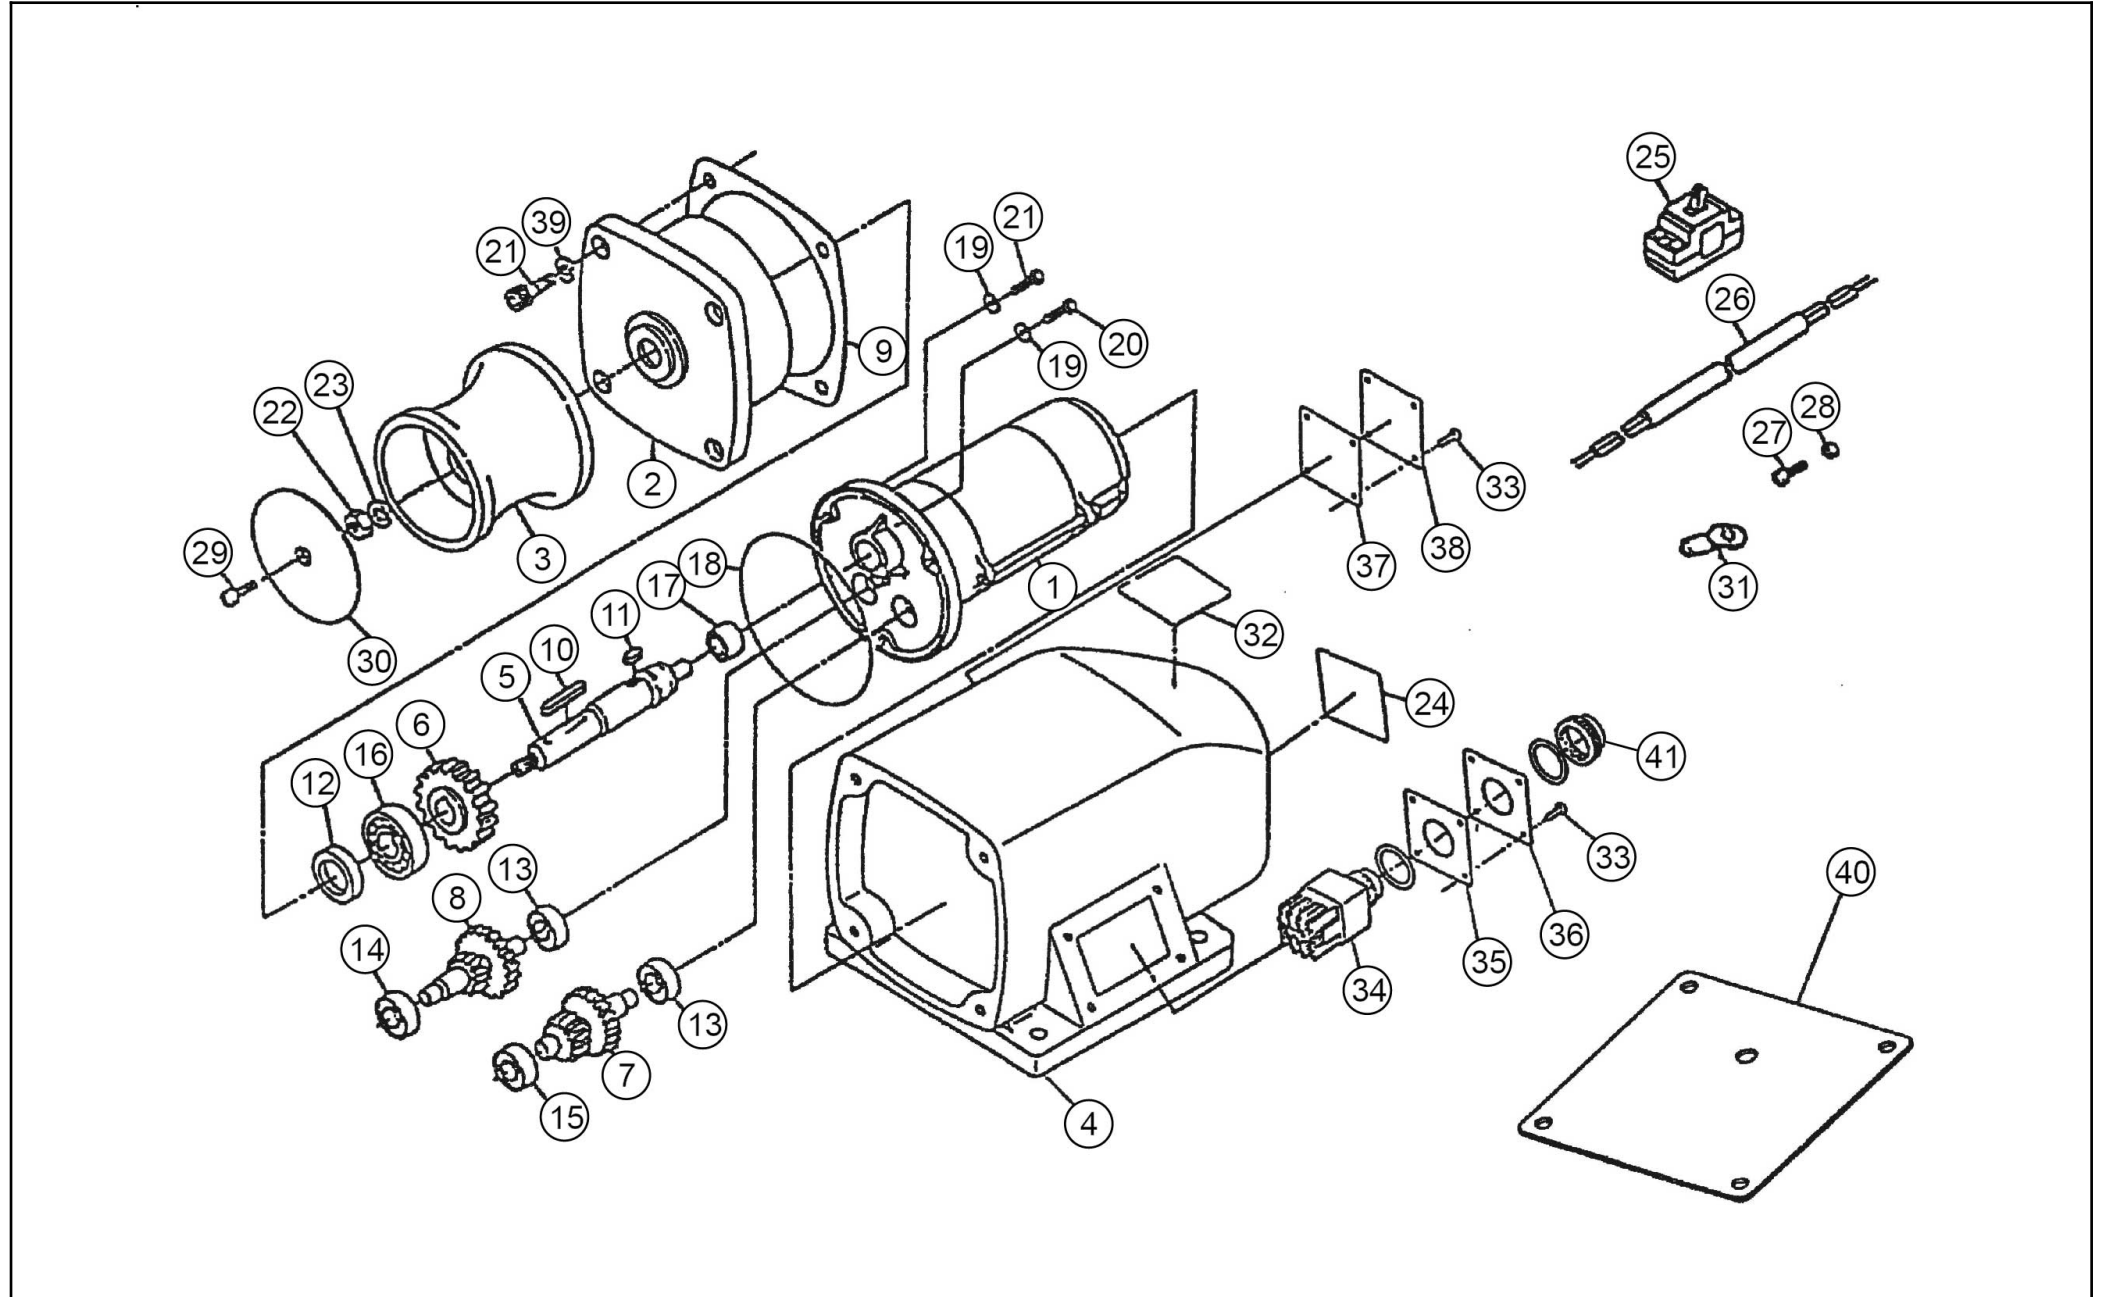

□単価記入なき部品の販売は行っていません。

□表示価格に消費税は含まれておりません。

□単価は予告なく変更することがあります。

□送料は別途料金がかかります。

☐単価記入なき部品の販売は行っておりません。

☐単価は予告なく変更することがあります。

☐表示価格に消費税は含まれておりません。

☐送料は別途料金がかかります。

No.	品番	品名	規格・材質	構成数	定価	備考
1	027811201	RED-2024H モートルミ		1	36,300	
2	027100202	RED-2012H横型ギヤカバー	ADC 白	1	30,200	
3	027102401	RN用 ロール	ADC	1	9,100	
4	027101901	RN-2012H横型本体		1	54,500	
5	027021504	RED-2012 200-ロランシャフト	SUS	1	9,100	
6	027026402	RED-2012H M2ギヤ	S45C	1	7,200	
7	027026301	RED-2012H ギヤ軸	M2×1.5 S45C	1	12,100	
8	027026201	RED-2012H ギヤ軸	M1.5×0.8 S45C	1	10,900	
9	027039004	RED-2012H 横型ギヤカバーパッキン		1	1,100	(N)
10	884205076	平行キー	7×7×5 0	1	1,000	(N)
11	027049201	REL 平行キー	7×7×1 4	1	300	(N)
12	893155083	オイルシール	VC22386 NBR	1	700	(N)
13	027122601	深ミゾ玉軸受	6200ZZ	2	900	912706010互換性有 (N)
14	027122401	深ミゾ玉軸受	6300ZZ	1	1,200	913706010互換性有
15	027122701	深ミゾ玉軸受	6202ZZ	1	1,100	912706012互換性有 (N)
16	912706015	深ミゾ玉軸受	62/22ZZ	1	2,500	(N)
17	927600008	ニードルベアリング	TAFI122416	1	4,400	(N)
18	890155135	Oリング	S135 NBR	1	400	(N)
19	854255008	シールワッシャ	φ 8	5	200	(N)
20	703305125	十字穴付ナベ小ネジ平先	M8×1 0 SU S	2	200	(N)
21	734505064	六角穴付ボルト	M8×2 0 SU S	7	200	(N)
22	827405012	六角ナット	M12 1 種中 SUS	1	200	(N)