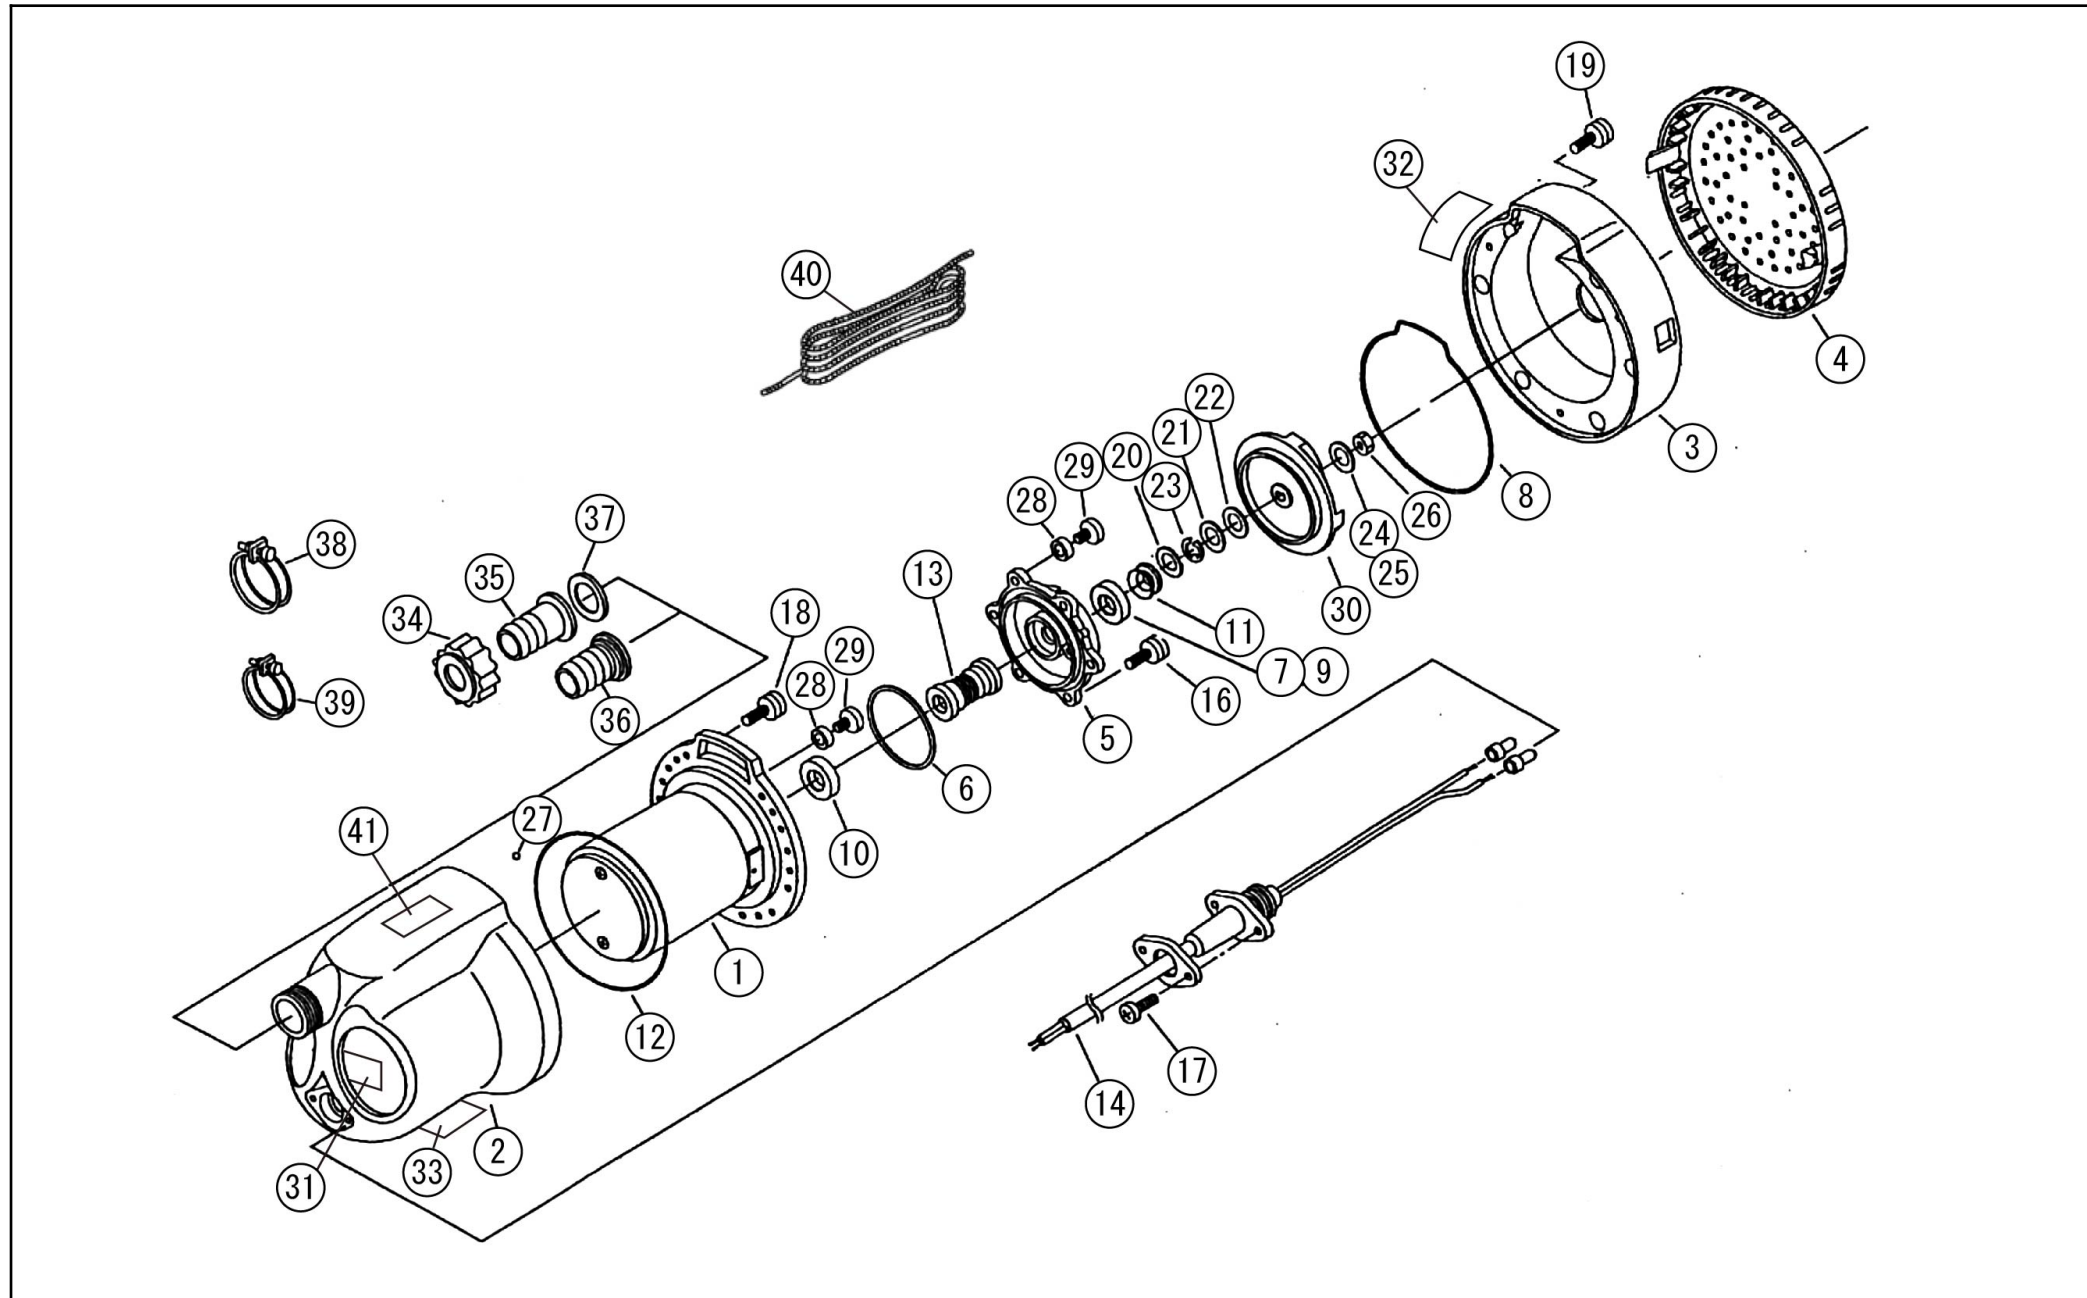

□単価記入なき部品の販売は行っていません。

□表示価格に消費税は含まれておりません。

□単価は予告なく変更することがあります。

□送料は別途料金がかかります。

☐単価記入なき部品の販売は行っておりません。

☐単価は予告なく変更することがあります。

☐表示価格に消費税は含まれておりません。

☐送料は別途料金がかかります。

No.	品番	品名	規格・材質	構成数	定価	備考
1	034824501	SK-2524 モーターギ		1	20,600	
2	034093902	SK-2510 アウトハブ	PBT	1	4,700	
3	034105501	SK-2510 ケーシング	PBT	1	2,300	
4	034105603	SK-2510 ストレナー	PP	1	800	
5	034094302	SK-2510 マウントボックス	PBT ブラック	1	700	(N)
6	034095101	SK-2524 マウントギン	NBR	1	300	
7	034094501	SK-2510 スラストギン	CR	1	300	(N)
8	034094601	SK-2510 ケーシングギン	CR	1	700	(N)
9	034094401	SK-2510 スラストワッシャー	SUS	1	700	(N)
10	893555031	オイルシール	SC12.25.7	1	800	(N)
11	895154008	オイルシール	VR8A	1	800	(N)
12	889952115	Oリング	G115・CR	1	500	(N)
13	034001206	SM-20 メカニカルシール	φ 8	1	1,500	
14	034154001	SK-2524電源コード	VCT2.0-2芯	1	6,600	
16	034097701	十字穴付ハブ小ネジ 3点セムス	M5×12 SUS	6	200	(N)
17	718505056	十字穴付タッピングネジ	5×2.0 2種 SUS	2	200	(N)
18	034054401	ハブ座金組込十字穴付タッピングネジ	5×2.2-2 種SUS	6	200	(N)
19	034097801	十字穴付タッピングネジ・トラス	5×2.5 2種 SUS	3	200	(N)
20	034098001	SK-2510 オイルシール固定用カラー	T=1.5	1	200	(N)
21	034032901	SM-20 インパラー	SUS	1	200	(N)
22	034097901	SK-2510 インパラー調整ワッシャー	SUS T=0.3	1	200	(N)
23	888705006	E形止メ輪	6 SUS	1	200	(N)