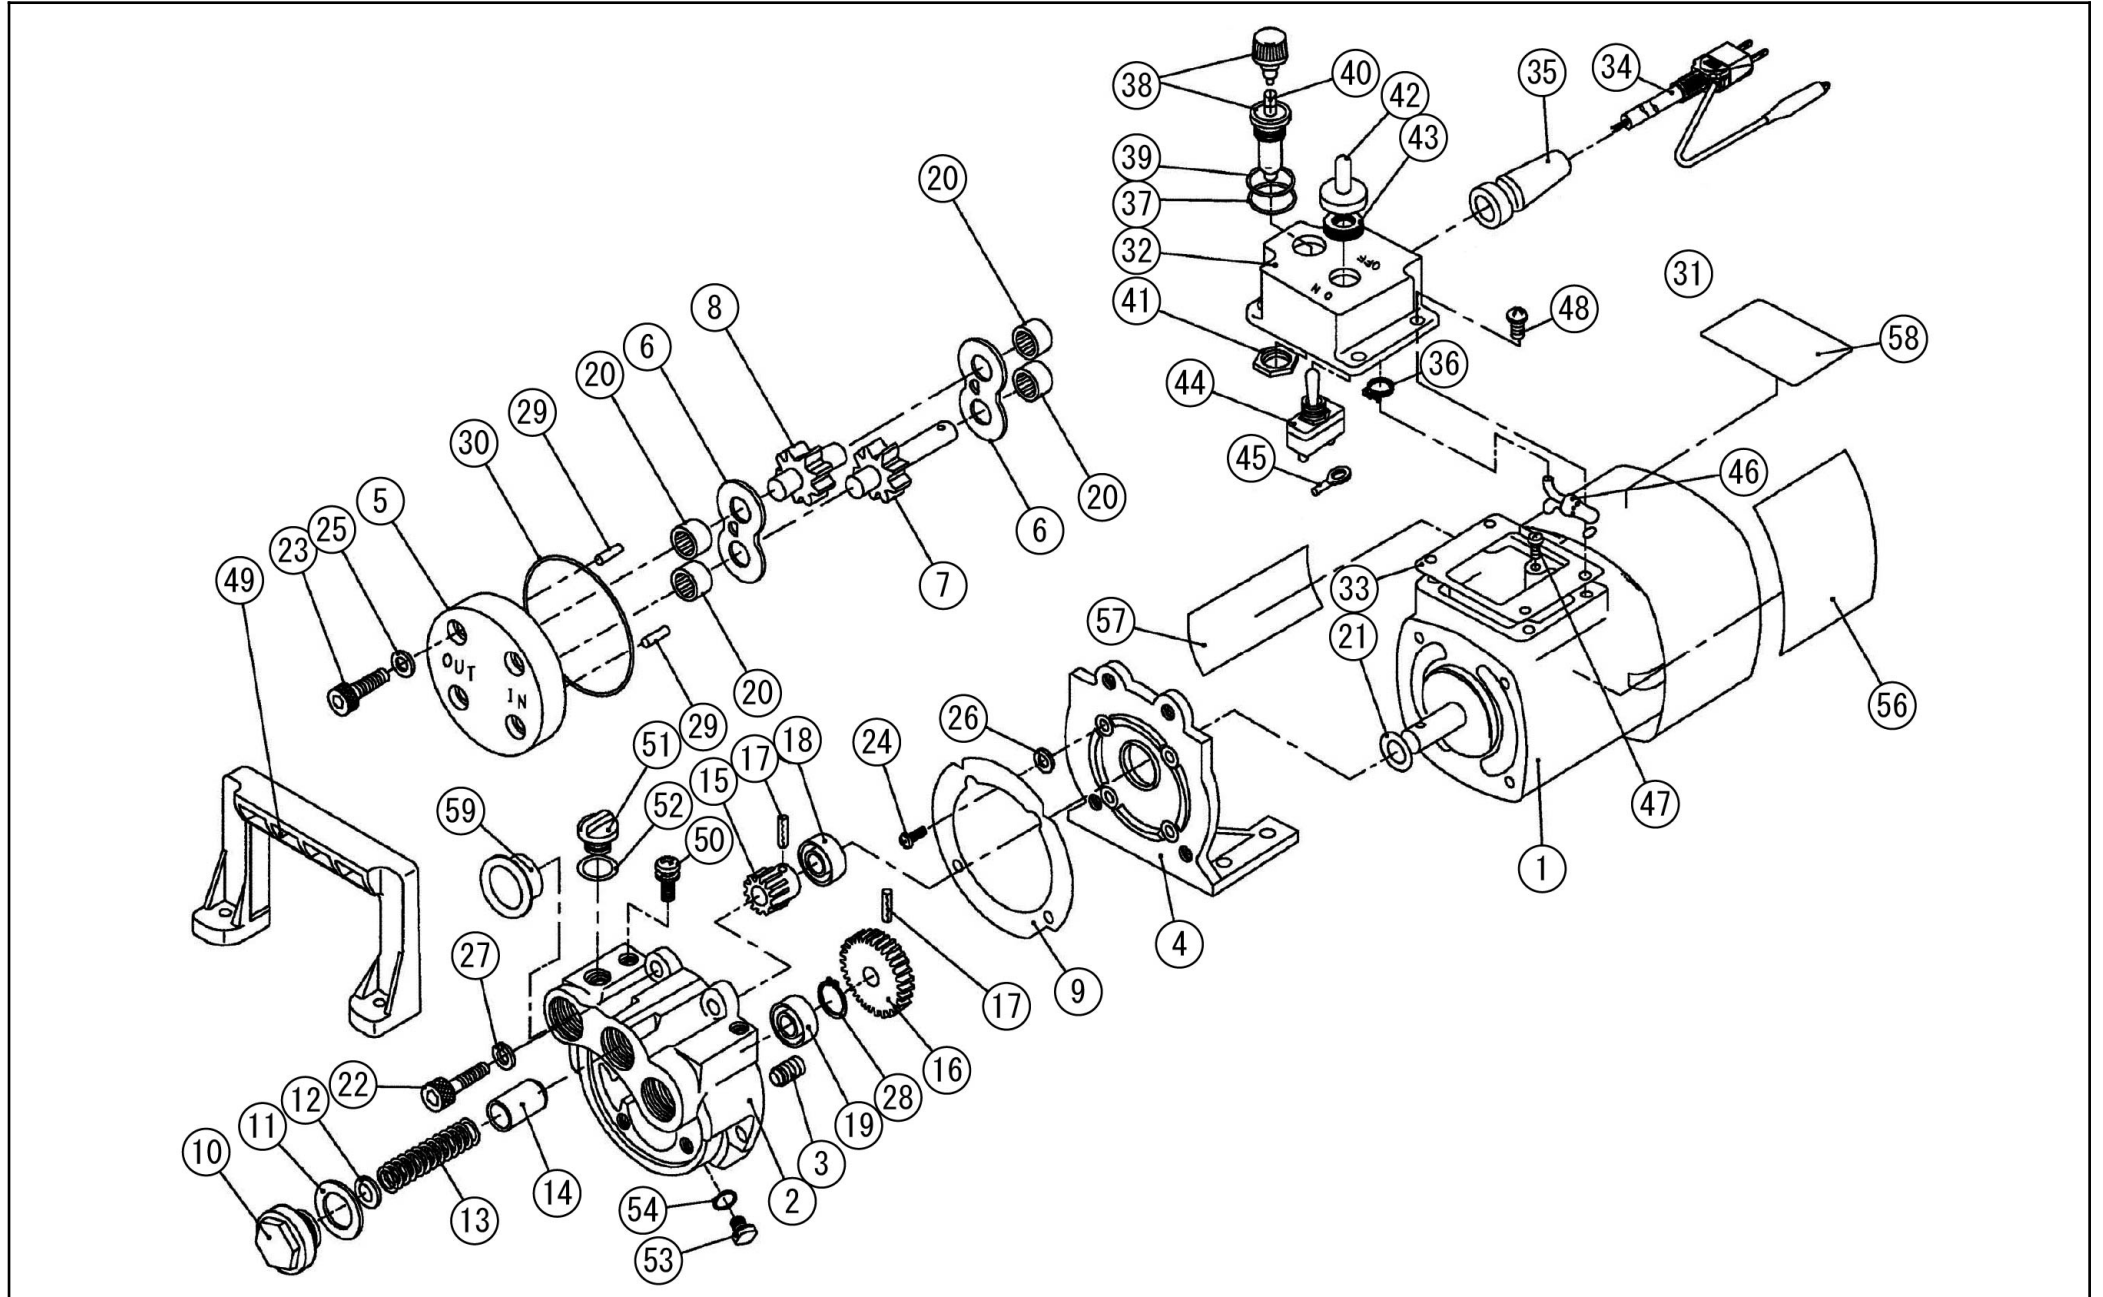

□単価記入なき部品の販売は行っていません。

□表示価格に消費税は含まれておりません。

□単価は予告なく変更することがあります。

□送料は別途料金がかかります。

☐単価記入なき部品の販売は行っておりません。

☐単価は予告なく変更することがあります。

☐表示価格に消費税は含まれておりません。

☐送料は別途料金がかかります。

No.	品番	品名	規格・材質	構成数	定価	備考
1	015021202	GM-2010 モーター	100V 100W	1	21,800	
2	015011101	GM-20 ギヤケーシング	AC	1	46,200	
3	713832047	六角穴付止メねじ	M12×10	2	200	
4	015011201	GM-20 フートカバー	AC	1	14,700	
5	015011301	GM-20 フロントカバー	AC	1	9,500	
6	015011401	GM-20 スラスト板	真鍮	2	300	(N)
7	015011501	GM-20 ギヤ主軸	SCM	1	7,300	
8	015011601	GM-20 ギヤ副軸	SCM	1	6,700	
9	015011701	GM-20 フートパッキン	スリ-シート0.6T	1	500	(N)
10	015002703	GM-25 ハイルスキャップ	ZDC	1	800	
11	004003802	FA-100 継手パッキン		1	200	(N)
12	846207107	平座金	8外径 φ18 t 1.6	2	200	(N)
13	015010601	GM-20 2Kg スプリング	SUS	1	500	(N)
14	015012601	GM-20 ホット	SUS	1	3,200	(N)
15	015001105	GM-25 ピニオンギヤ	SCM	1	4,000	(N)
16	015011802	GM-20 減速ギヤ	S45C	1	5,100	
17	849827170	波形スプリングピピン	4×2 0 SUS	2	200	(N)
18	893755032	オイルシール	TC 12.28.7 NBR	1	300	(N)
19	893755015	オイルシール	TC9 22.7 NBR	1	1,100	(N)
20	927800007	ニードルベアリング	TAF91612	4	2,100	(N)
21	014009502	FS-24N 水切ゴム	NBR	1	200	(N)
22	734532065	六角穴付ボルト(ワッシャー 付)	M 8×2 2 SC M	4	200	(N)