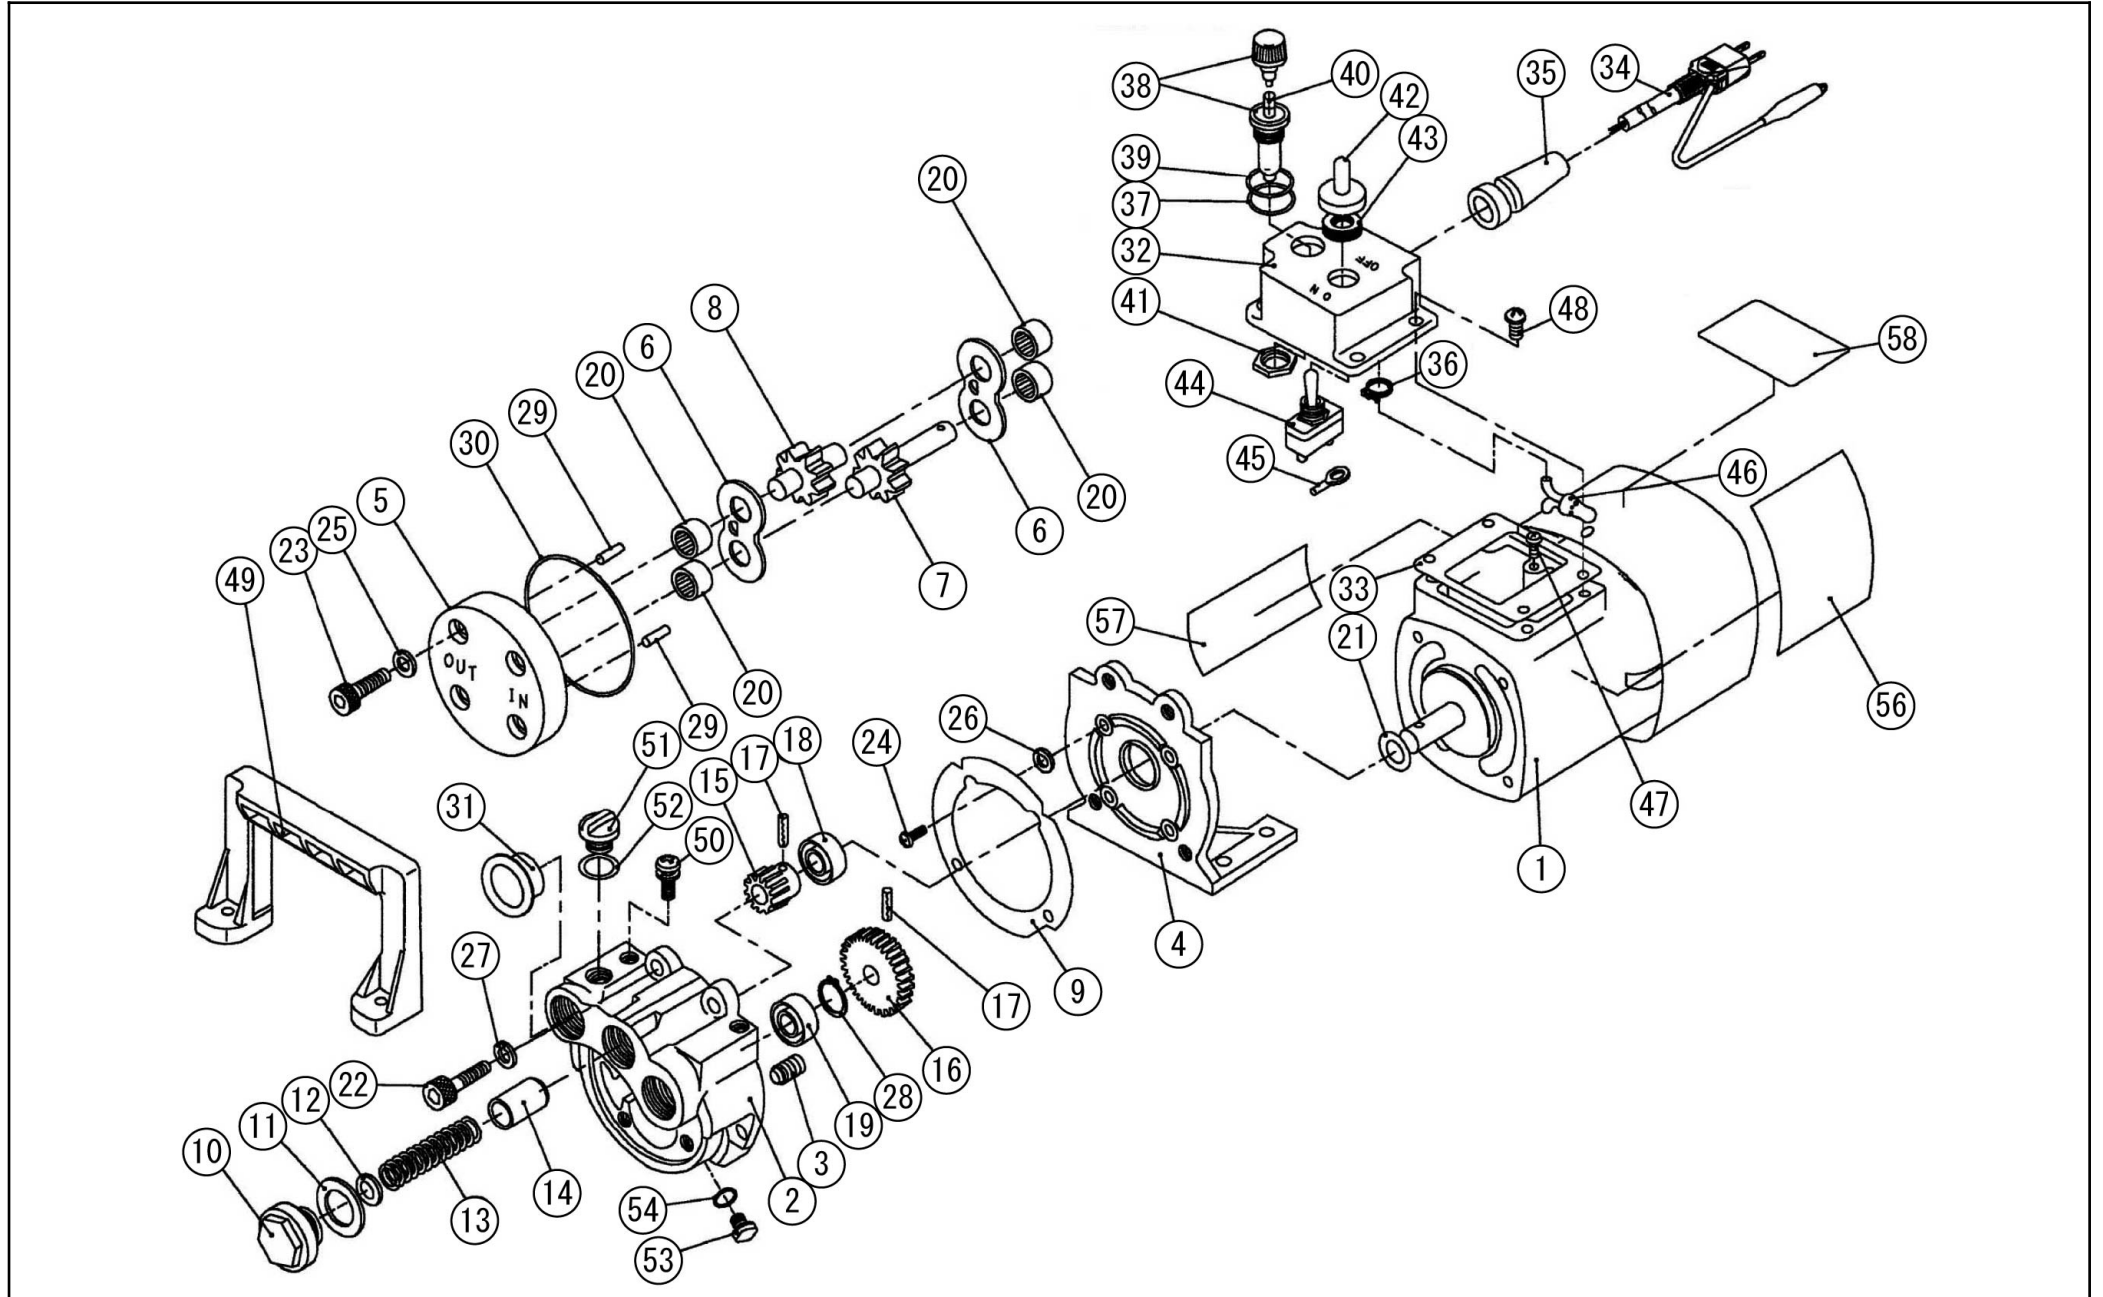

□単価記入なき部品の販売は行っていません。

□表示価格に消費税は含まれておりません。

□単価は予告なく変更することがあります。

□送料は別途料金がかかります。

☐単価記入なき部品の販売は行っておりません。

☐単価は予告なく変更することがあります。

☐表示価格に消費税は含まれておりません。

☐送料は別途料金がかかります。

No.	品番	品名	規格・材質	構成数	定価	備考
1	015021202	GM-2010 モーター	100V 100W	1	21,800	
2	015011101	GM-20 ギヤケーシング	AC	1	46,200	
3	713832047	六角穴付止メねじ	M12×10	2	200	
4	015011201	GM-20 フートカバー	AC	1	14,700	
5	015011301	GM-20 フロントカバー	AC	1	9,500	
6	015011401	GM-20 スラスト板	真鍮	2	300	(N)
7	015011501	GM-20 ギヤ主軸	SCM	1	7,300	
8	015011601	GM-20 ギヤ副軸	SCM	1	6,700	
9	015011701	GM-20 フートパッキン	スリ-シート0.6T	1	500	(N)
10	015002703	GM-25 ハイルスキャップ	ZDC	1	800	
11	004003802	FA-100 継手パッキン		1	200	(N)
12	846207107	平座金	8外径 φ18 t 1.6	2	200	(N)
13	015010601	GM-20 2Kg スプリング	SUS	1	500	(N)
14	015012601	GM-20 ホット	SUS	1	3,200	(N)
15	015001105	GM-25 ピニオンギヤ	SCM	1	4,000	(N)
16	015011802	GM-20 減速ギヤ	S45C	1	5,100	
17	849827170	波形スプリングピピン	4×2 0 SUS	2	200	(N)
18	893755032	オイルシール	TC 12.28.7 NBR	1	300	(N)
19	893755015	オイルシール	TC9 22.7 NBR	1	1,100	(N)
20	927800007	ニードルベアリング	TAF91612	4	2,100	(N)
21	014009502	FS-24N 水切ゴム	NBR	1	200	(N)
22	734532065	六角穴付ボルト(ワッシャー 付)	M 8×2 2 SC M	4	200	(N)